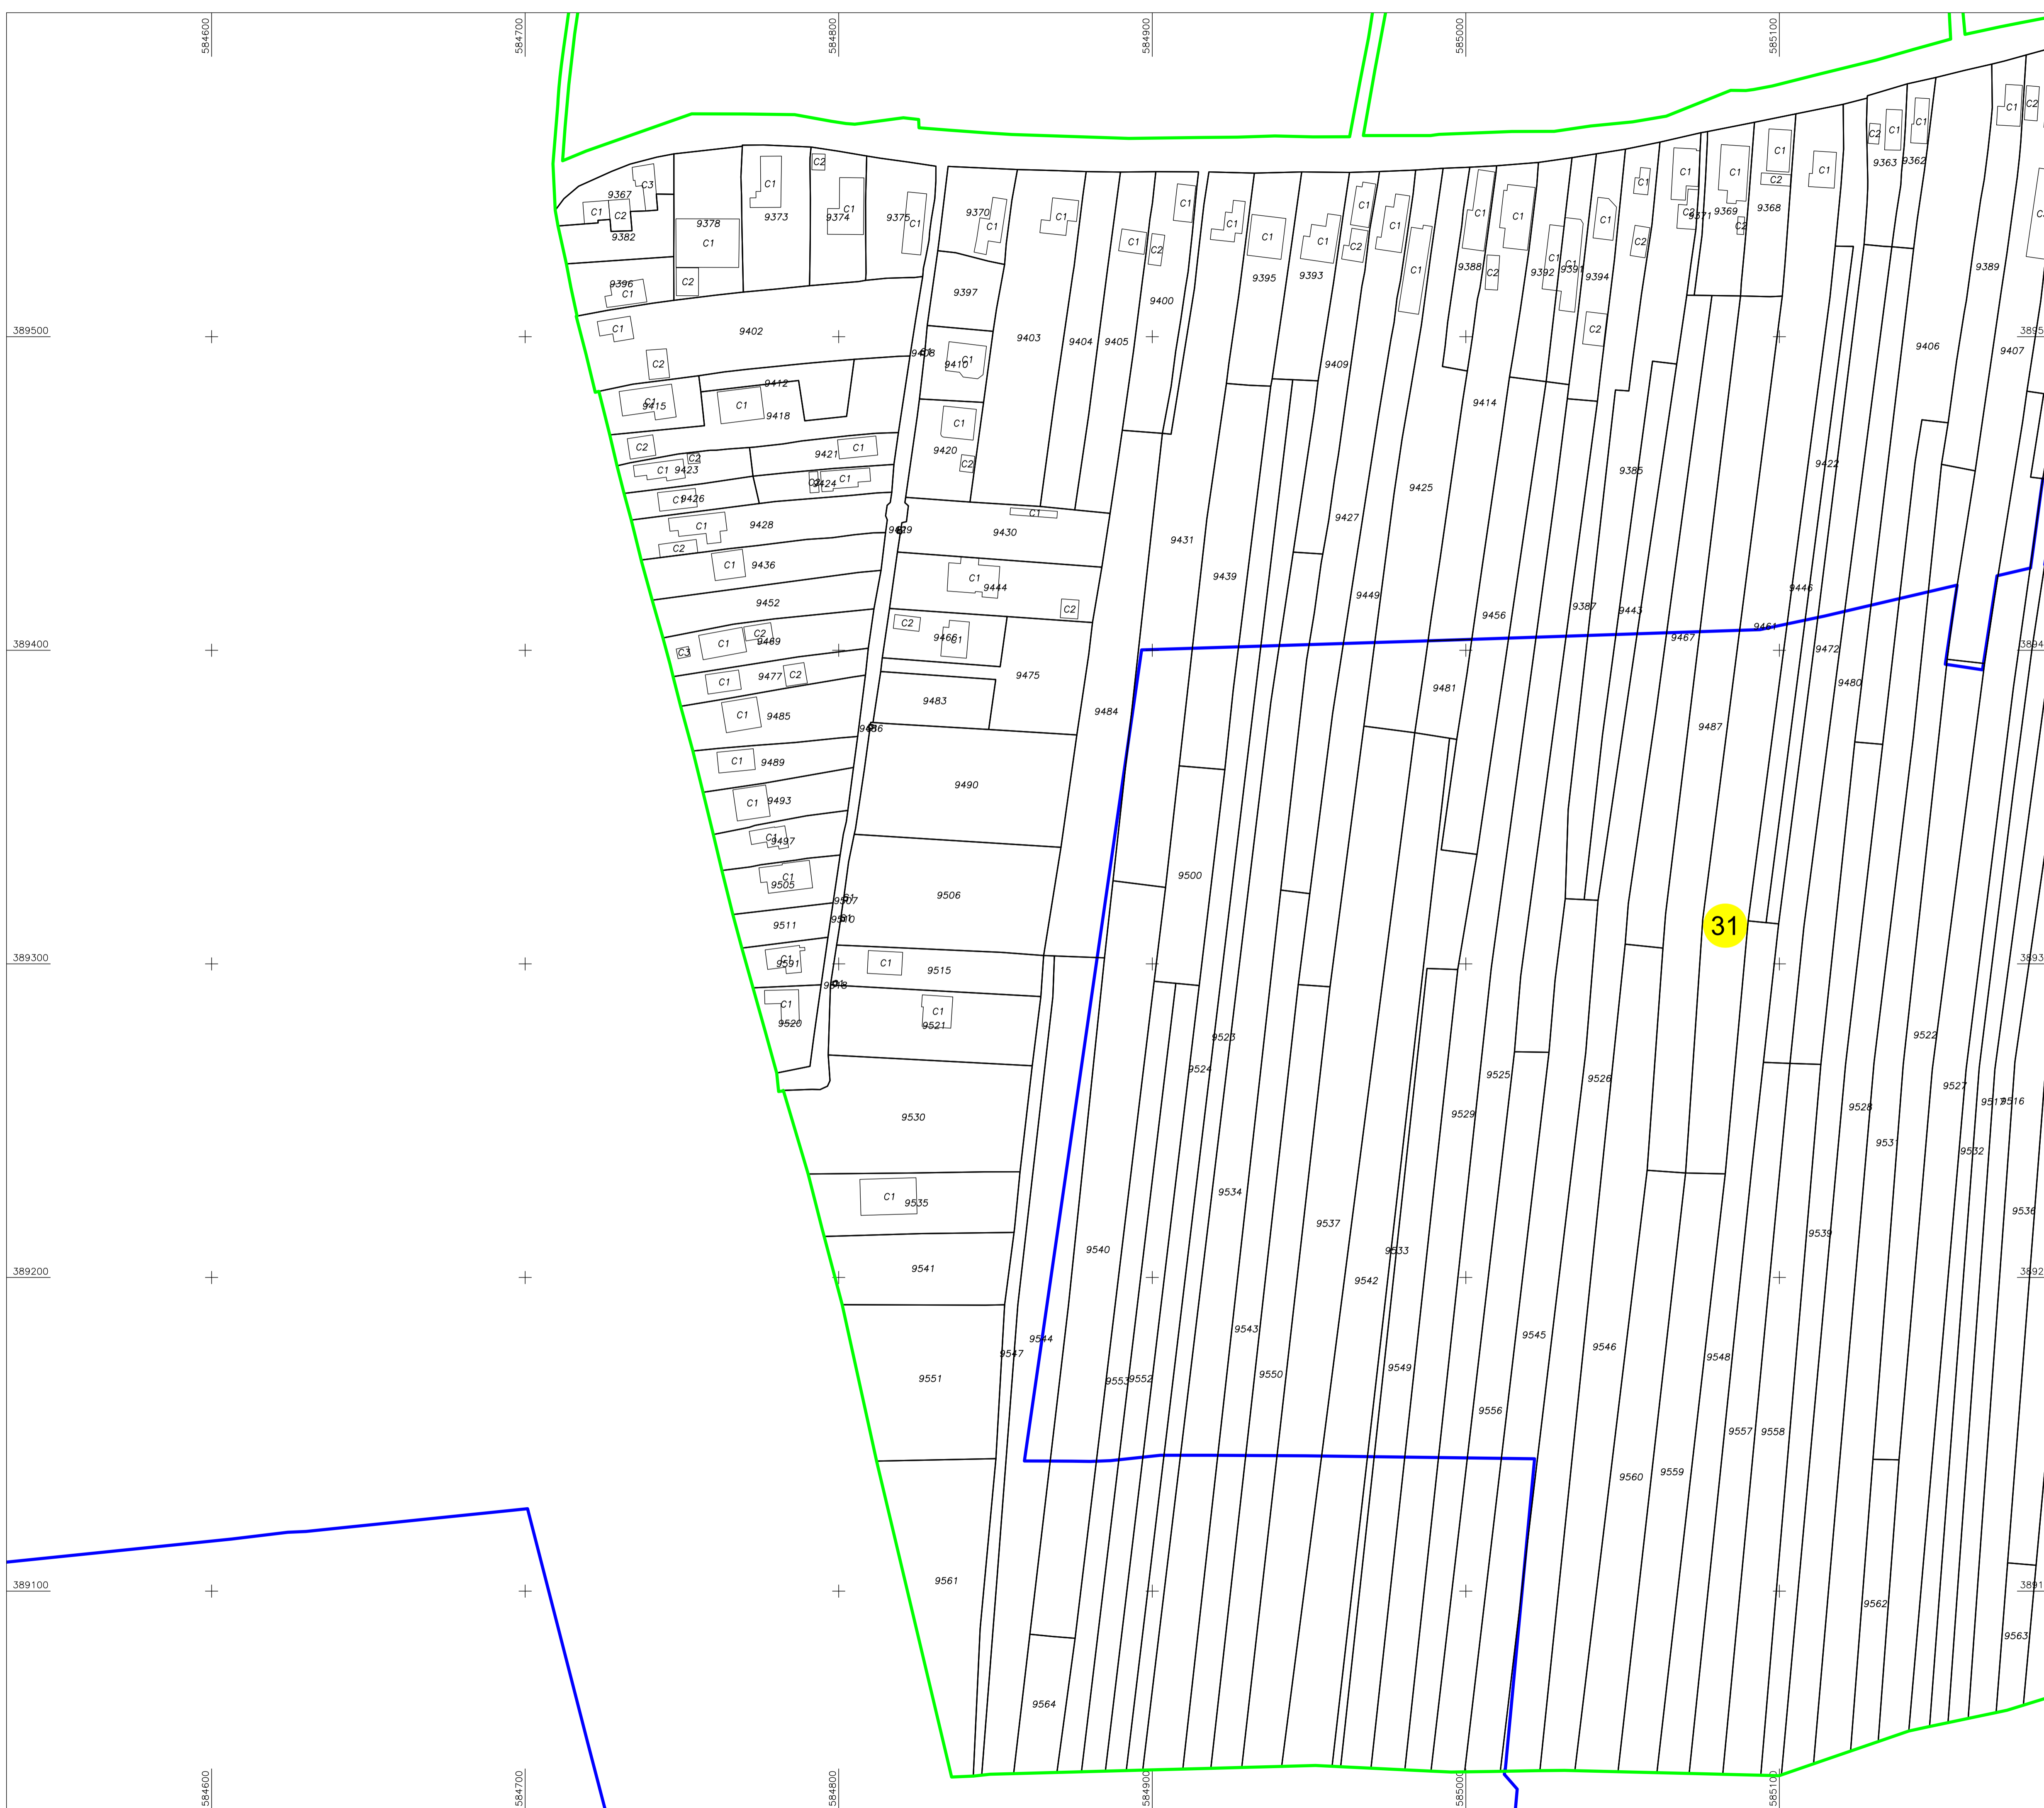

PLAN CADASTRAL

UAT: BUCOV
JUDETUL PRAHOVA

Sector Cadastral:
31
Scara 1:1000
Plansa 1

LEGENDA

Numar Sector	31
Cod constructie	C1
ID imobil	15
Limita sector	—
Limita imobil	—
Limita UAT	—
Limita intravilan	—
Limita constructie	—

Sistem de proiectie: STEREO 70
Copie spre publicare

AGENTIA NATIONALA DE
CADASTRU SI PUBLICITATE IMOBILIARA

Scara
1:1000

Data
28.09.2022

"SERVICII DE ÎNREGISTRARE
SISTEMATICĂ ÎN SISTEMUL
INTEGRAT DE CADASTRU
SI CARTE FUNCINARĂ A
IMOBILELOR DIN UAT
BUCOV JUDEȚUL PRAHOVA"

S.C. SIMDATA TOPSERV S.R.L.

Manager proiect	TATARU AL ION
Data	28.09.2022
Semnatura	Tataru Ion O S.C. SIMDATA TOPSERV S.R.L. 16/11/2022 14:28:31 UTC+02