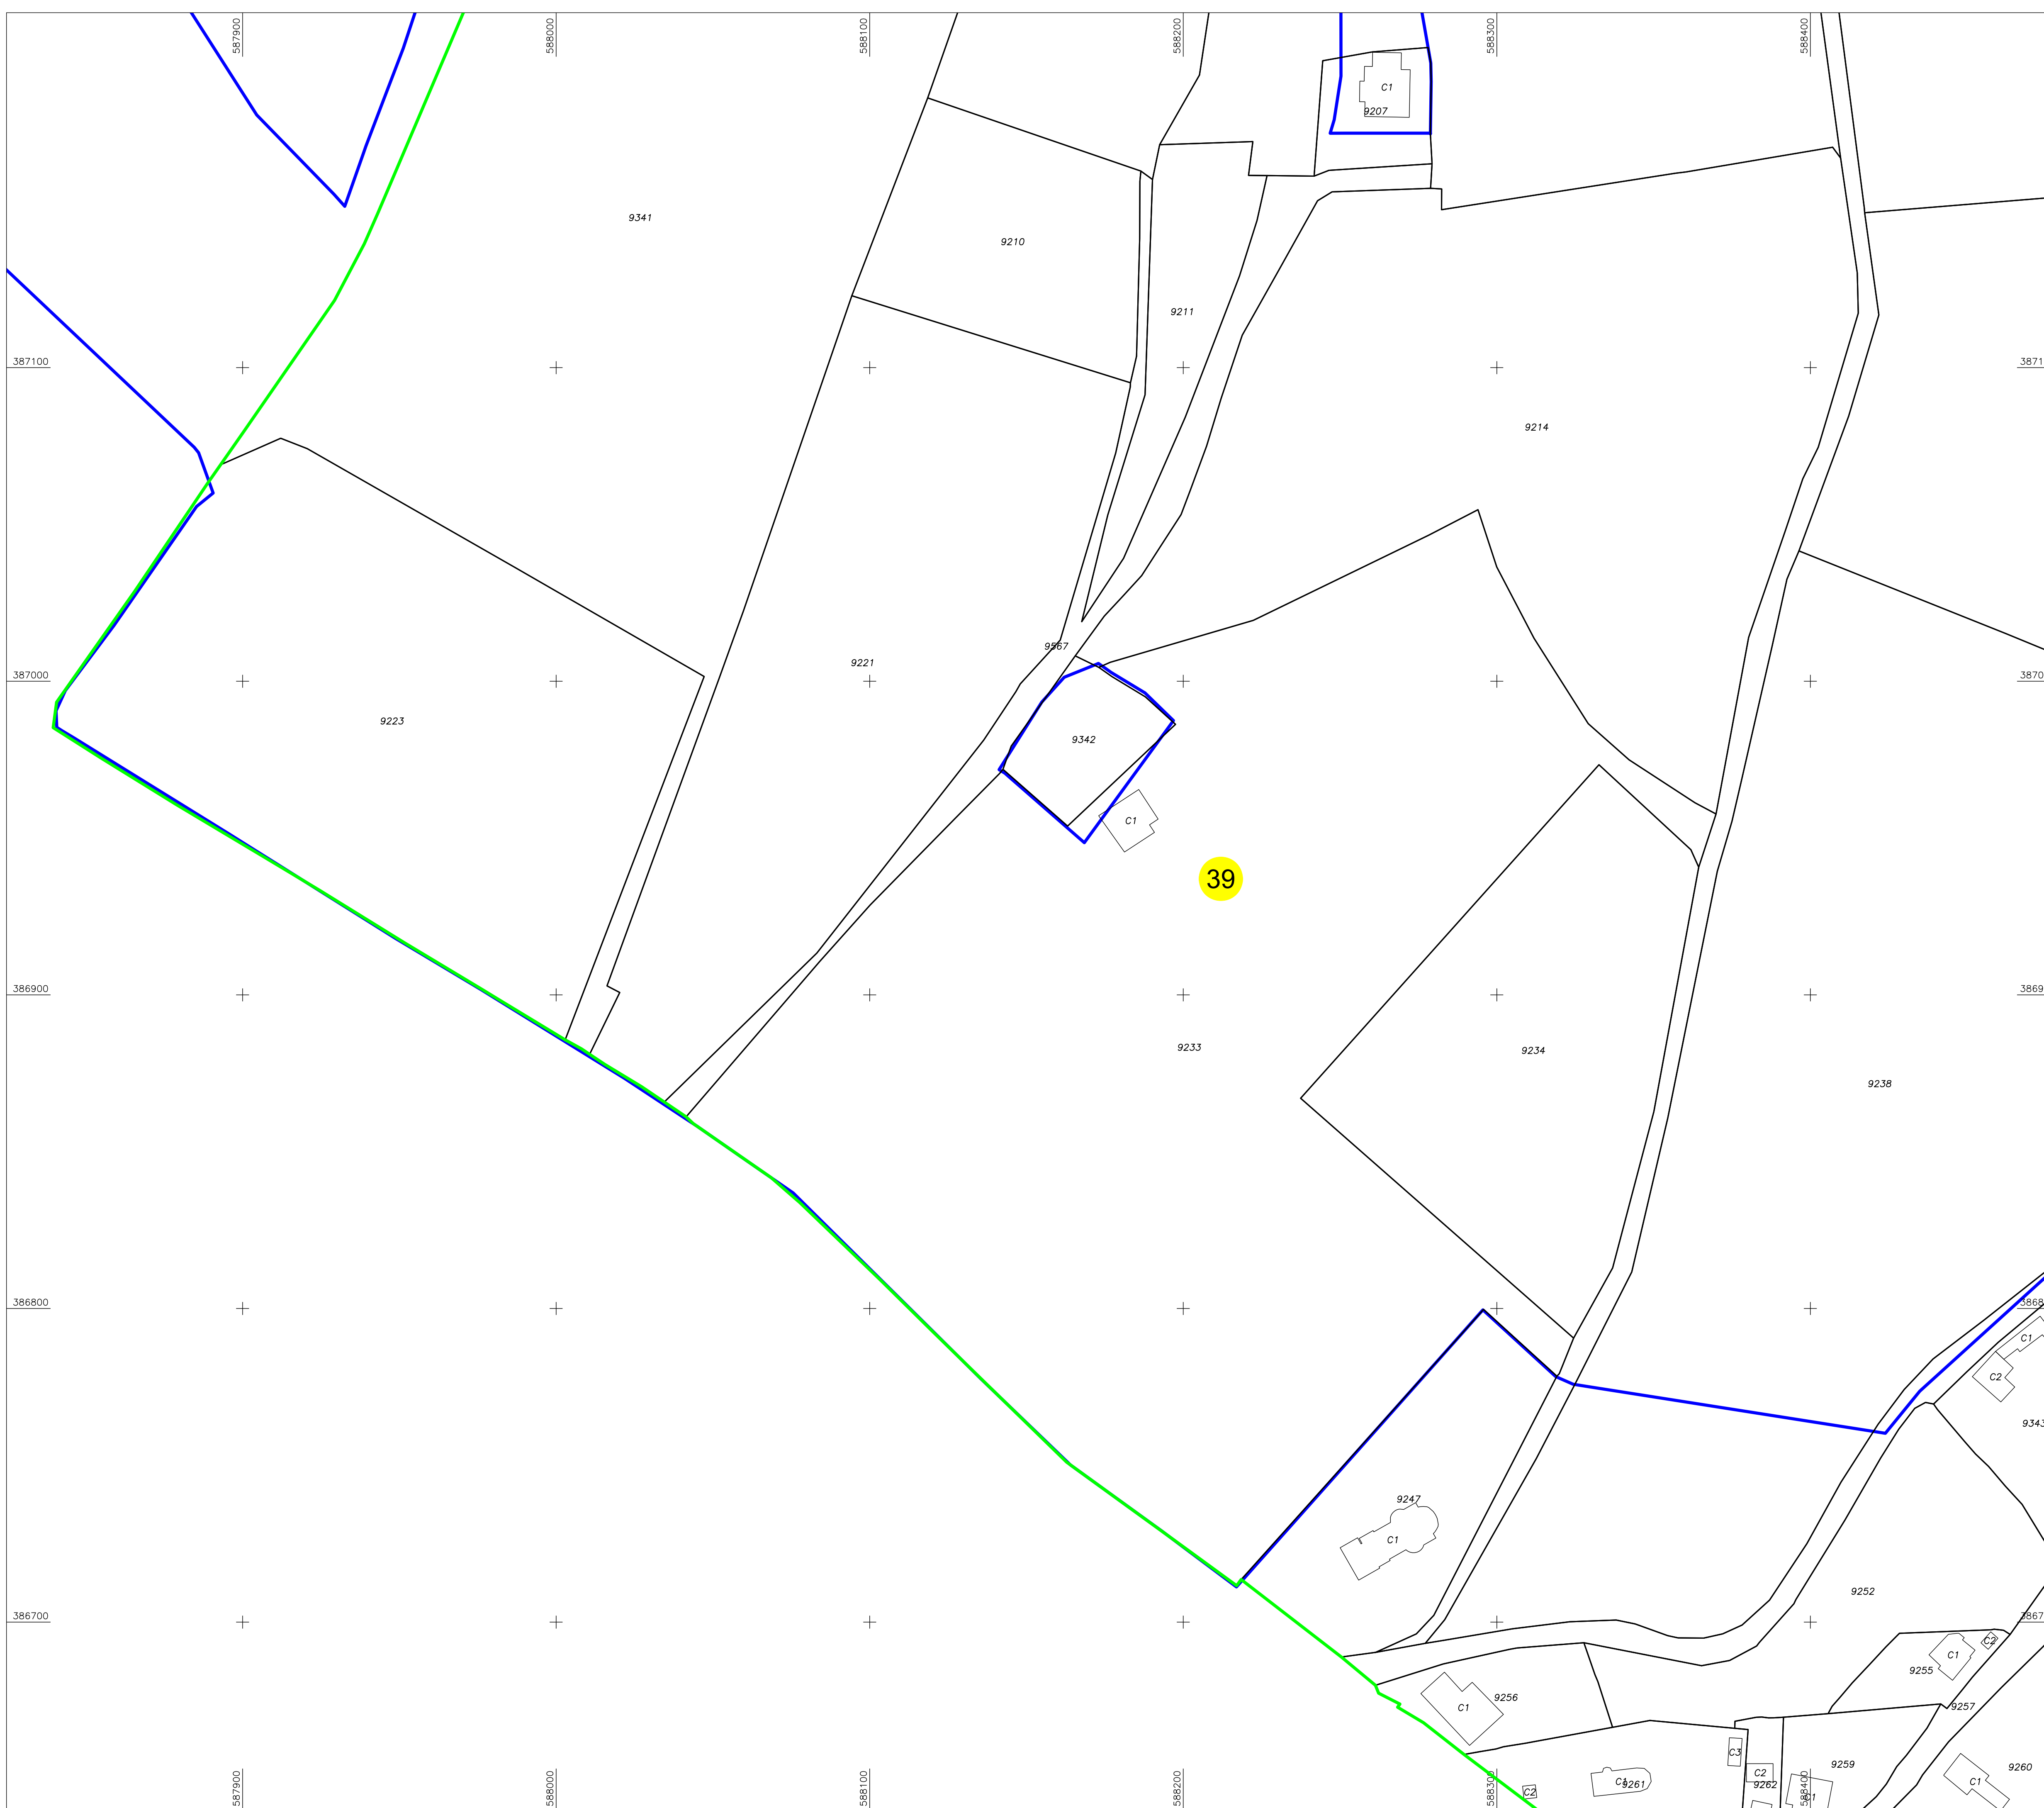

Sistem de proiectie: STEREO 70
Copie spre publicare

	AGENTIA NATIONALA DE CADASTRU SI PUBLICITATE IMOBILIARA
Scara 1:1000	"SERVICII DE ÎNREGISTRARE SISTEMATICĂ ÎN SISTEMUL INTEGRAT DE CADASTRU SI CARTE FUNCİARĂ A IMOBILELOR DIN UAT BUCOV JUDEȚUL PRAHOVA"
Data 28.09.2022	

S.C. SIMDATA TOPSERV S.R.L.	
Manager proiect	TATARU AL ION
Data	28.09.2022
Semnatura	Tataru Ion 0 504641830 16/11/2022 14:28:35 UTC+02