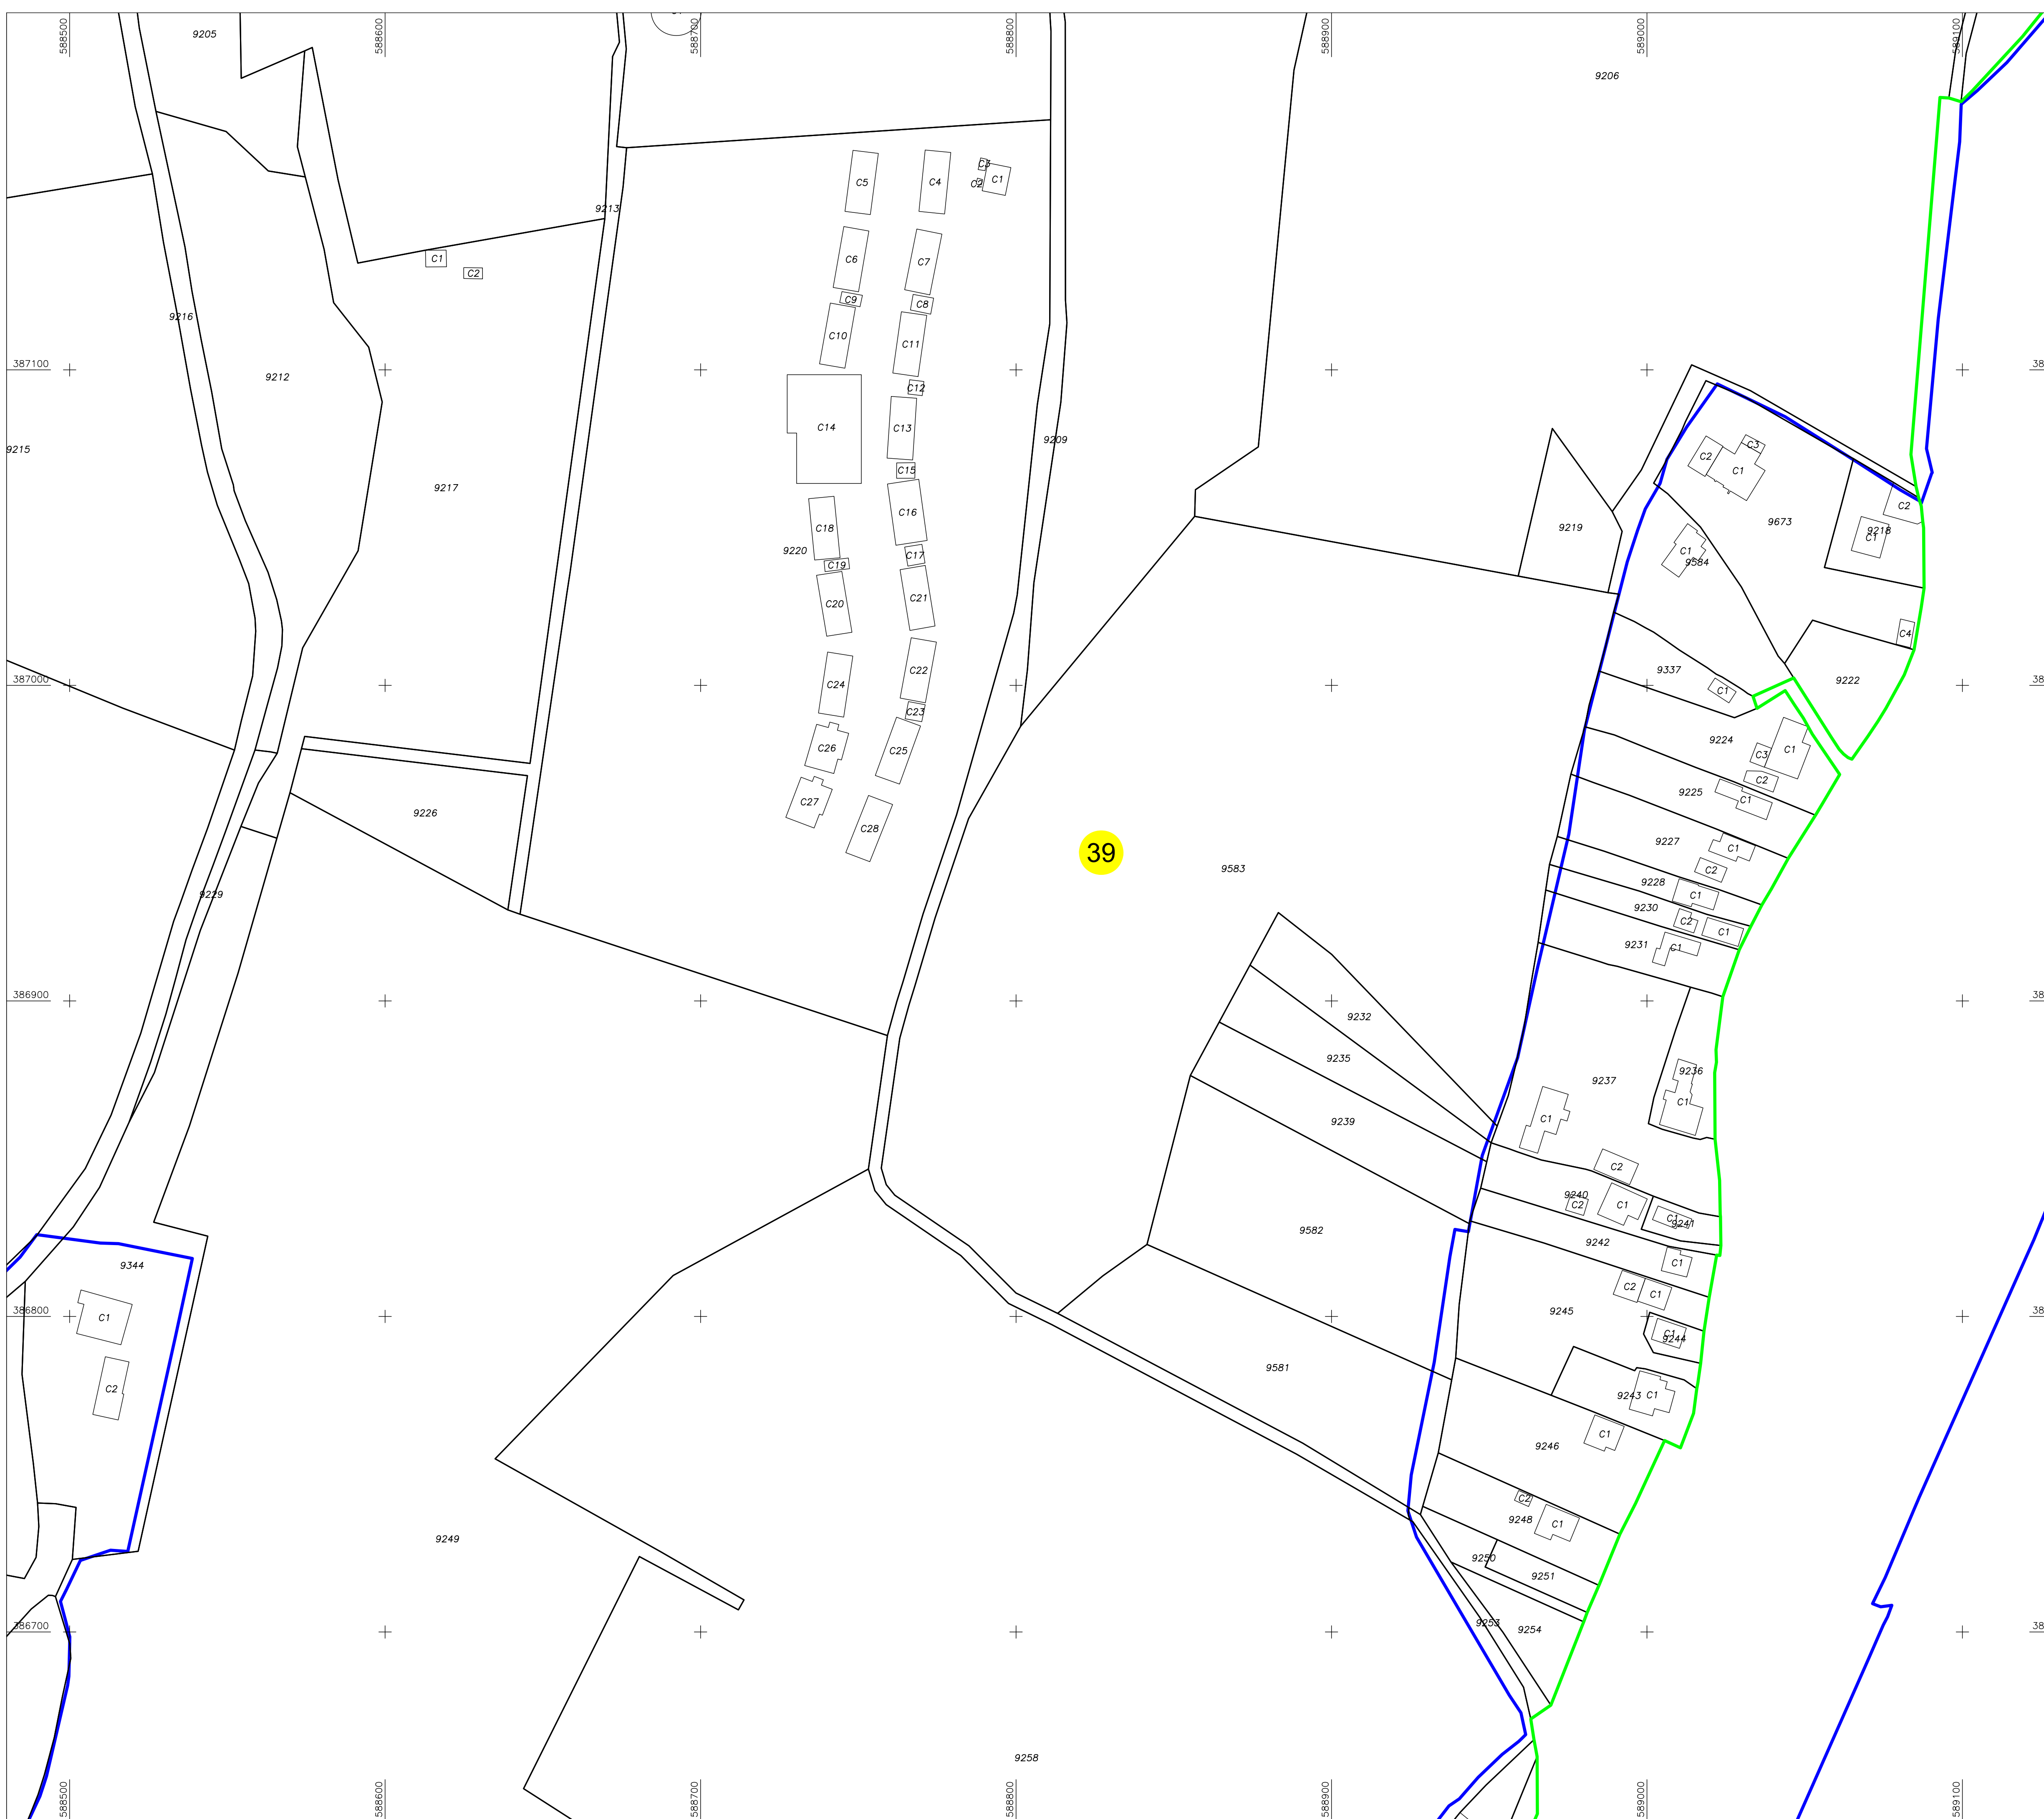

PLAN CADASTRAL

UAT: BUCOV
JUDETUL PRAHOVA

Sector Cadastral:
39
Scara 1:1000
Plansa 7

LEGENDA	
Numar Sector	39
Cod constructie	C1
ID imobil	15
Limita sector	—
Limita imobil	—
Limita UAT	—
Limita intravilan	—
Limita constructie	—

Sistem de proiectie: STEREO 70
Copie spre publicare

AGENTIA NATIONALA DE
CADASTRU SI PUBLICITATE IMOBILIARA

Scara
1:1000

Data
28.09.2022

"SERVICII DE ÎNREGISTRARE
SISTEMATICĂ ÎN SISTEMUL
INTEGRAT DE CADASTRU
SI CARTE FUNCİARĂ A
IMOBILELOR DIN UAT
BUCOV JUDETUL PRAHOVA"

S.C. SIMDATA TOPSERV S.R.L.

Manager proiect	TATARU AL ION
Data	28.09.2022
Semnatura	Tataru Ion O Simdata Topserv S.R.L. 16/11/2022 14:28:35 UTC+02