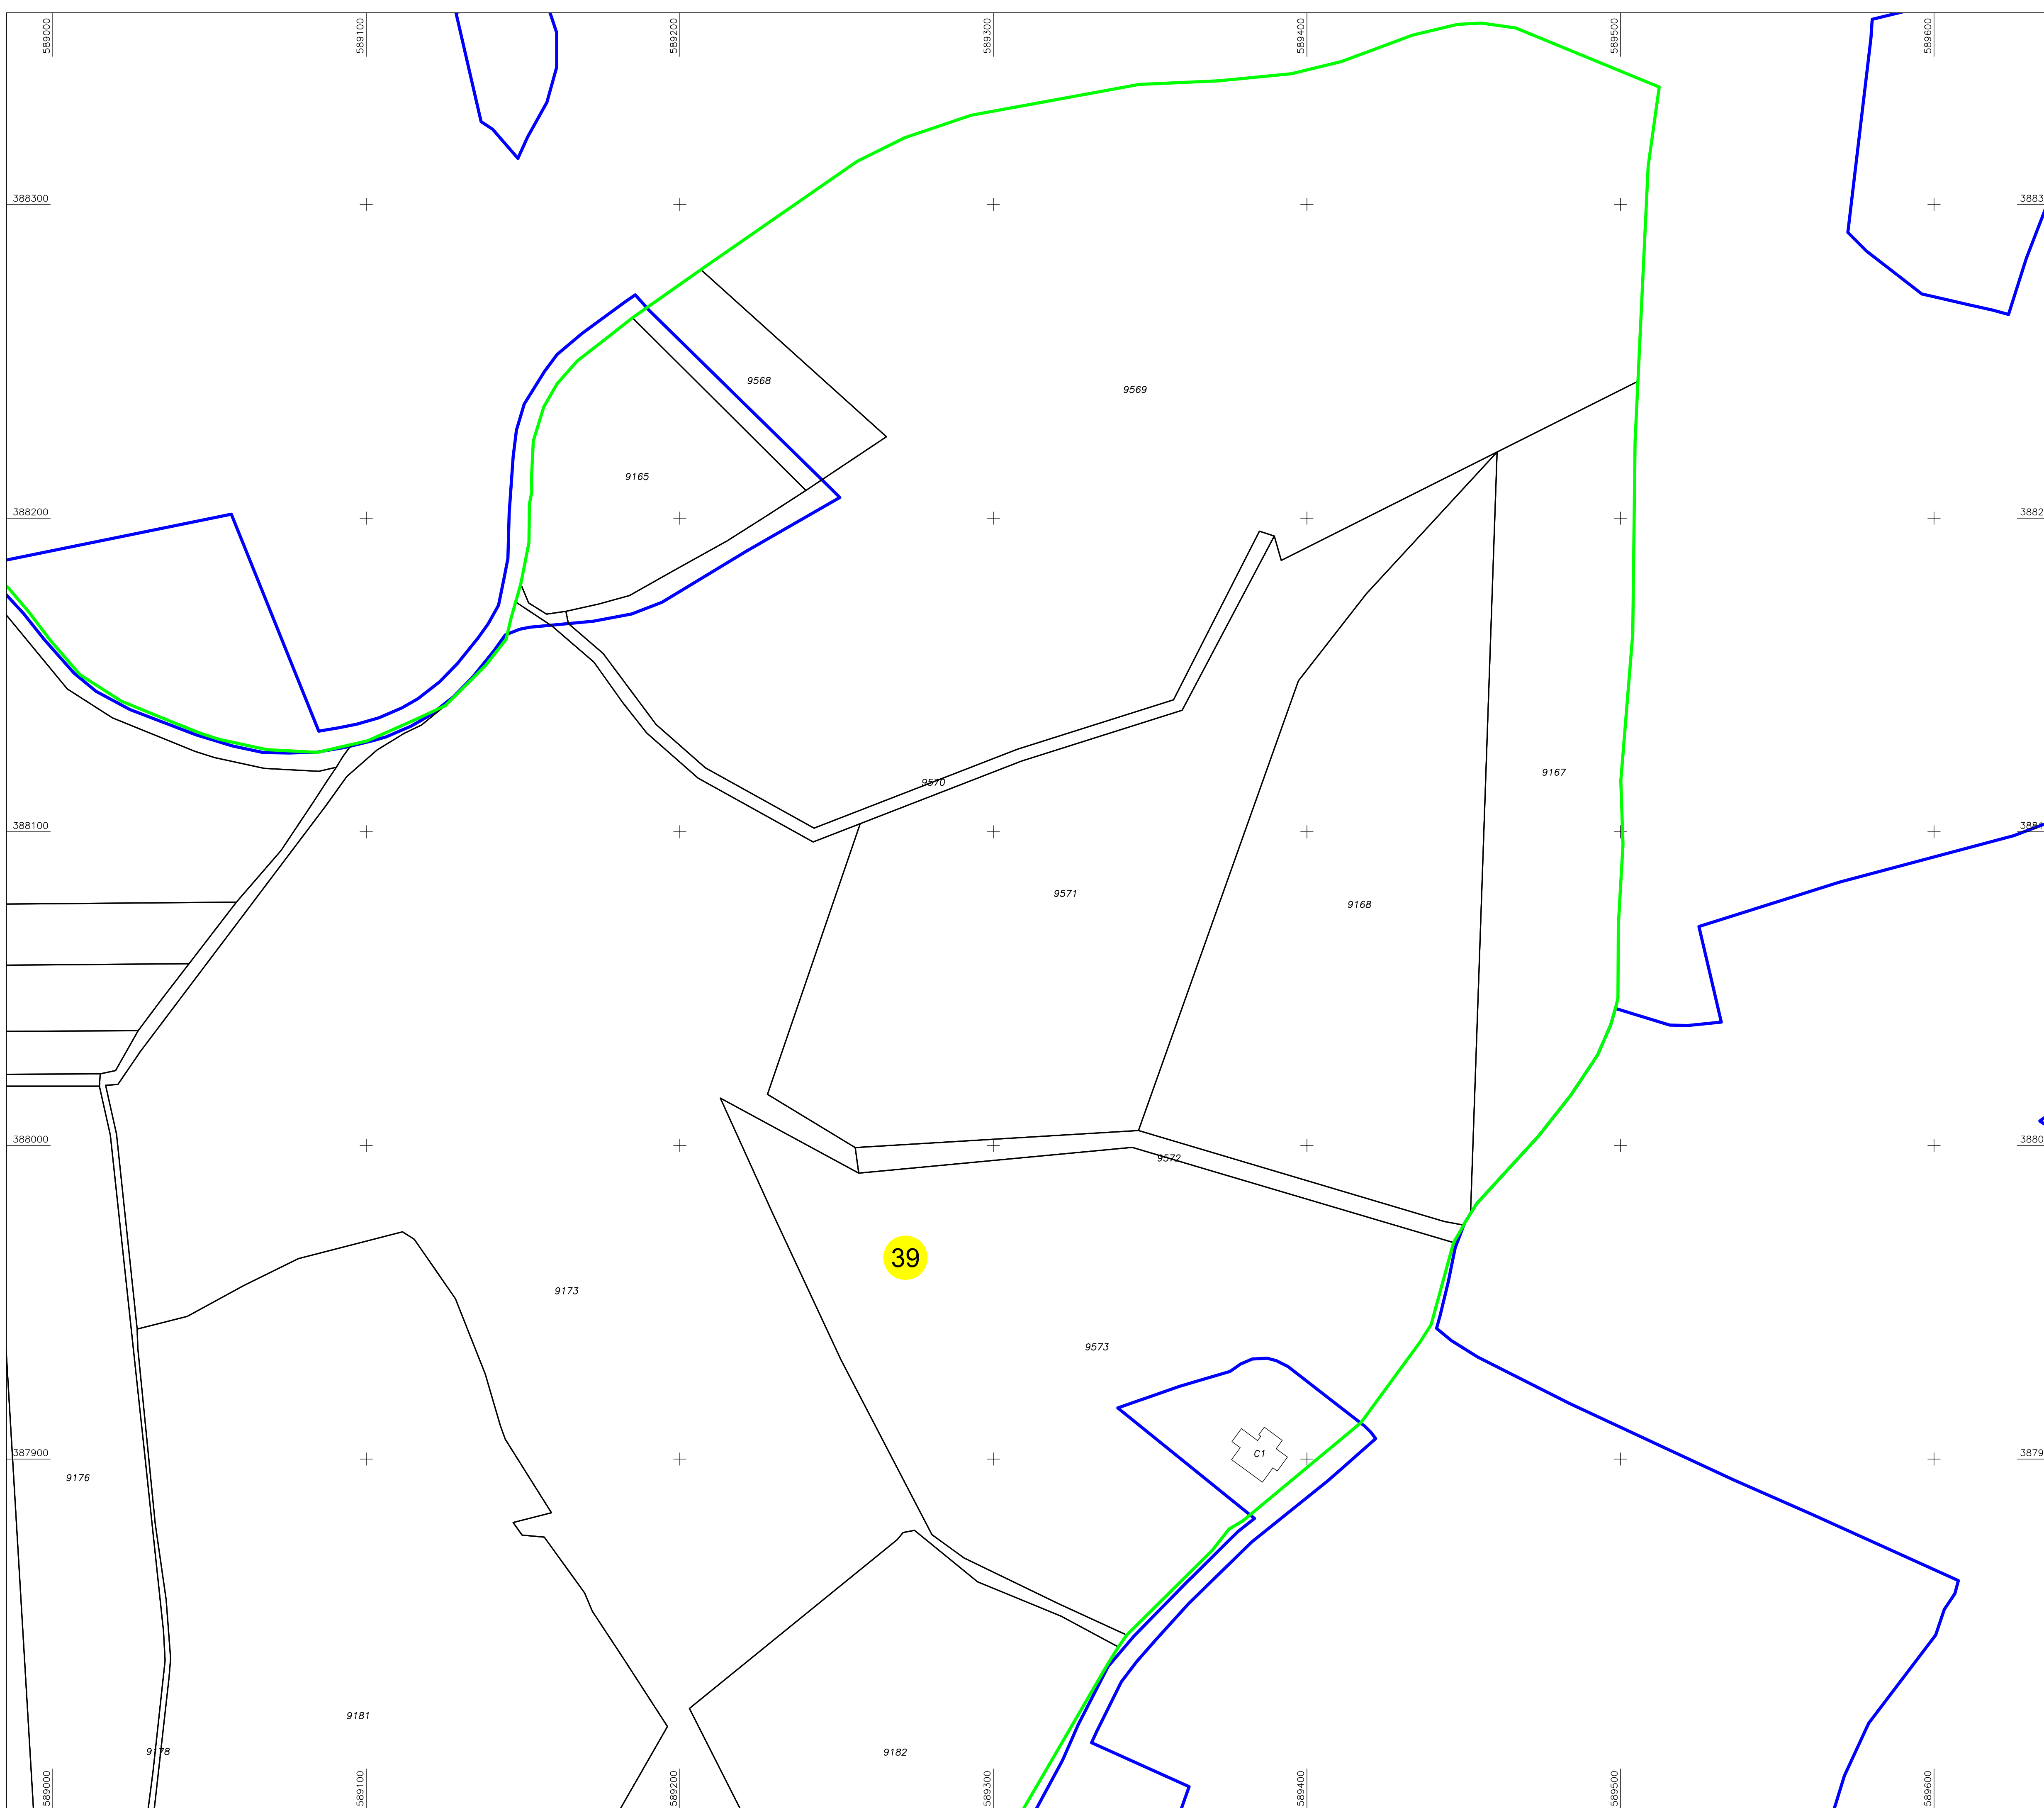

Sistem de proiectie: STEREO 70
Copie spre publicare

	AGENTIA NATIONALA DE CADASTRU SI PUBLICITATE IMOBILIARA
Scara 1:1000	"SERVICII DE ÎNREGISTRARE SISTEMATICĂ ÎN SISTEMUL INTEGRAT DE CADASTRU SI CARTE FUNCİARĂ A IMOBILELOR DIN UAT BUCOV JUDETUL PRAHOVA"
Data 28.09.2022	

S.C. SIMDATA TOPSERV S.R.L.	
Manager proiect	TATARU AL ION
Data	28.09.2022
Semnatura	Tataru Ion C Simdata Topserv S.R.L. 16/11/2022 14:28:33 UTC+02