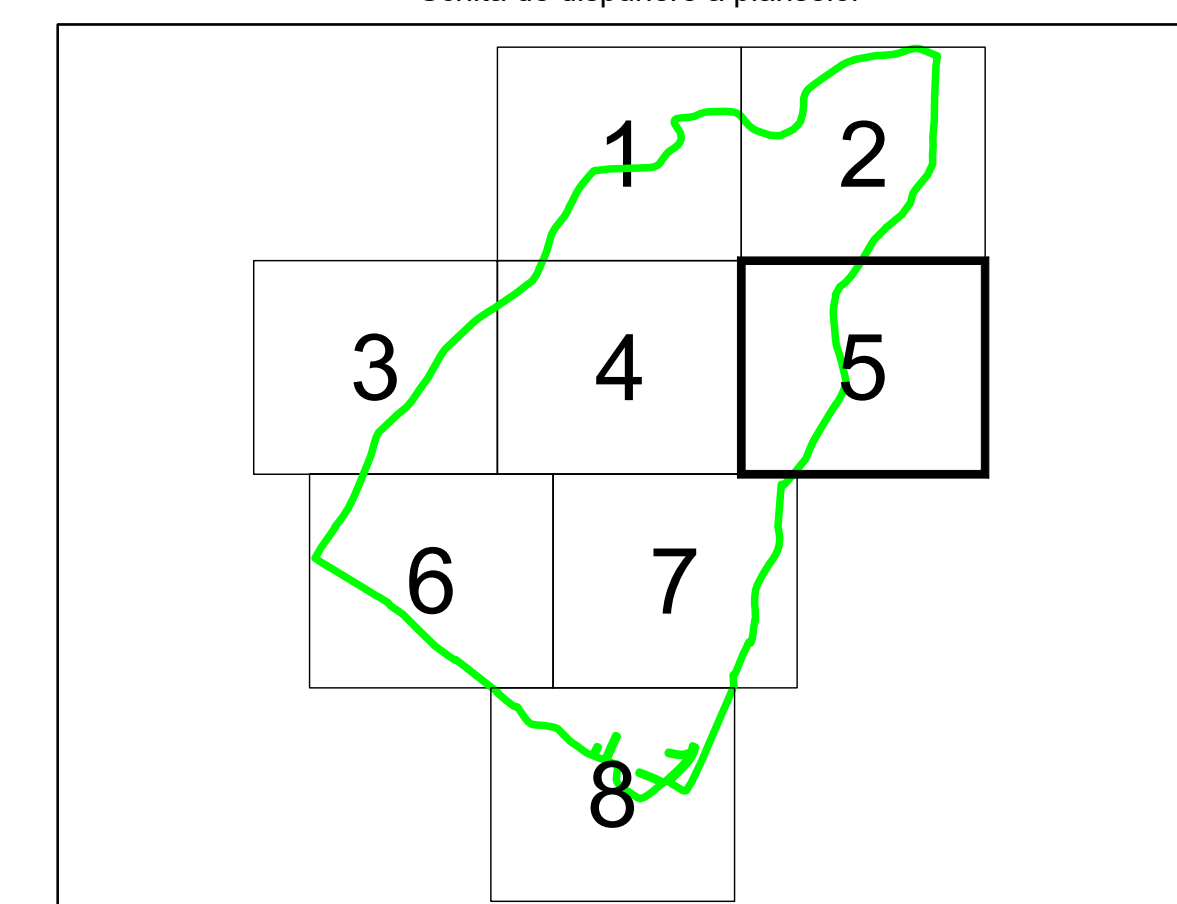

Schita de dispunere a planselor

Sistem de proiectie: STEREO 70
Copie spre publicare

	AGENTIA NATIONALA DE CADASTRU SI PUBLICITATE IMOBILIARA
Scara 1:1000	" SERVICII DE ÎNREGISTRARE SISTEMATICĂ ÎN SISTEMUL INTEGRAT DE CADASTRU SI CARTE FUNCIOARĂ A IMOBILELOR DIN UAT BUCOV JUDEȚUL PRAHOVA"
Data 28.09.2022	

S.C. SIMDATA TOPSERV S.R.L.	
Manager proiect	TATARU AL ION
Data	28.09.2022
Semnatura