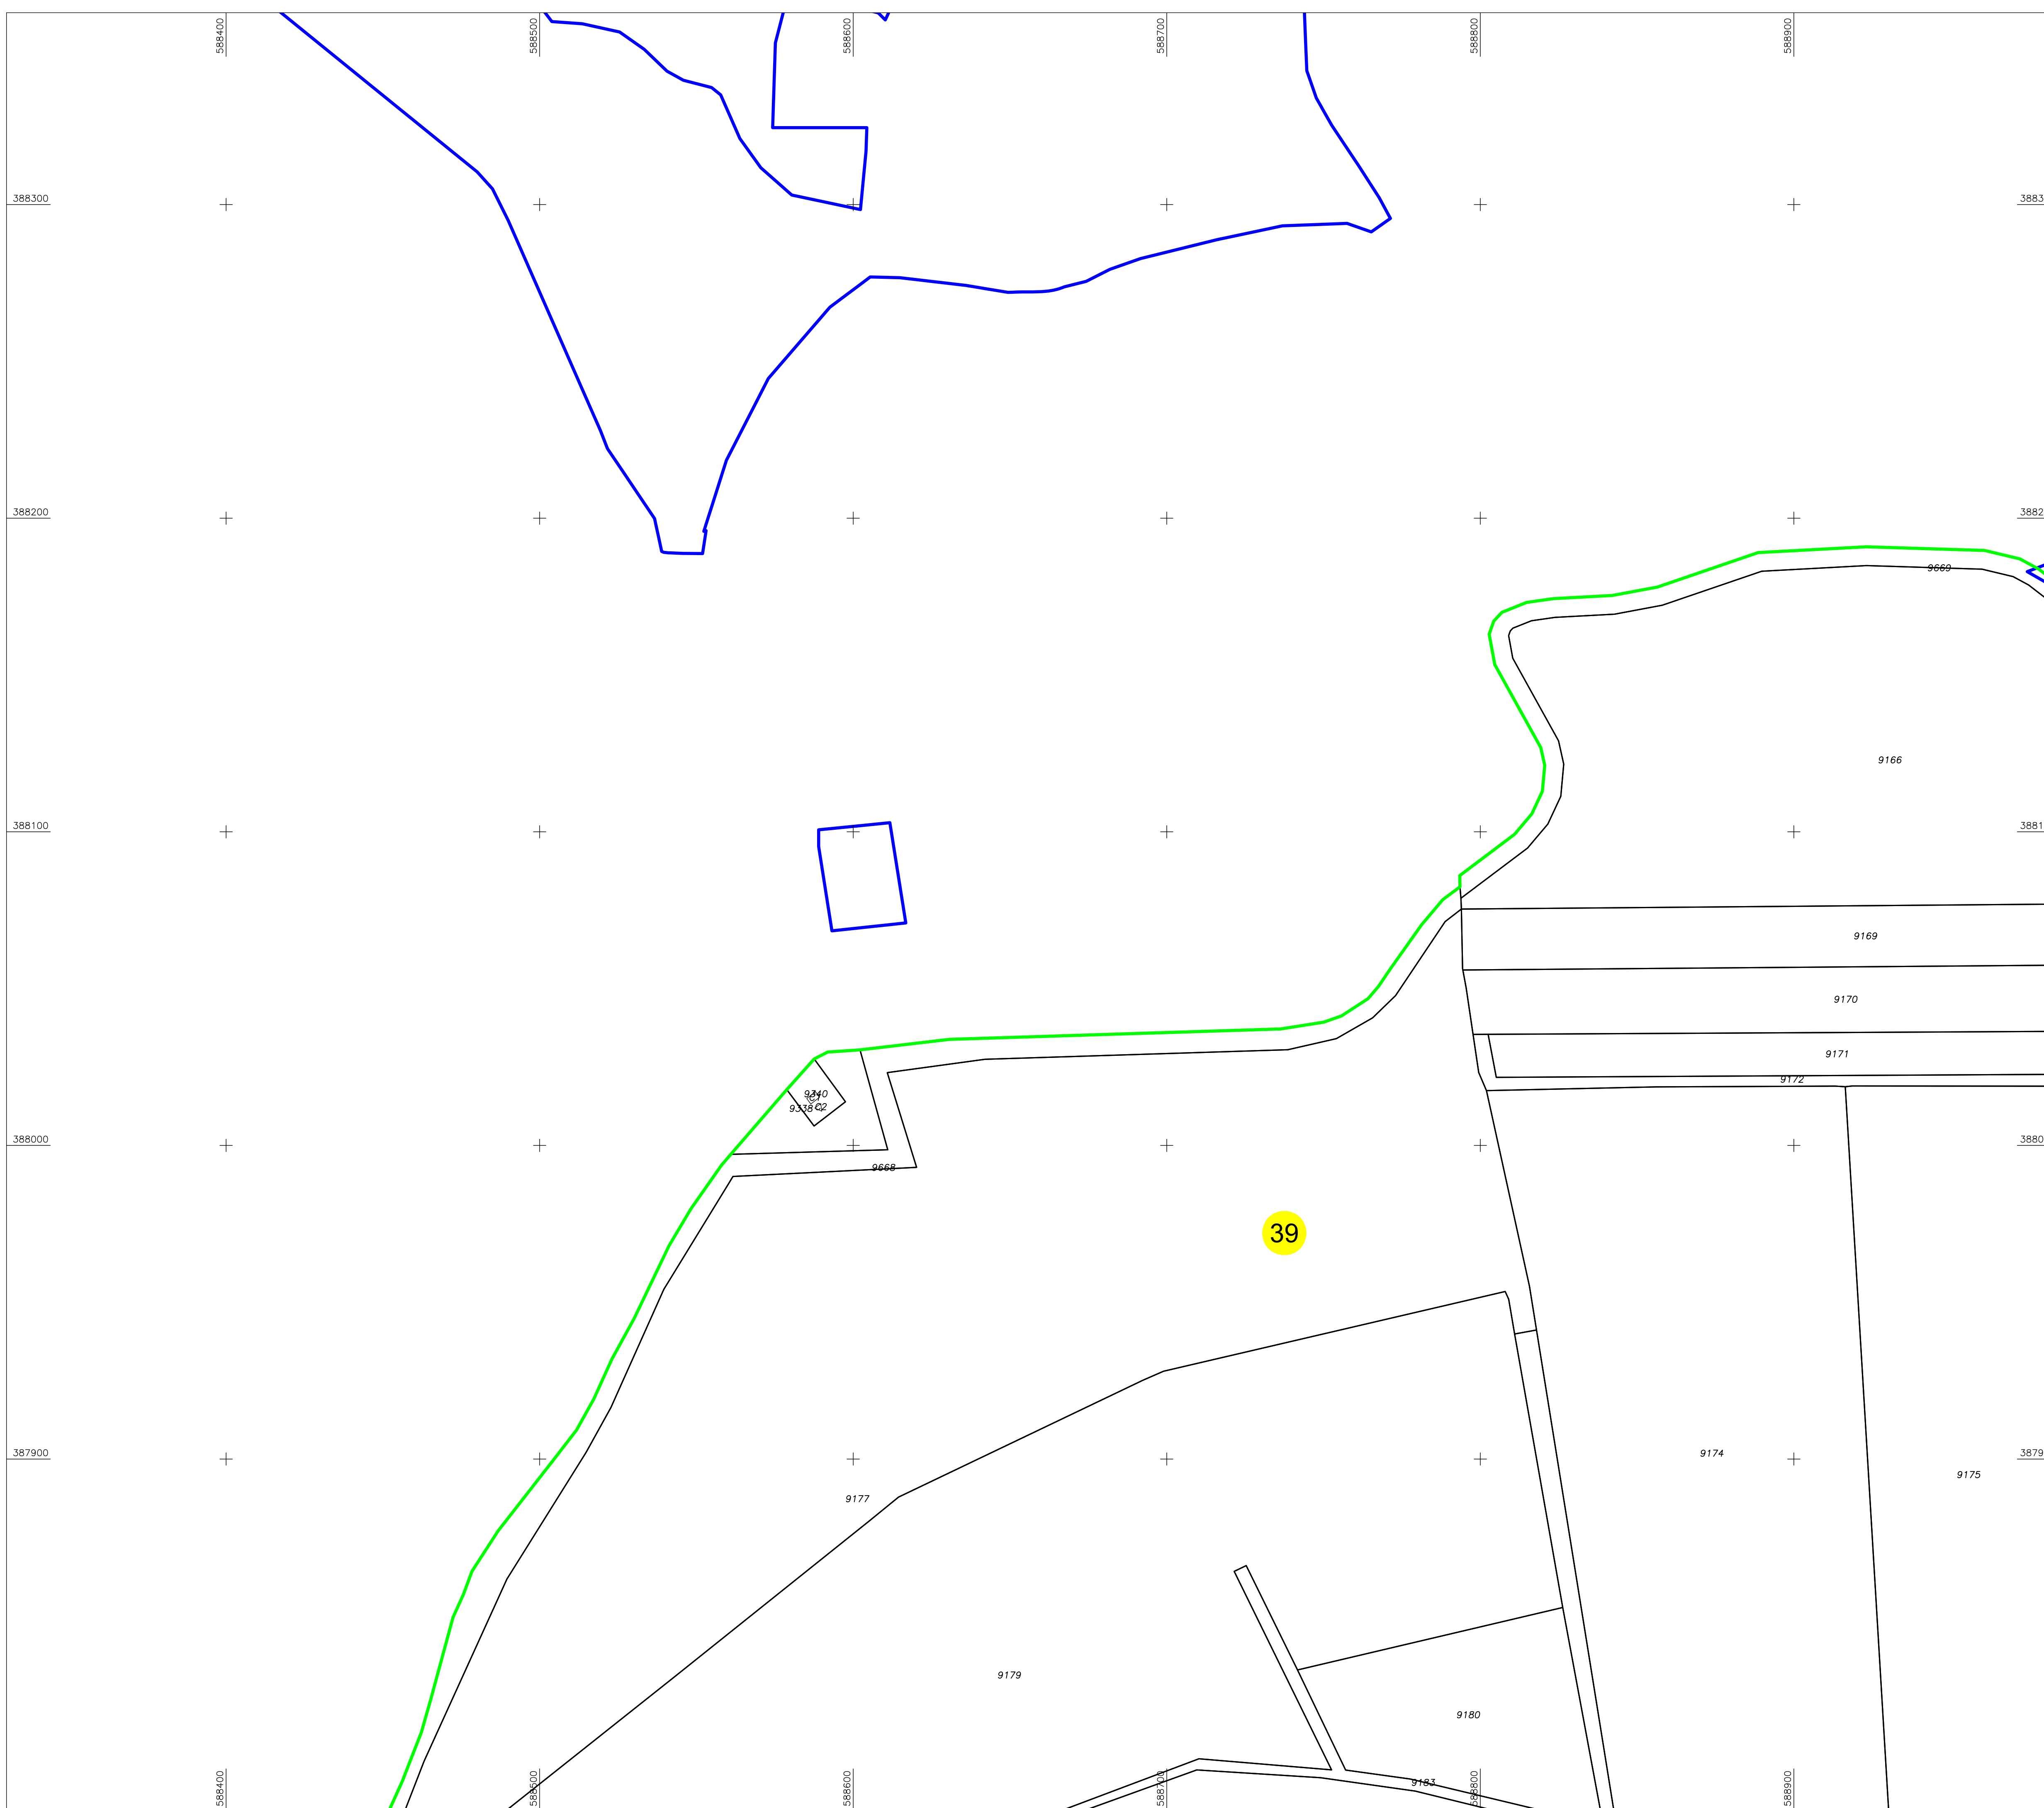

Sistem de proiectie: STEREO 70
Copie spre publicare

	AGENTIA NATIONALA DE CADASTRU SI PUBLICITATE IMOBILIARA
Scara 1:1000	" SERVICII DE ÎNREGISTRARE SISTEMATICĂ ÎN SISTEMUL INTEGRAT DE CADASTRU SI CARTE FUNCİARĂ A IMOBILELOR DIN UAT BUCOV JUDETUL PRAHOVA"
Data 28.09.2022	

S.C. SIMDATA TOPSERV S.R.L.	
Manager proiect	TATARU AL ION
Data	28.09.2022
Semnatura	Tataru Ion O S.C. SIMDATA TOPSERV S.R.L. 16/11/2022 14:28:32 UTC+02