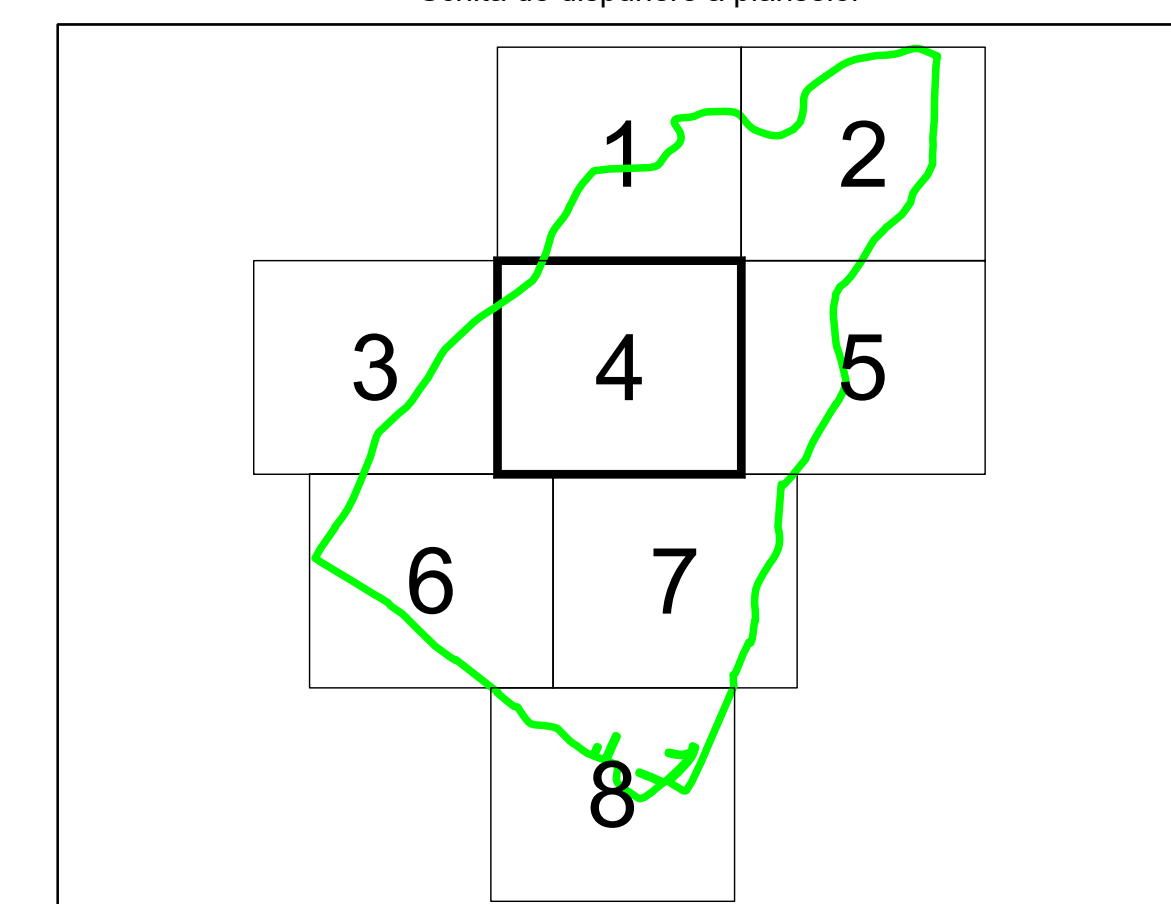

Schita de dispunere a planselor