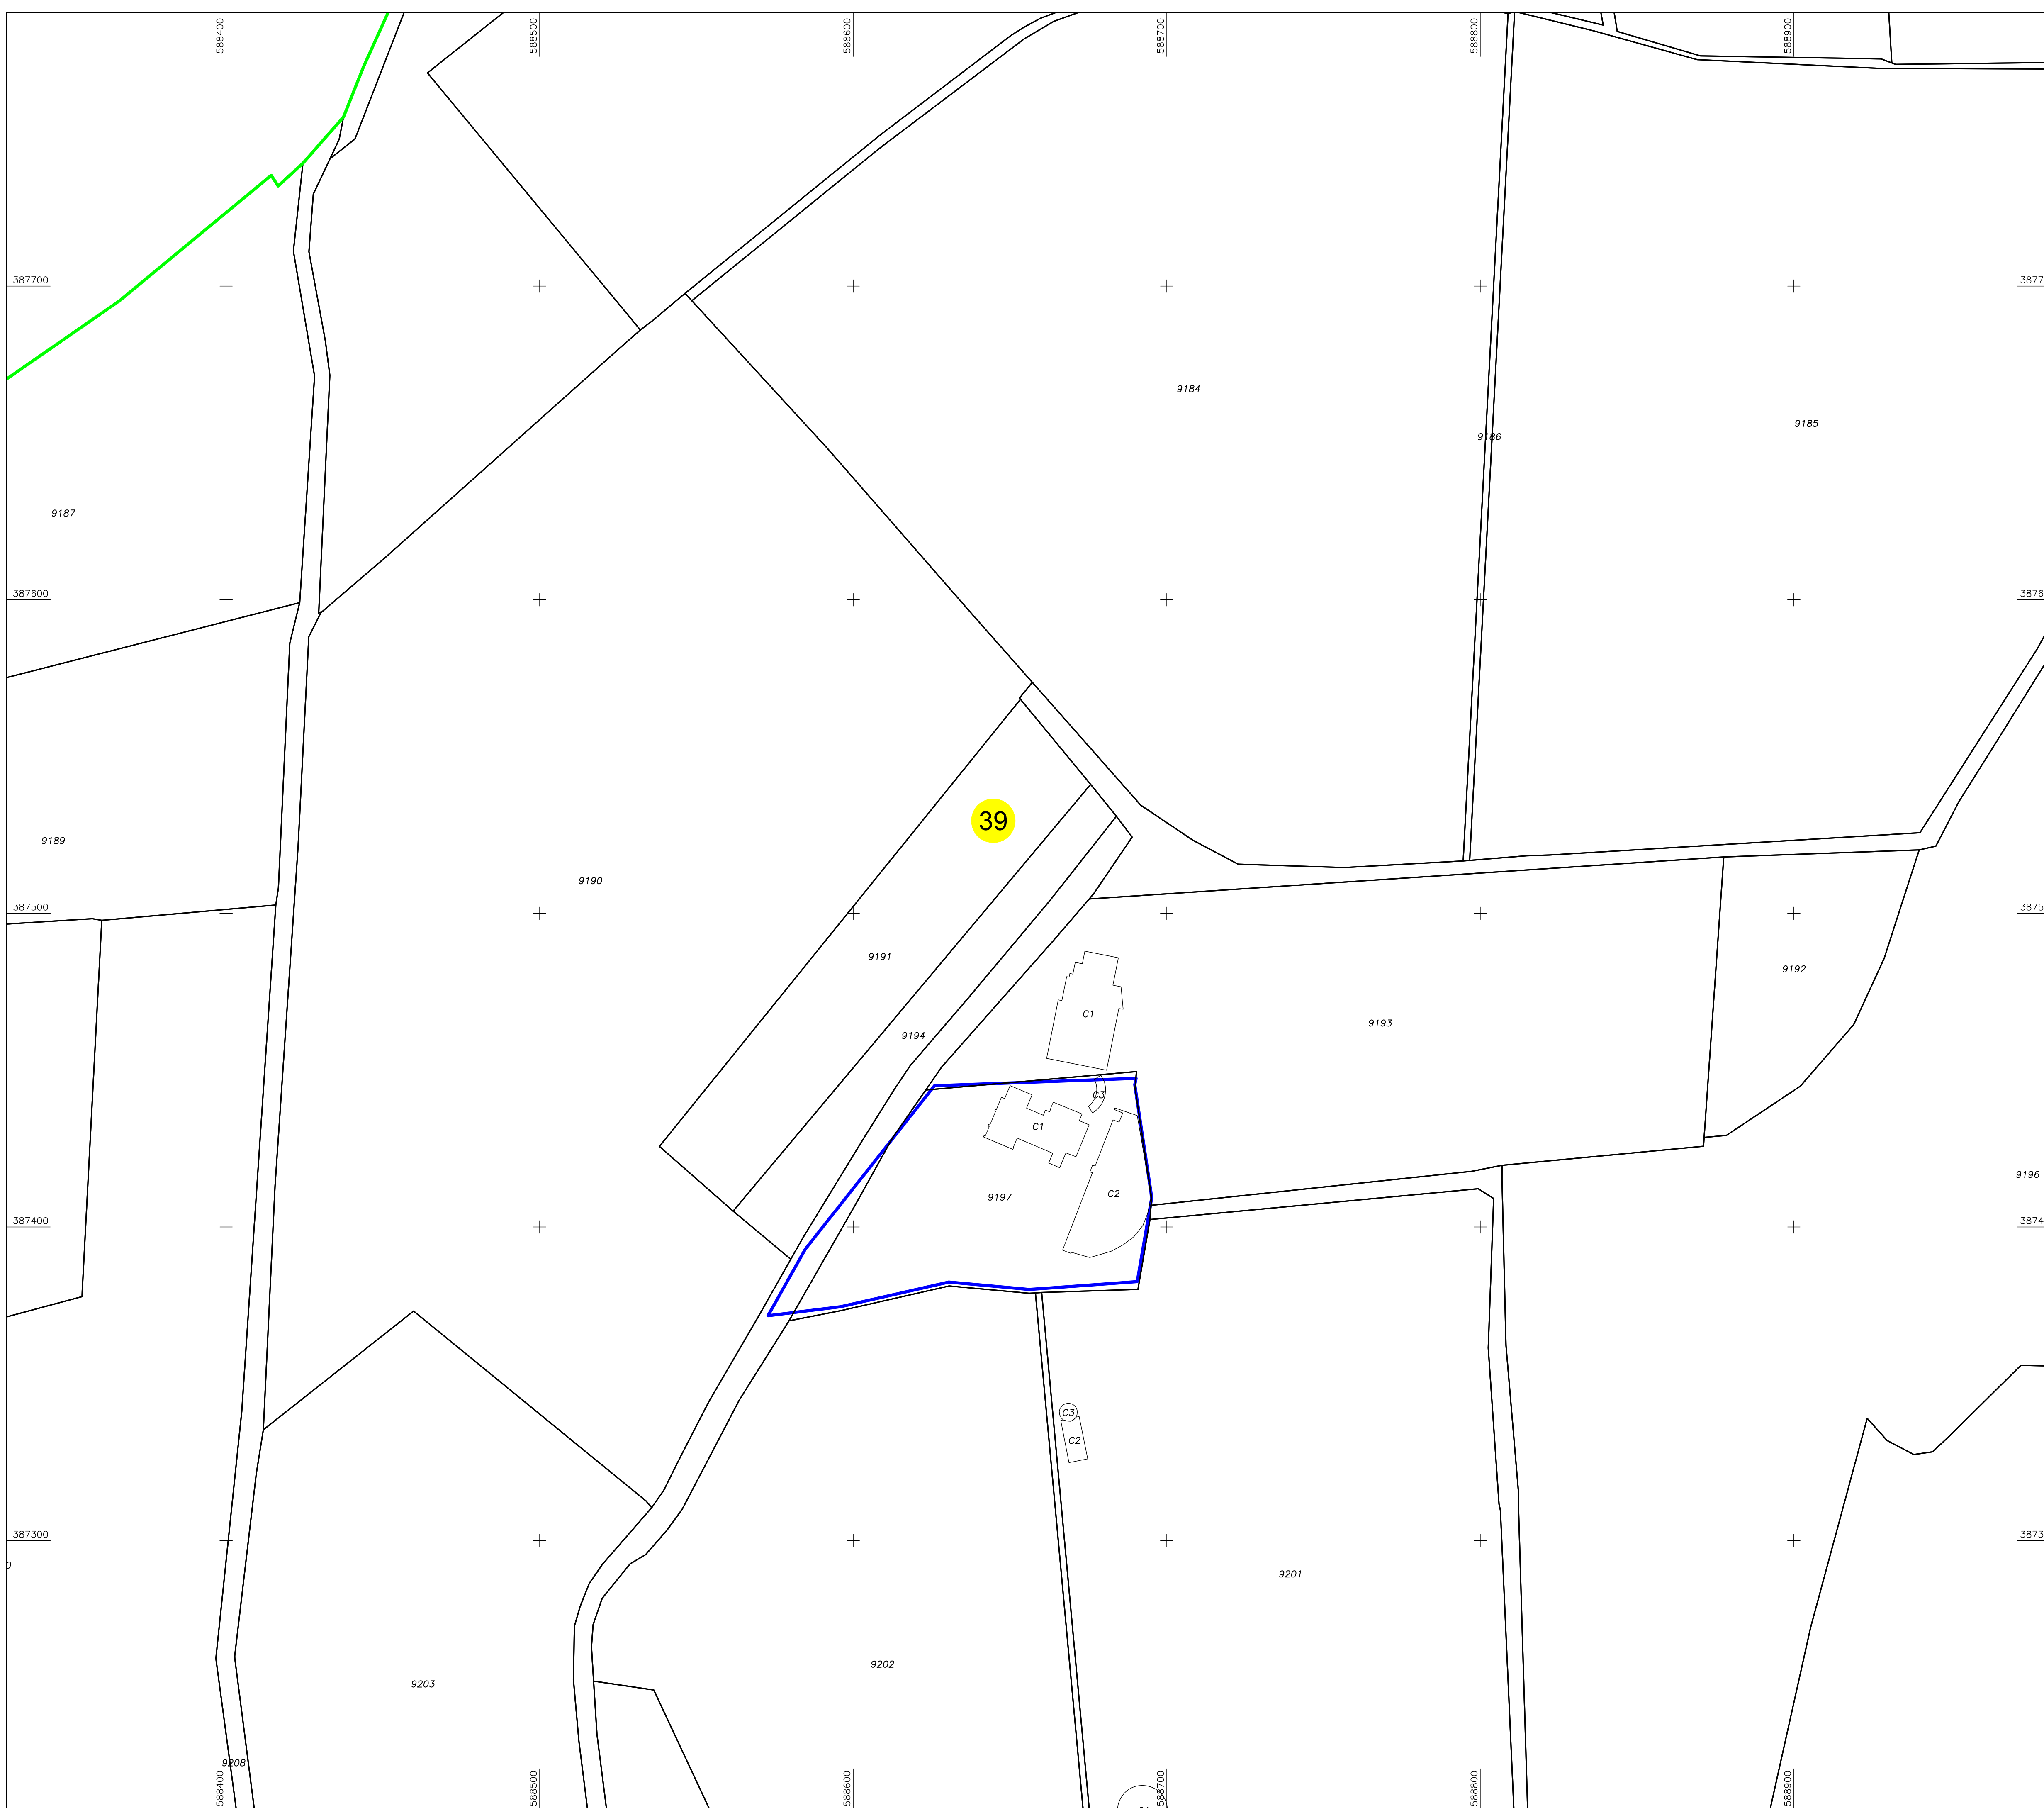

Sistem de proiectie: STEREO 70
Copie spre publicare

 AGENTIA NATIONALA DE CADASTRU SI PUBLICITATE IMOBILIARA	" SERVICII DE ÎNREGISTRARE SISTEMATICĂ ÎN SISTEMUL INTEGRAT DE CADASTRU SI CARTE FUNCIOARĂ A IMOBILELOR DIN UAT BUCOV JUDEȚUL PRAHOVA"
Scara 1:1000	
Data 28.09.2022	

S.C. SIMDATA TOPSERV S.R.L.

Manager proiect	TATARU AL ION
Data	28.09.2022
Semnatura	 Tataru Ion 0 251040101 16/11/2022 14:28:34 UTC+02