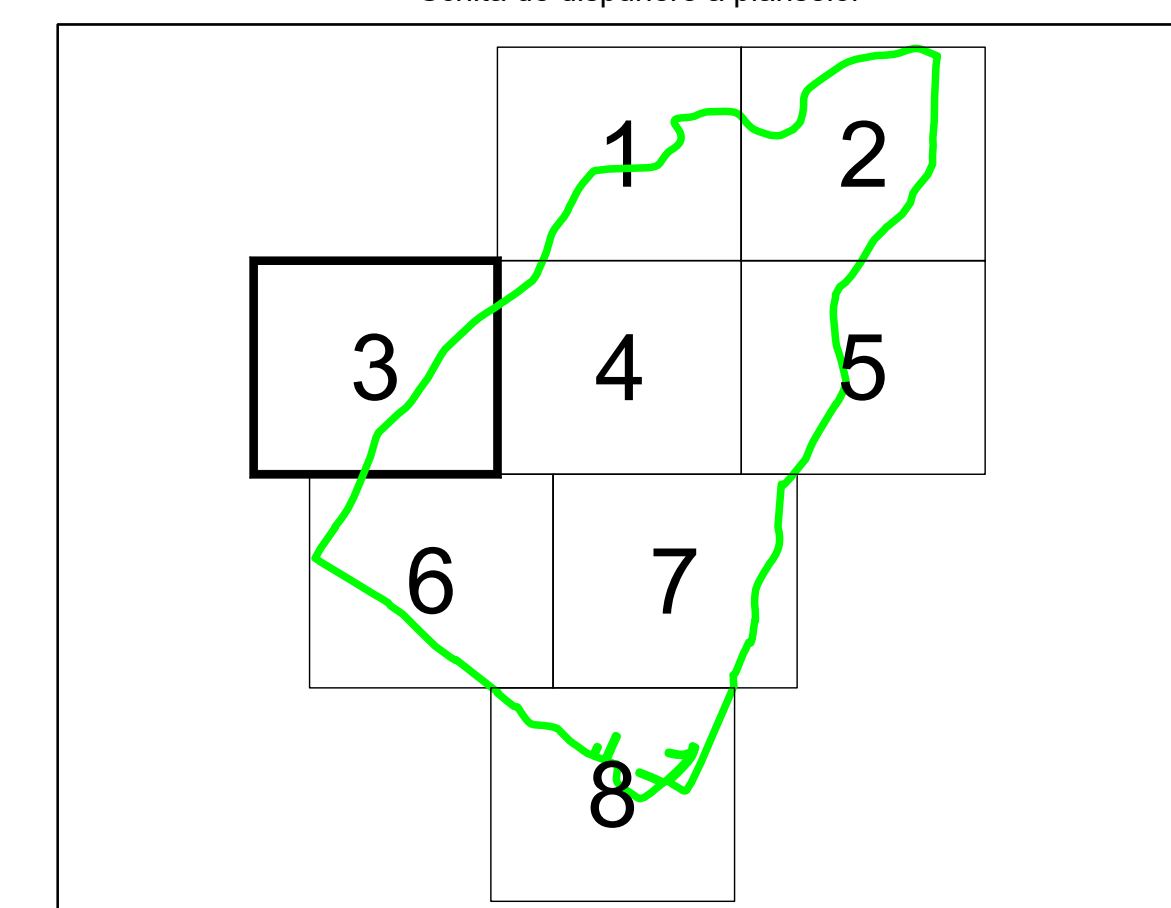

Schita de dispunere a planselor