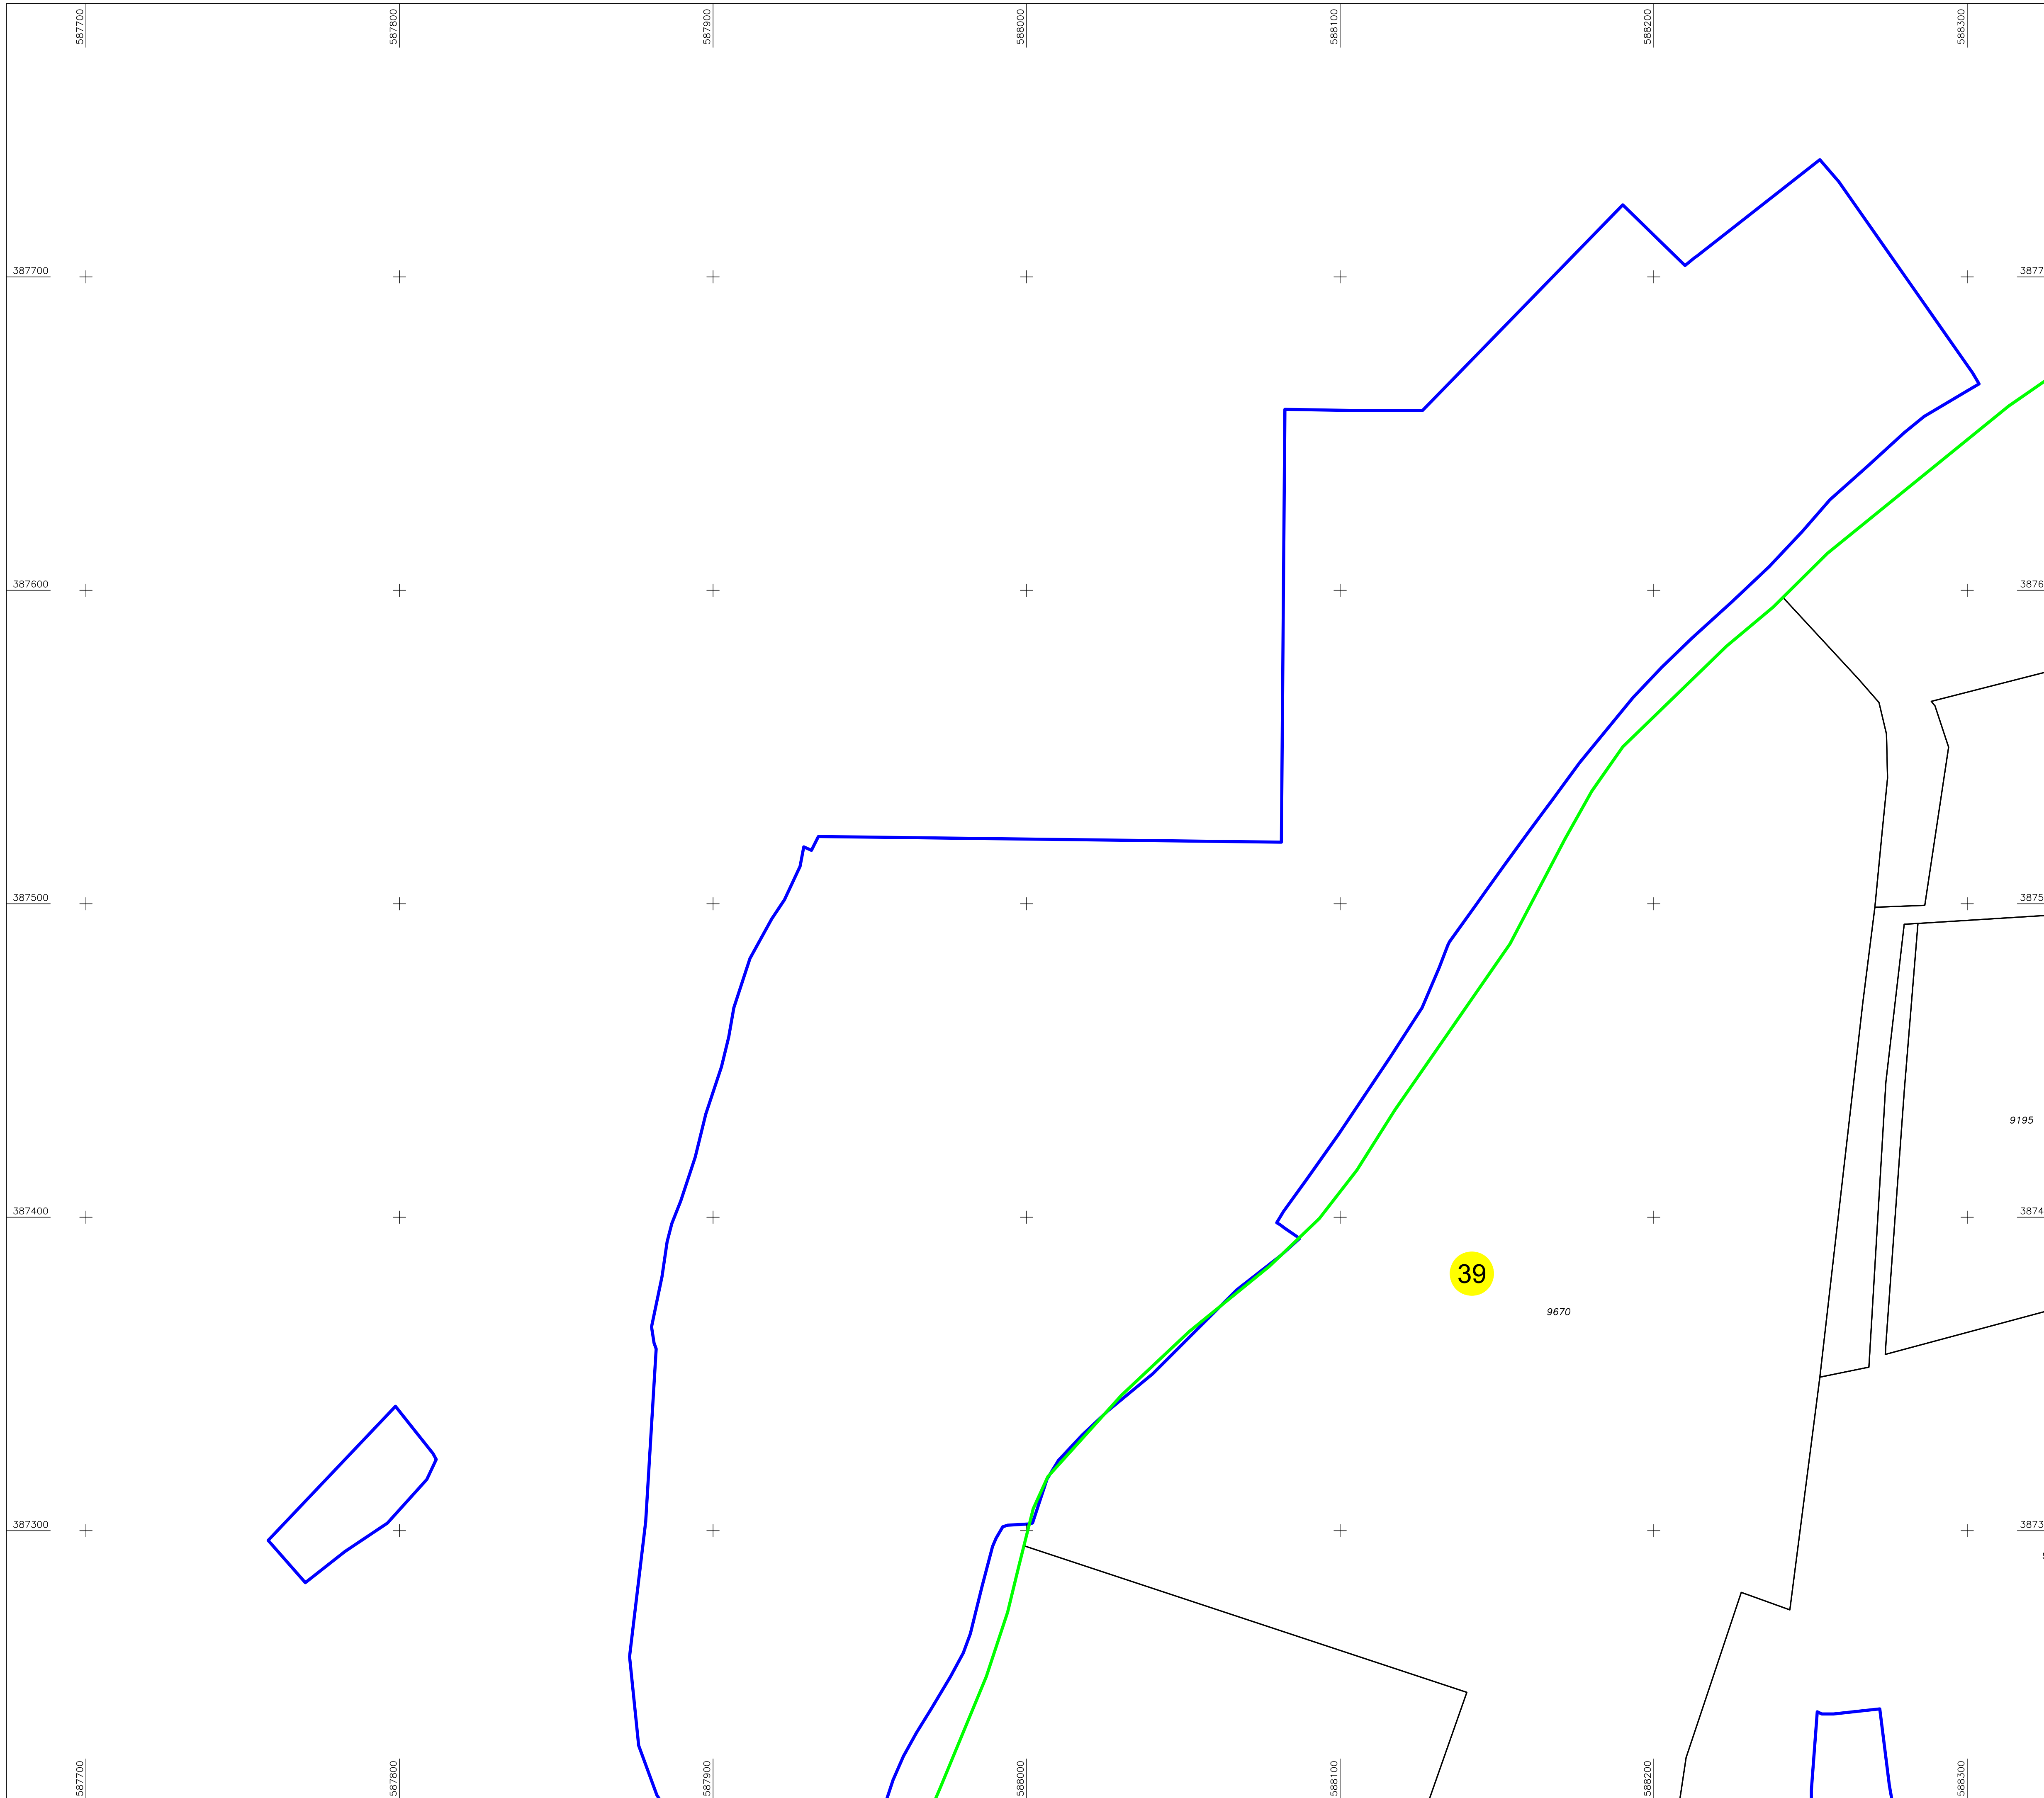

PLAN CADASTRAL

UAT: BUCOV
JUDETUL PRAHOVA

Sector Cadastral:
39
Scara 1:1000
Plansa 3

LEGENDA	
Numar Sector	39
Cod constructie	C1
ID imobil	15
Limita sector	—
Limita imobil	—
Limita UAT	—
Limita intravilan	—
Limita constructie	—