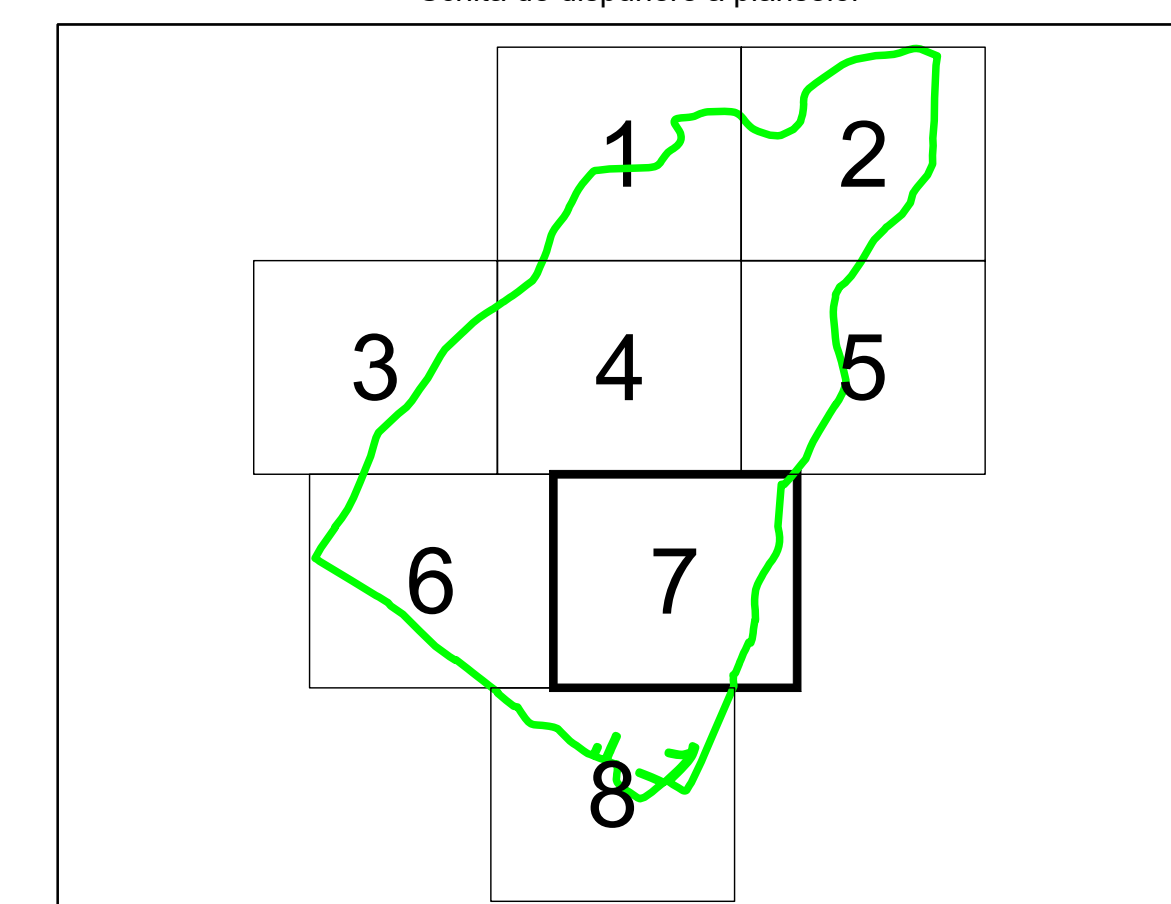

Schita de dispunere a planselor

Sistem de proiectie: STEREO 70
Copie spre publicare

AGENTIA NATIONALA DE
CADASTRU SI PUBLICITATE IMOBILIARA

Scara
1:1000

Data
28.09.2022

"SERVICII DE ÎNREGISTRARE
SISTEMATICĂ ÎN SISTEMUL
INTEGRAT DE CADASTRU
SI CARTE FUNCİARĂ A
IMOBILELOR DIN UAT
BUCOV JUDETUL PRAHOVA"

S.C. SIMDATA TOPSERV S.R.L.

Manager proiect	TATARU AL ION
Data	28.09.2022
Semnatura	Tataru Ion O Simdata Topserv S.R.L. 16/11/2022 14:28:35 UTC+02