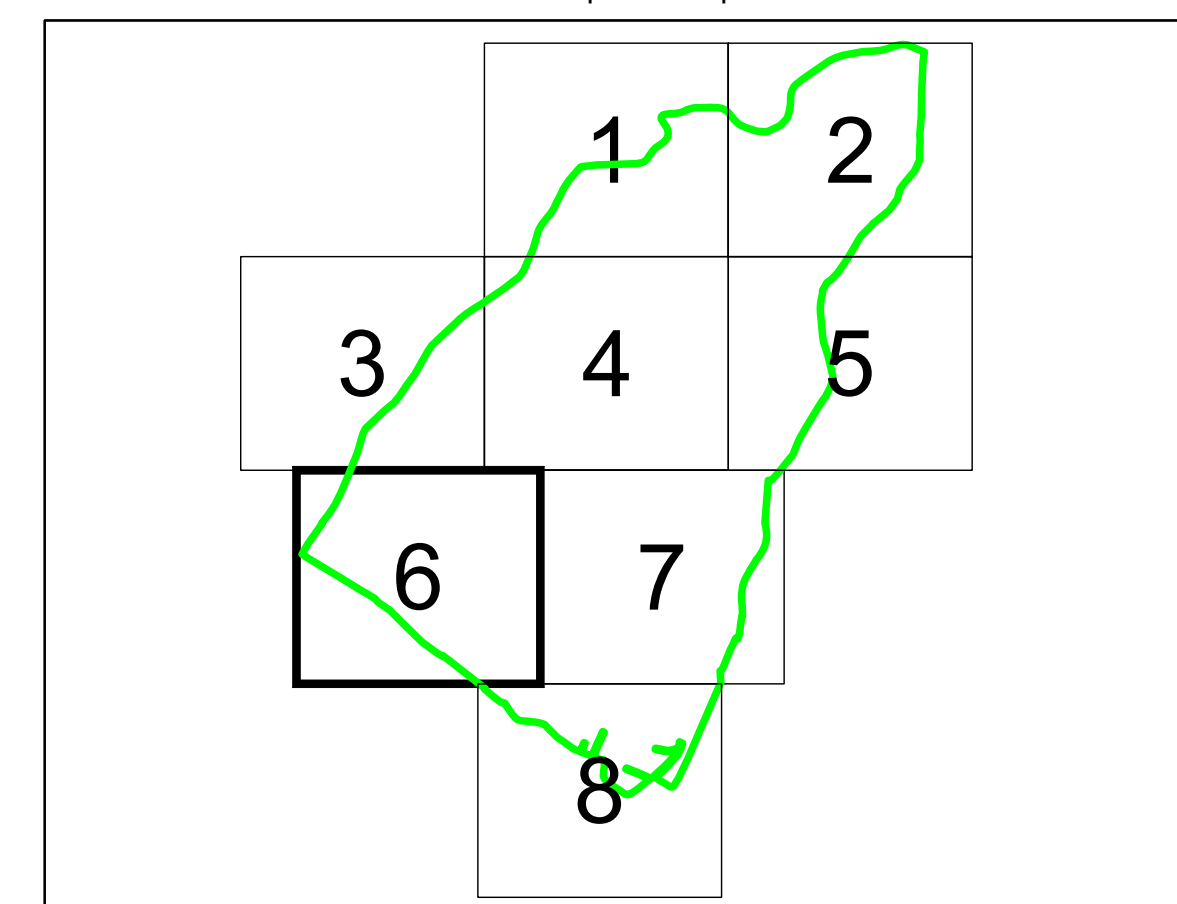

Schita de dispunere a planselor