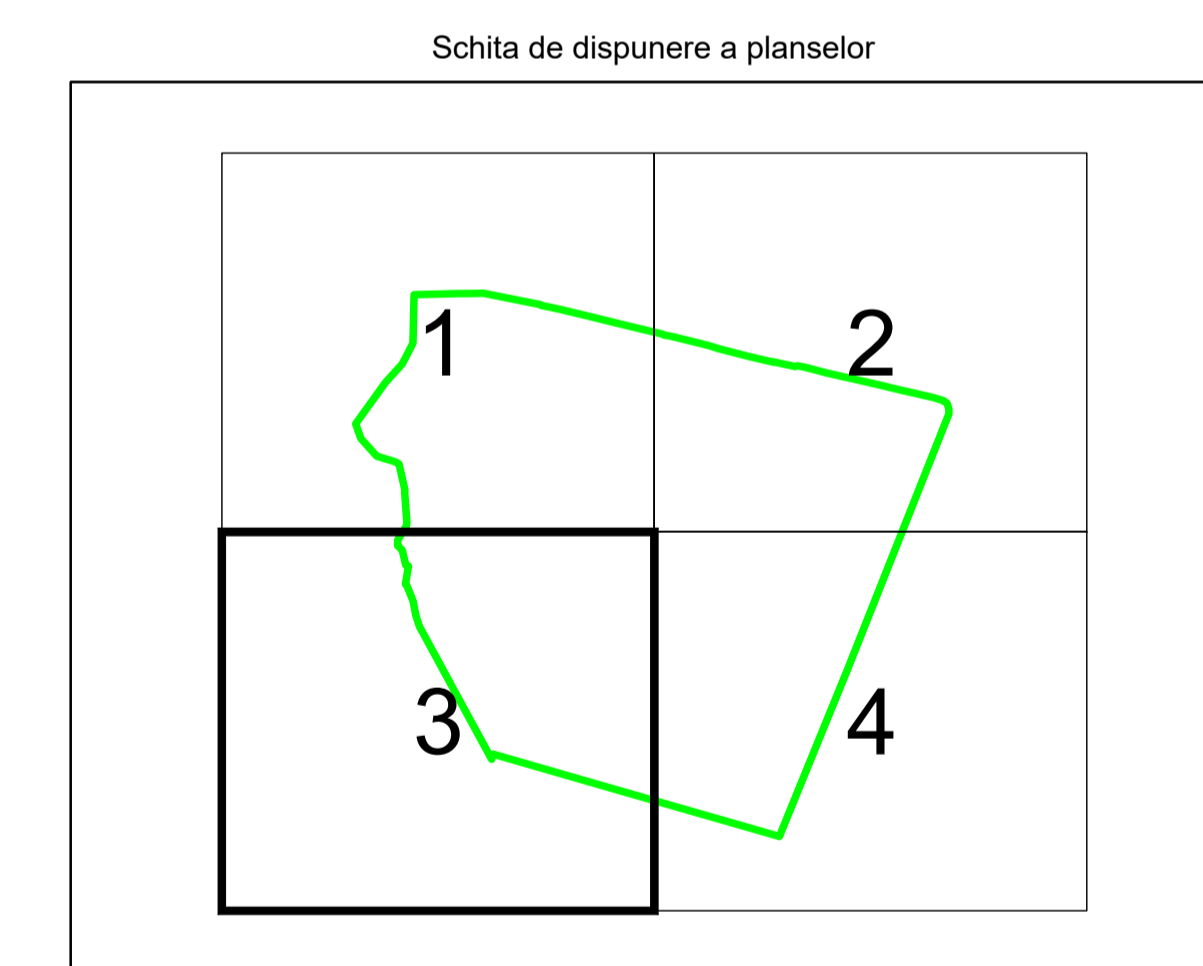

PLAN CADASTRAL

UAT: BUCOV
JUDETUL PRAHOVA

Sector Cadastral:
45
Scara 1:1000
Plansa 3

LEGENDA	
Numar Sector	45
Cod constructie	C1
ID imobil	15
Limita sector	—
Limita imobil	—
Limita UAT	—
Limita intravilan	—
Limita constructie	—