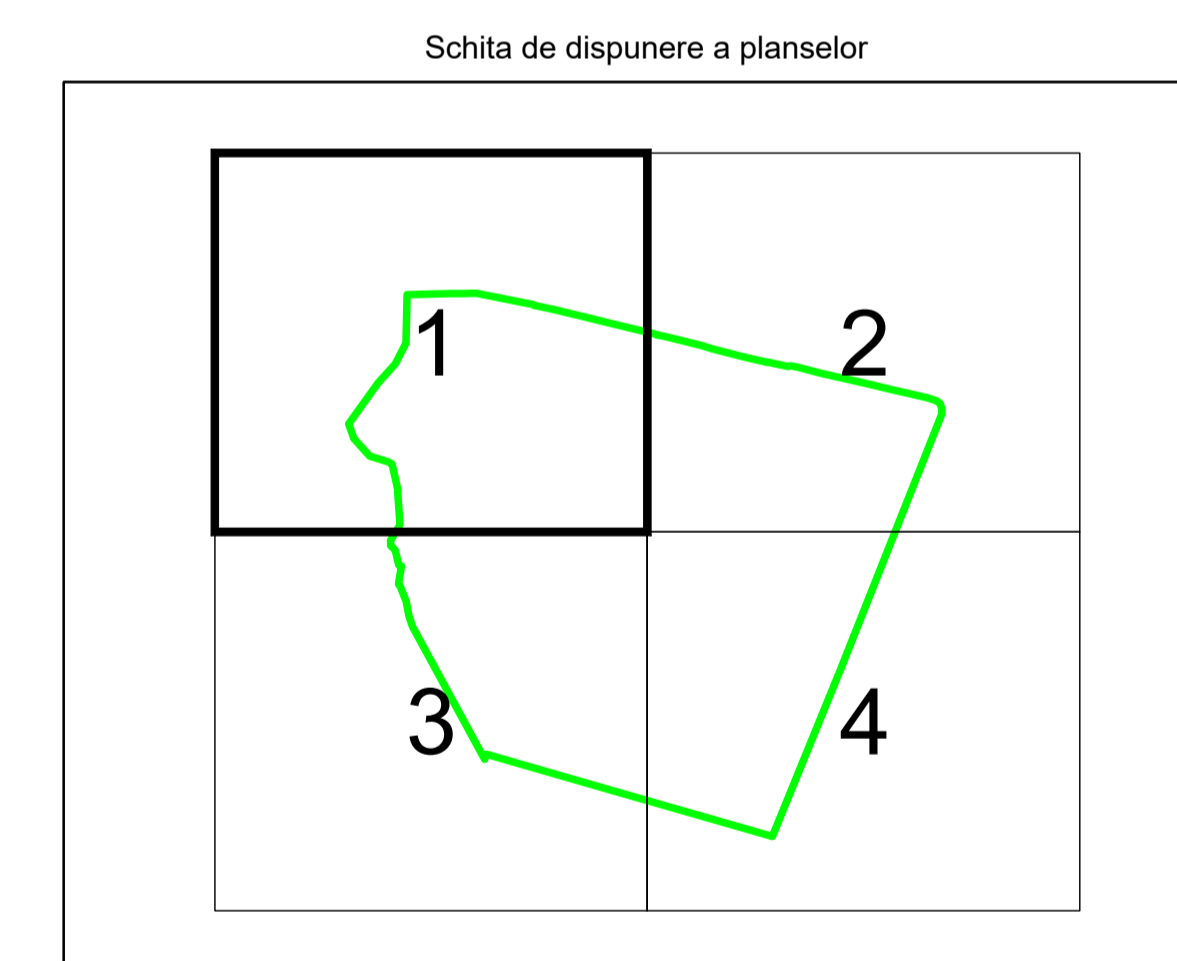

# PLAN CADASTRAL

UAT: BUCOV  
JUDETUL PRAHOVA

Sector Cadastral:  
45  
Scara 1:1000  
Plansa 1

LEGENDA	
Numar Sector	45
Cod constructie	C1
ID imobil	15
Limita sector	—
Limita imobil	—
Limita UAT	—
Limita intravilan	—
Limita constructie	—