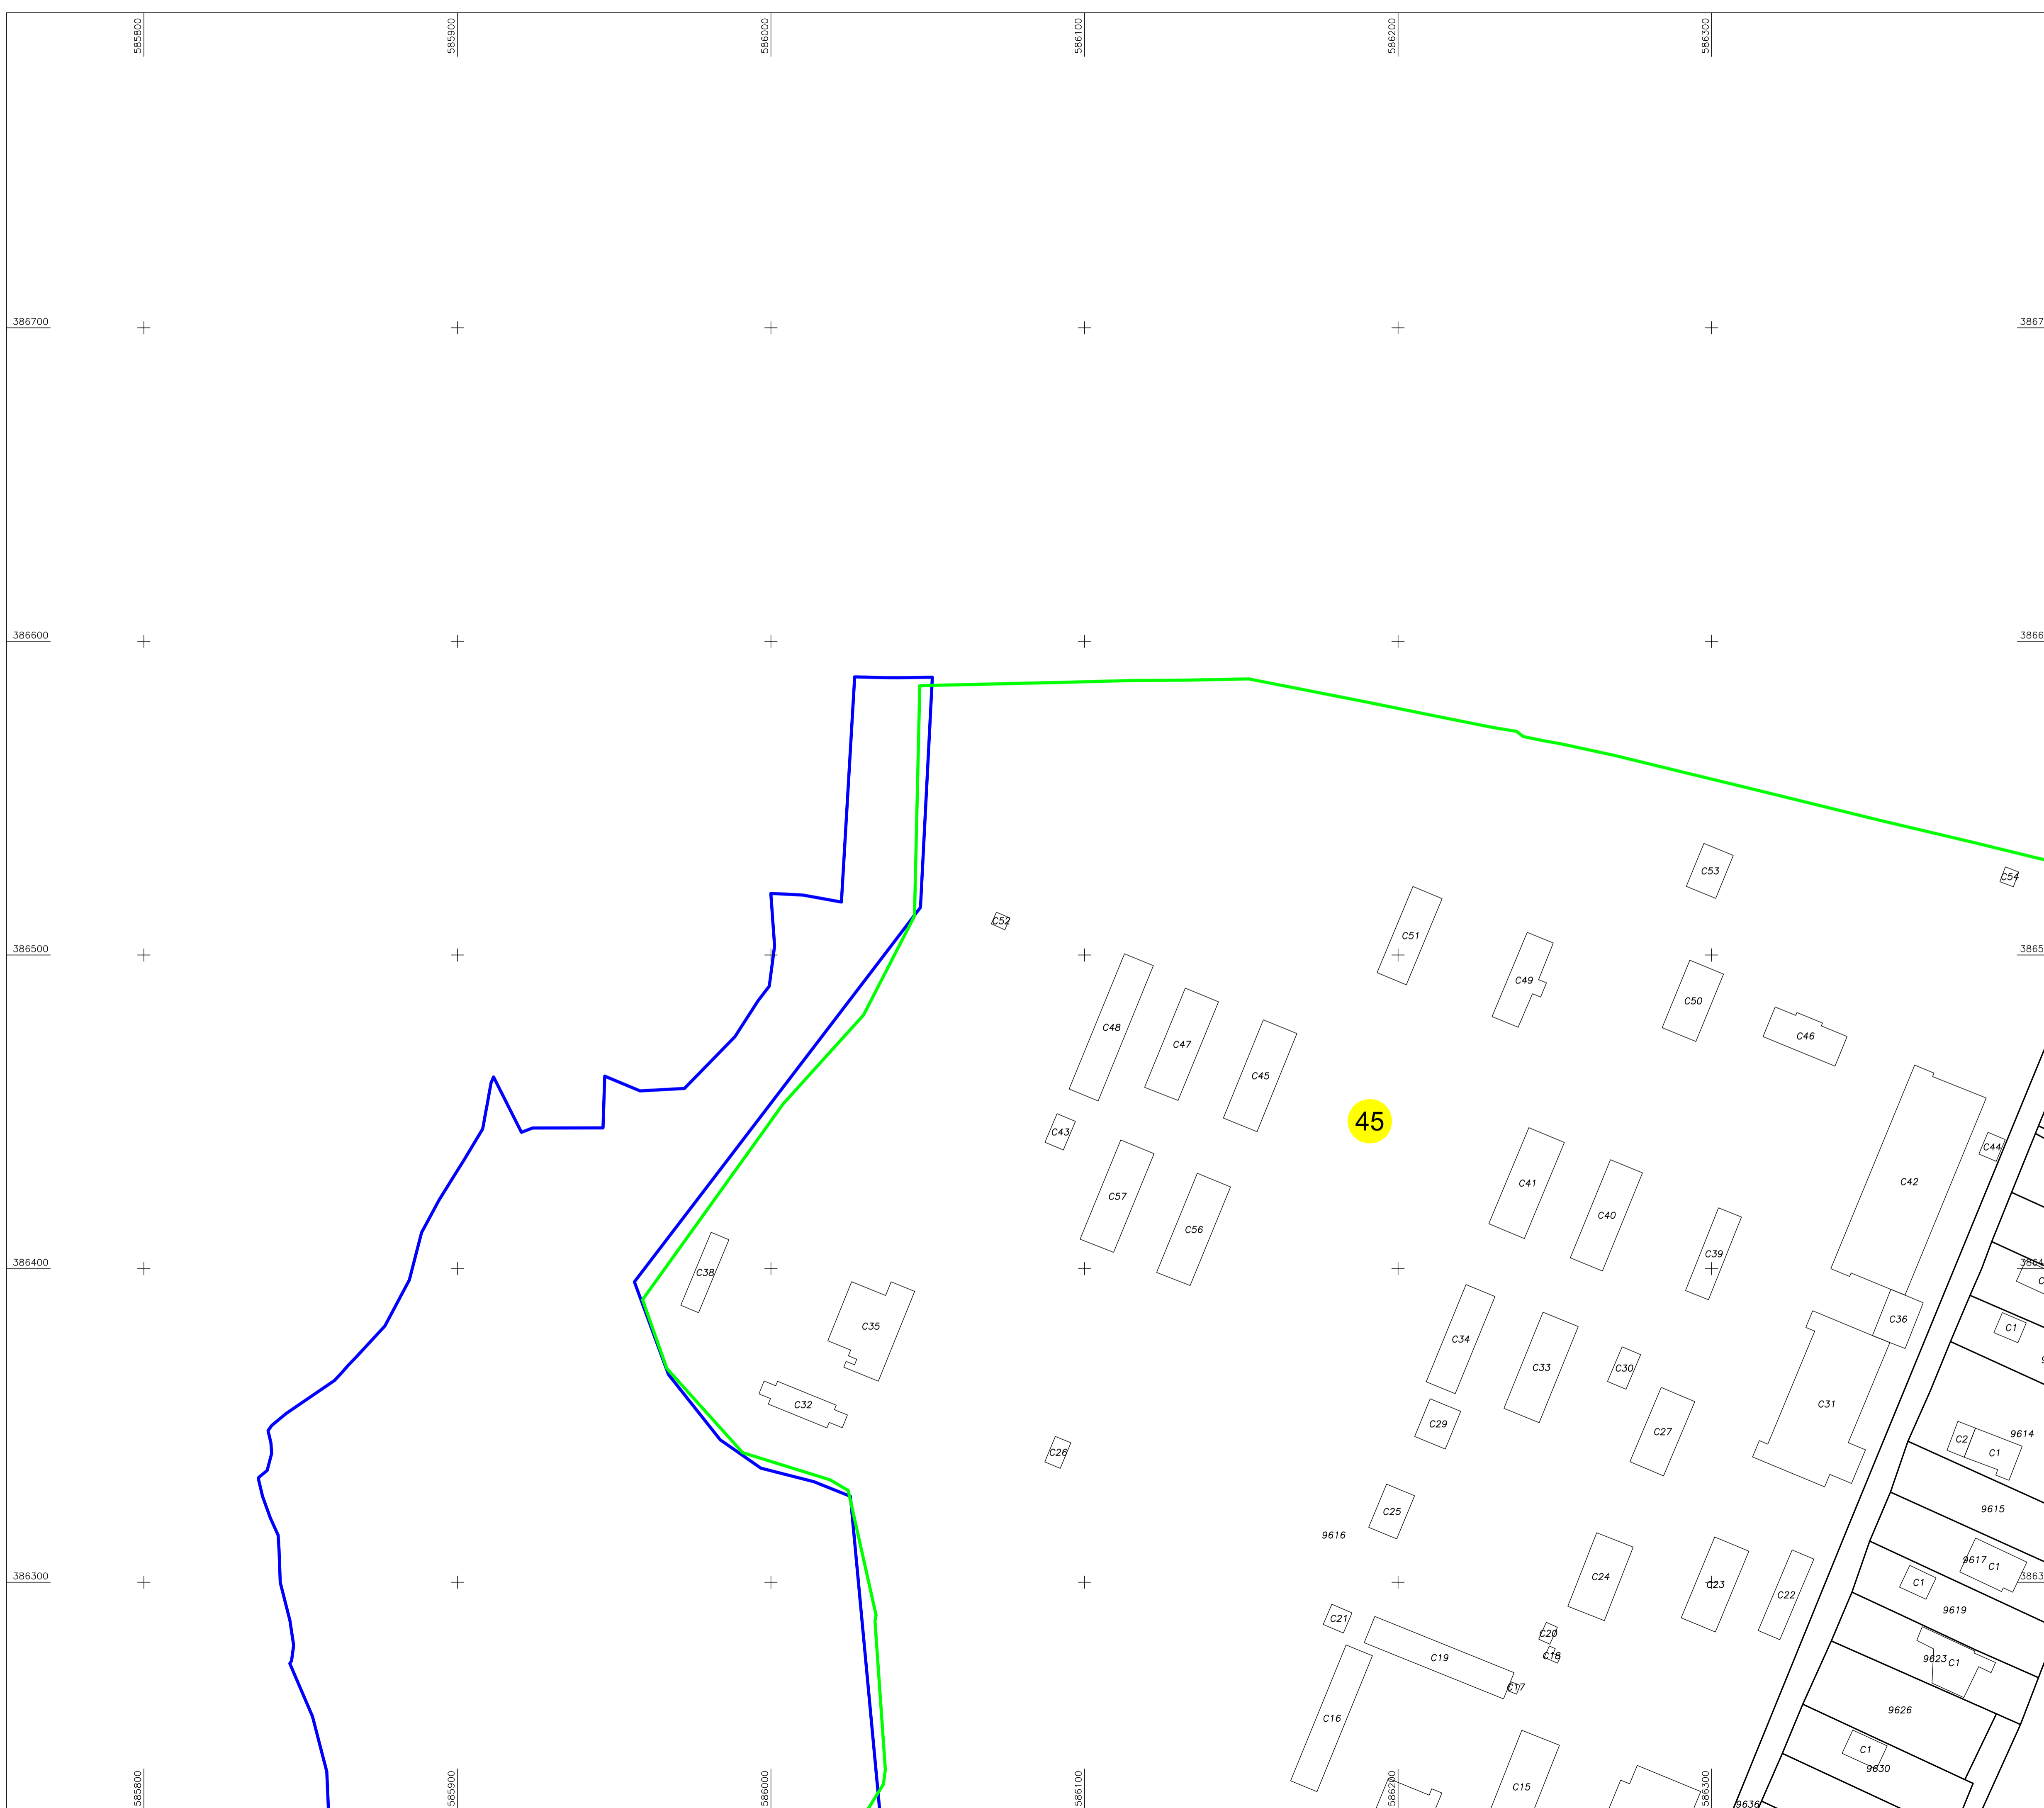

PLAN CADASTRAL

UAT: BUCOV
JUDETUL PRAHOVA

Sector Cadastral:
45
Scara 1:1000
Plansa 1

LEGENDA	
Numar Sector	45
Cod constructie	C1
ID imobil	15
Limita sector	—
Limita imobil	—
Limita UAT	—
Limita intravilan	—
Limita constructie	—

Sistem de proiectie: STEREO 70
Copie spre publicare

AGENTIA NATIONALA DE
CADASTRU SI PUBLICITATE IMOBILIARA

Scara
1:1000

Data
28.09.2022

" SERVICII DE ÎNREGISTRARE
SISTEMATICĂ ÎN SISTEMUL
INTEGRAT DE CADASTRU
SI CARTE FUNCINARĂ A
IMOBILELOR DIN UAT
BUCOV JUDEȚUL PRAHOVA"

S.C. SIMDATA TOPSERV S.R.L.

Manager proiect	TATARU AL ION
Data	28.09.2022
Semnatura	Tataru Ion O Simdata Topserv S.R.L. 16/11/2022 14:28:36 UTC+02