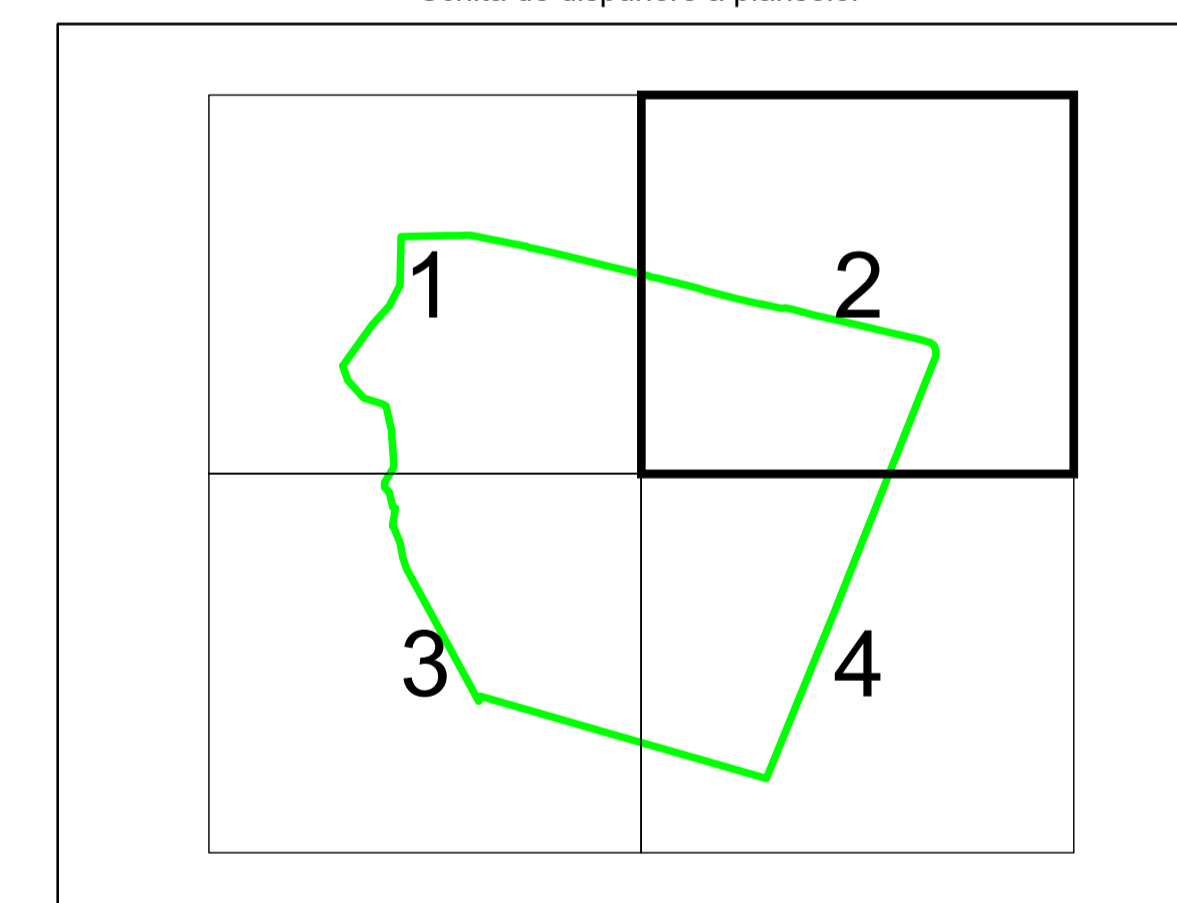

Schita de dispunere a planselor

Sistem de proiectie: STEREO 70
Copie spre publicare

AGENTIA NATIONALA DE
CADASTRU SI PUBLICITATE IMOBILIARA

Scara
1:1000

Data
28.09.2022

" SERVICII DE ÎNREGISTRARE
SISTEMATICĂ ÎN SISTEMUL
INTEGRAT DE CADASTRU
SI CARTE FUNCINARĂ A
IMOBILELOR DIN UAT
BUCOV JUDEȚUL PRAHOVA"

S.C. SIMDATA TOPSERV S.R.L.

Manager proiect	TATARU AL ION
Data	28.09.2022
Semnatura	Tataru Ion O S.C. SIMDATA TOPSERV S.R.L. 16/11/2022 14:28:37 UTC+02