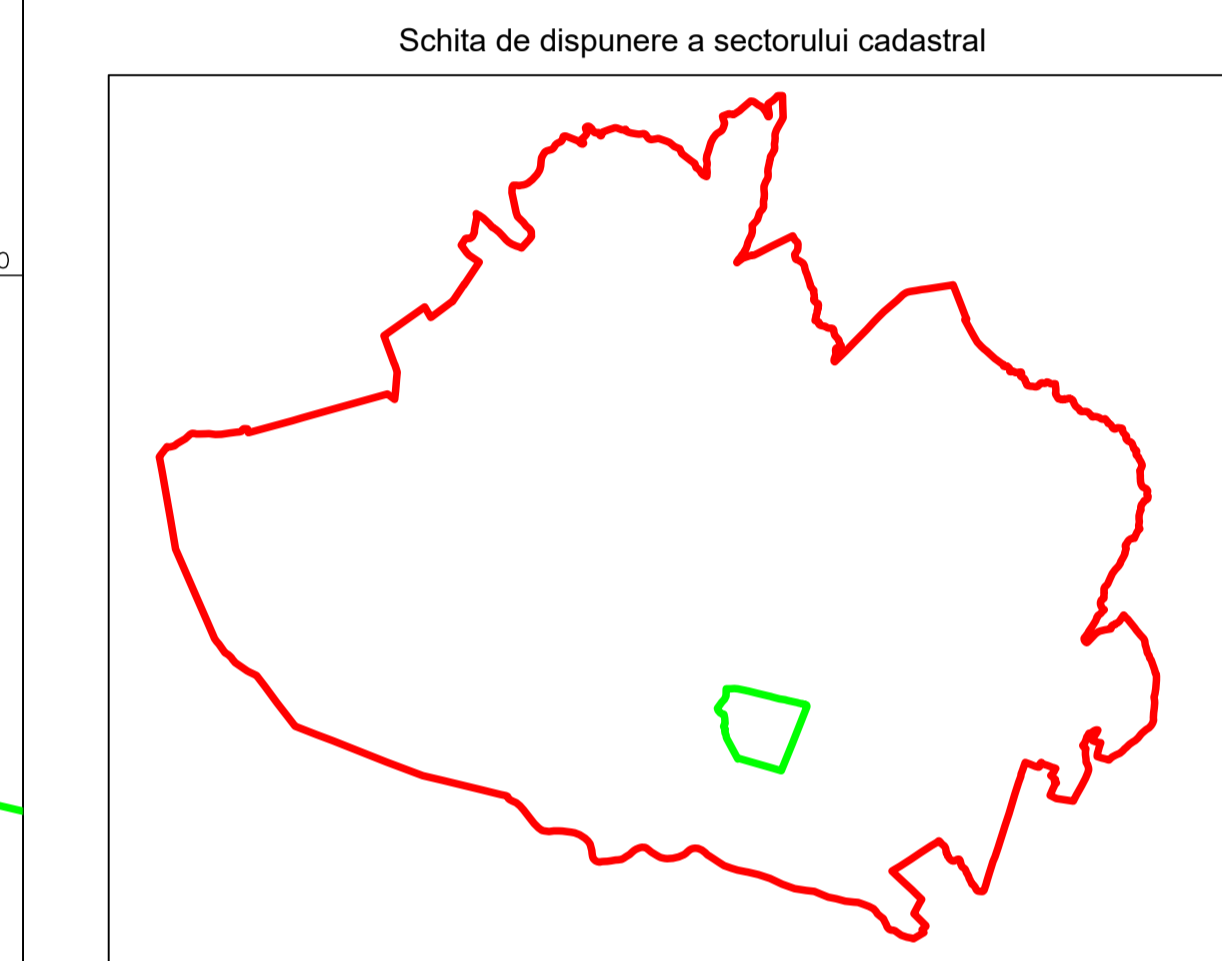

# PLAN CADASTRAL

UAT: BUCOV  
JUDETUL PRAHOVA

Sector Cadastral:  
45  
Scara 1:1000  
Plansa 1

LEGENDA	
Numar Sector	45
Cod constructie	C1
ID imobil	15
Limita sector	—
Limita imobil	—
Limita UAT	—
Limita intravilan	—
Limita constructie	—