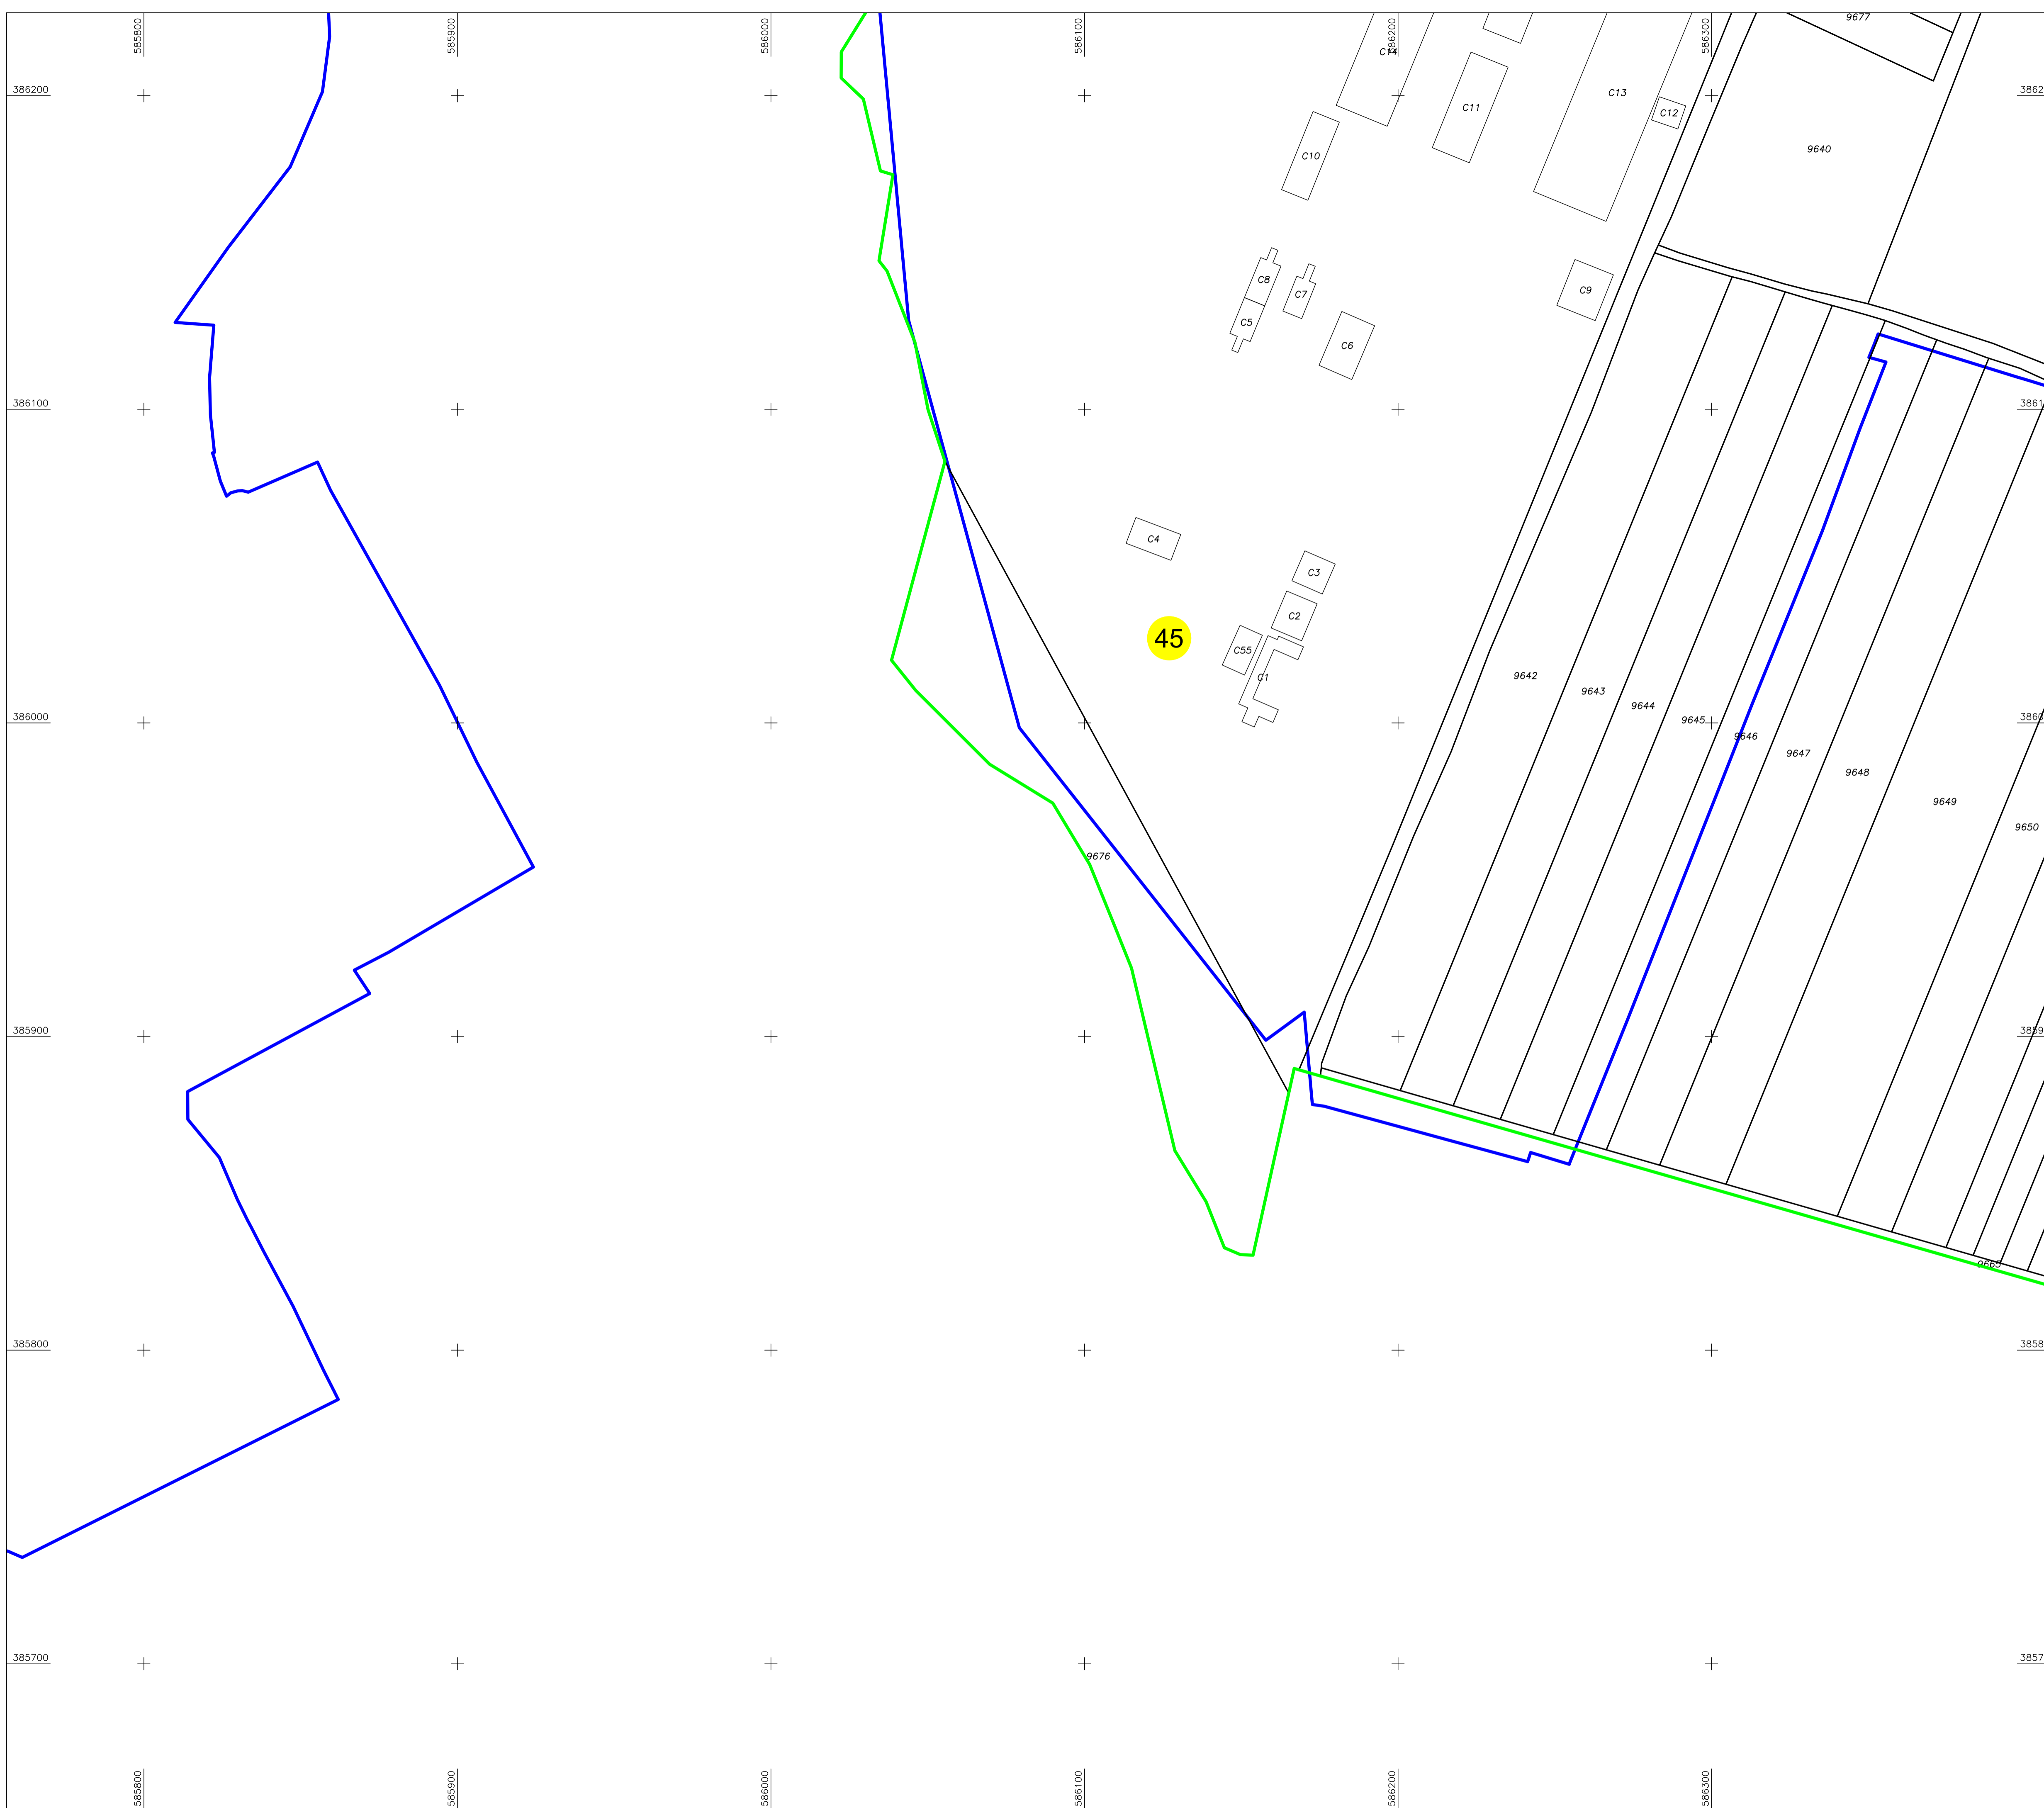

Sistem de proiectie: STEREO 70
Copie spre publicare

	AGENTIA NATIONALA DE CADASTRU SI PUBLICITATE IMOBILIARA
Scara 1:1000	" SERVICII DE ÎNREGISTRARE SISTEMATICĂ ÎN SISTEMUL INTEGRAT DE CADASTRU SI CARTE FUNCİARĂ A IMOBILELOR DIN UAT BUCOV JUDETUL PRAHOVA"
Data 28.09.2022	

S.C. SIMDATA TOPSERV S.R.L.	
Manager proiect	TATARU AL ION
Data	28.09.2022
Semnatura	Tataru Ion O Simdata Topserv S.R.L. 16/11/2022 14:28:37 UTC+02