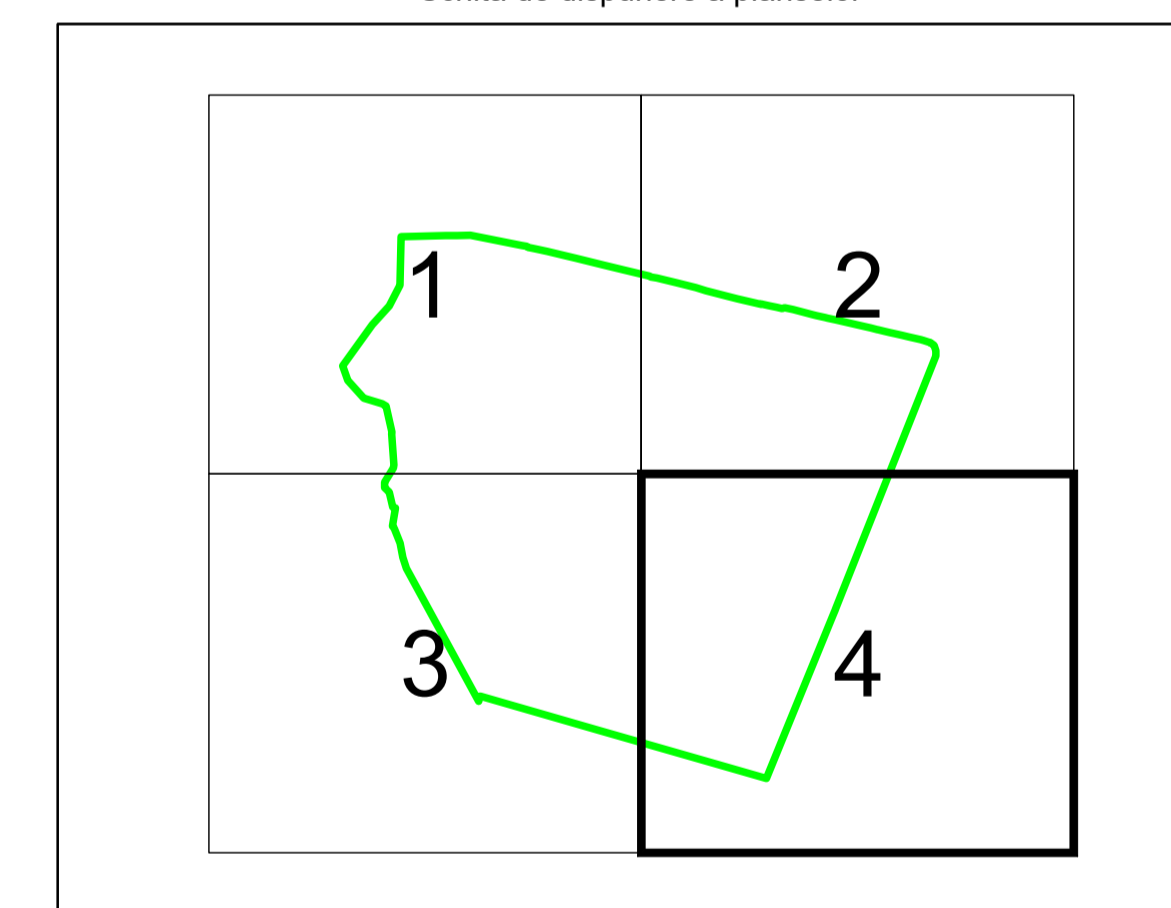

Schita de dispunere a planselor

Sistem de proiectie: STEREO 70
Copie spre publicare

	AGENTIA NATIONALA DE CADASTRU SI PUBLICITATE IMOBILIARA
Scara 1:1000	" SERVICII DE ÎNREGISTRARE SISTEMATICĂ ÎN SISTEMUL INTEGRAT DE CADASTRU SI CARTE FUNCIARĂ A IMOBILELOR DIN UAT BUCOV JUDEȚUL PRAHOVA"
Data 28.09.2022	

S.C. SIMDATA TOPSERV S.R.L.	
Manager proiect	TATARU AL ION
Data	28.09.2022
Semnatura