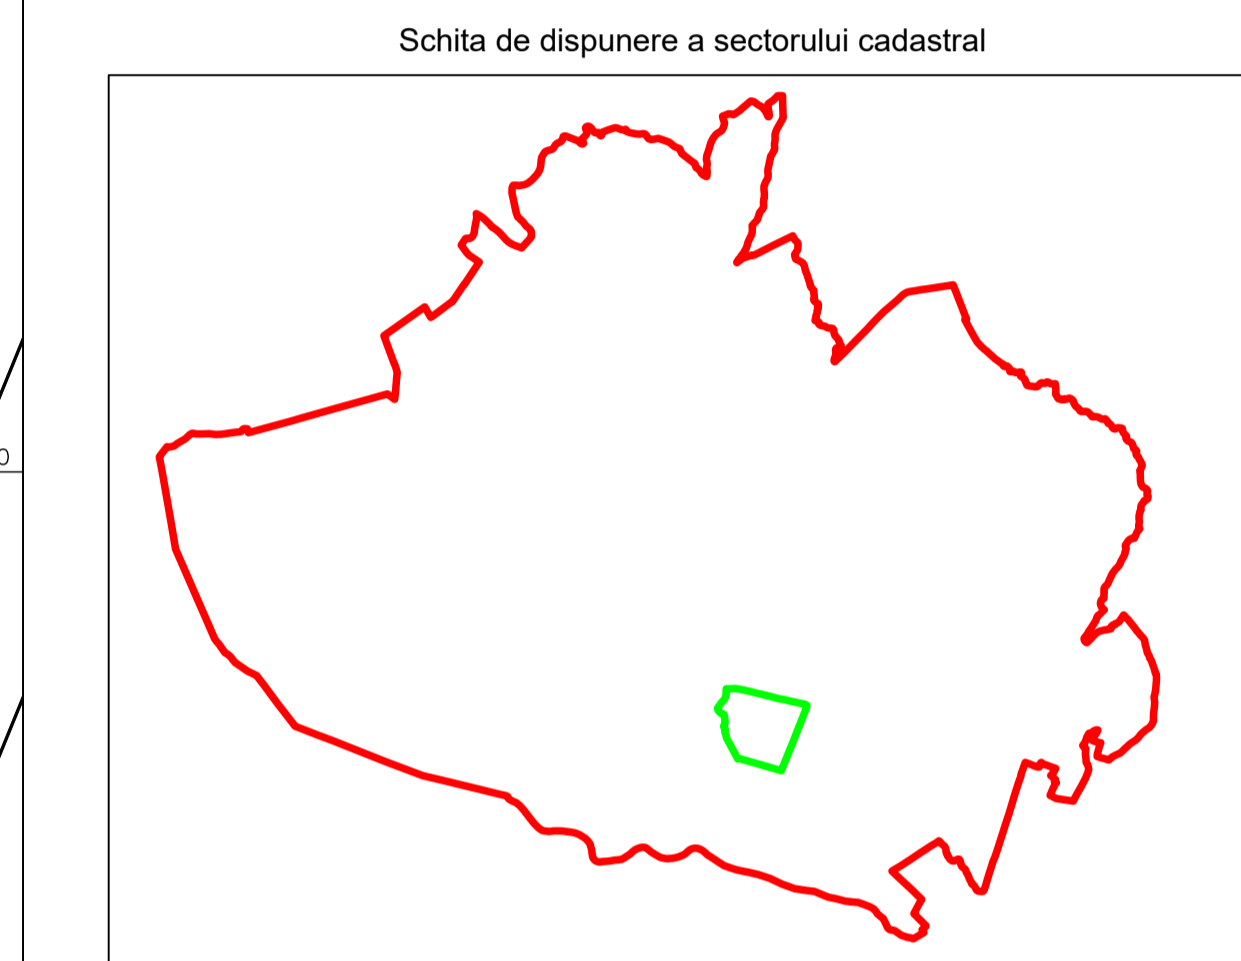

PLAN CADASTRAL

UAT: BUCOV
JUDETUL PRAHOVA

Sector Cadastral:
45
Scara 1:1000
Plansa 3

LEGENDA	
Numar Sector	45
Cod constructie	C1
ID imobil	15
Limita sector	—
Limita imobil	—
Limita UAT	—
Limita intravilan	—
Limita constructie	—