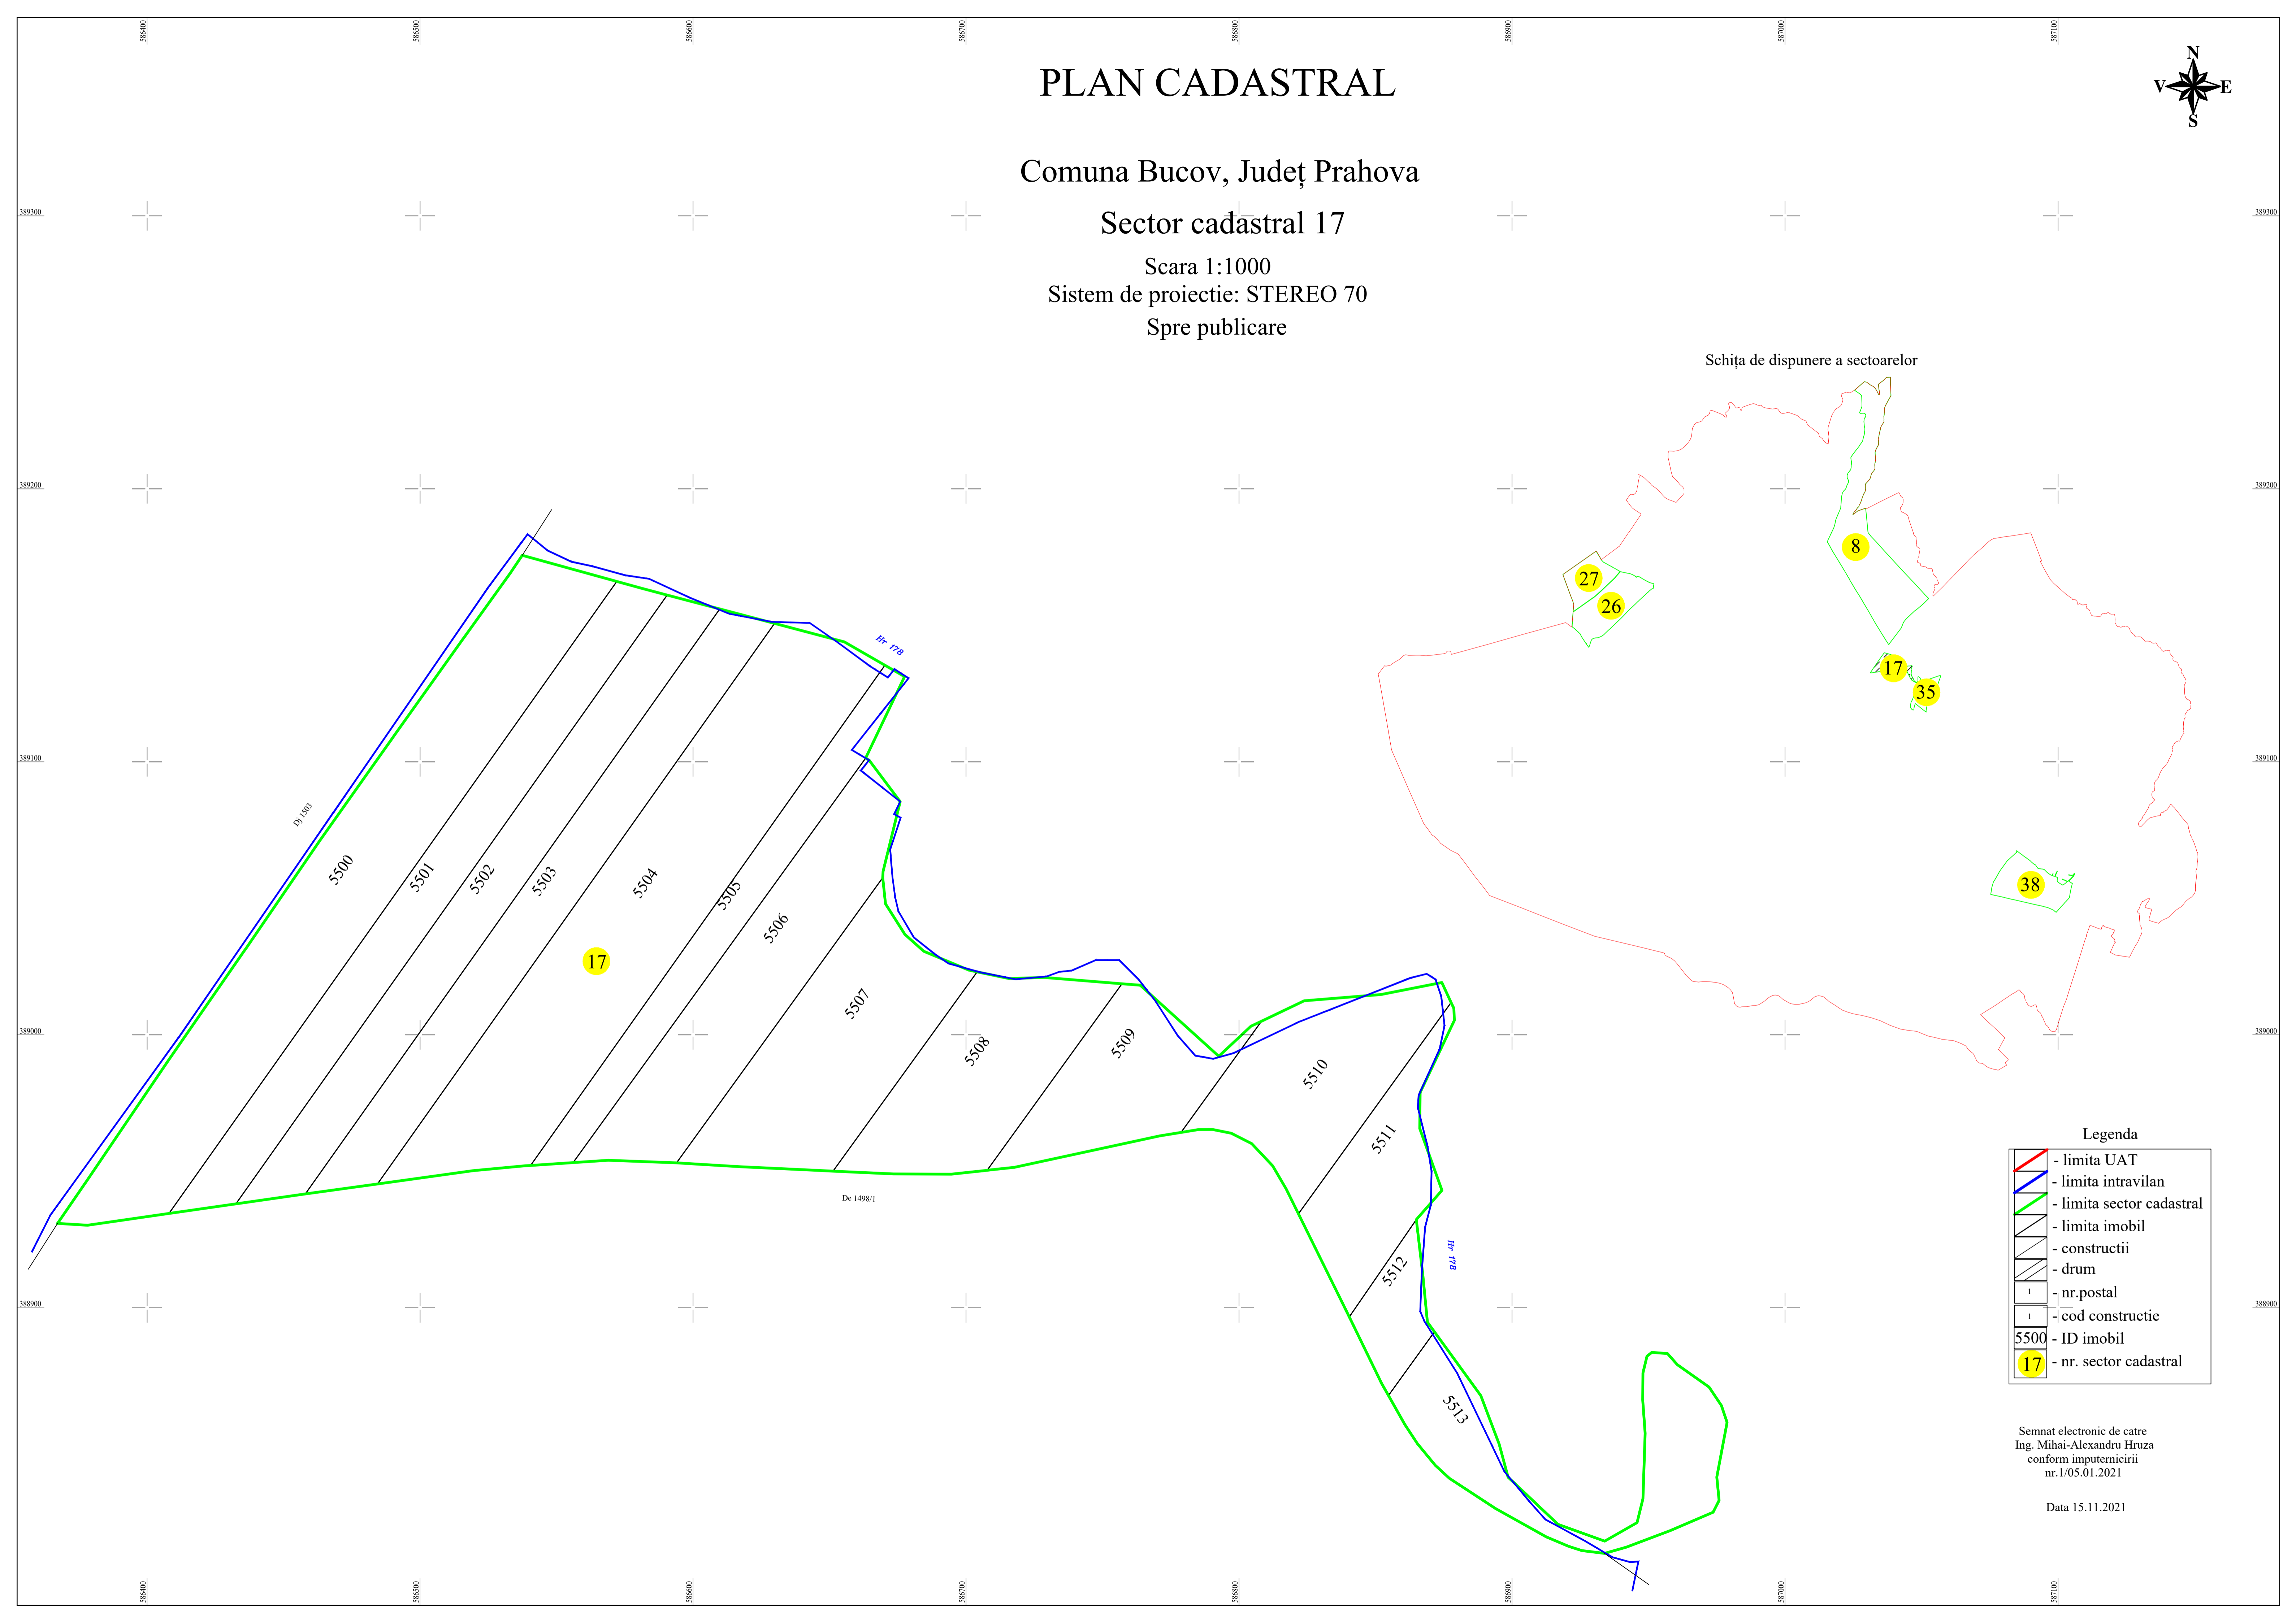

PLAN CADASTRAL

Comuna Bucov, Județ Prahova

Sector cadastral 17

Scara 1:1000

Sistem de proiectie: STEREO 70

Spre publicare

Schița de dispunere a sectoarelor

Legenda

	- limita UAT
	- limita intravilan
	- limita sector cadastral
	- limita imobil
	- constructii
	- drum
	- nr.postal
	- cod constructie
	- ID imobil
	- nr. sector cadastral

Semnat electronic de catre
Ing. Mihai-Alexandru Hruza
conform imputernicirii
nr.1/05.01.2021

Data 15.11.2021