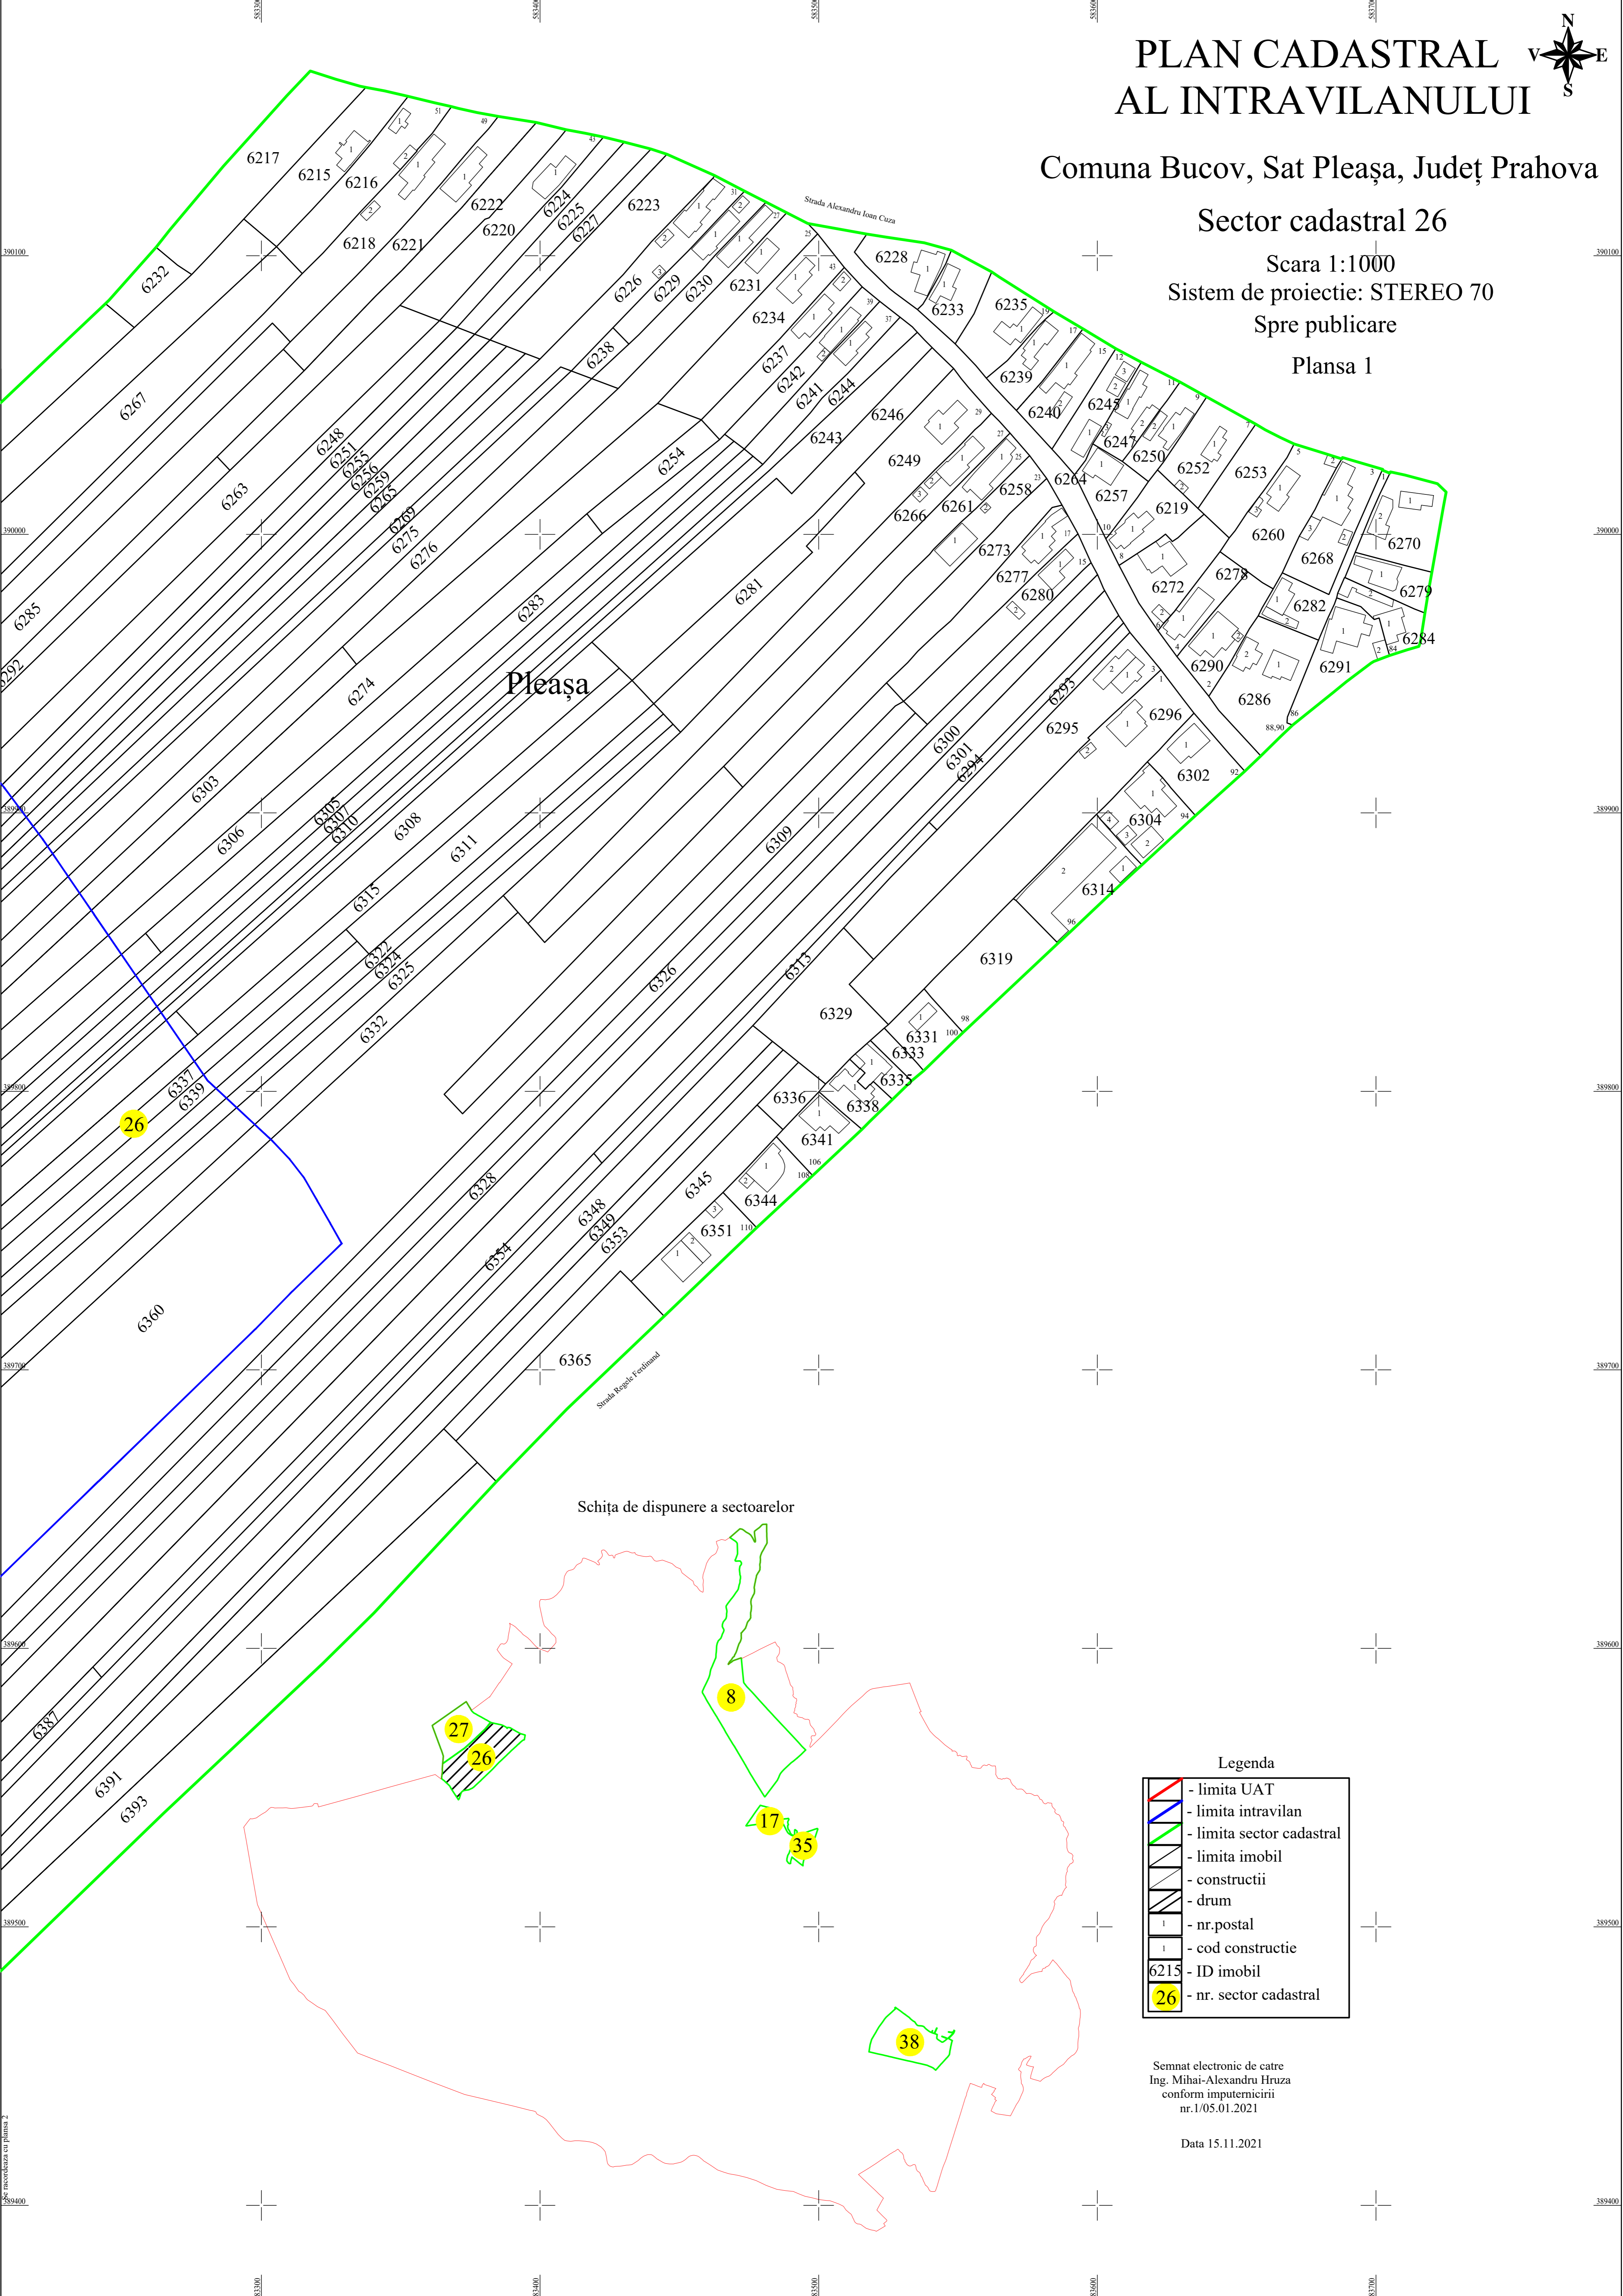

PLAN CADASTRAL AL INTRAVILANULUI

Comuna Bucov, Sat Pleaşa, Judeţ Prahova

Sector cadastral 26

Scara 1:1000
Sistem de proiectie: STEREO 70
Spre publicare

Plansa 1

Schiţa de dispunere a sectoarelor

Legenda

	- limita UAT
	- limita intravilan
	- limita sector cadastral
	- limita imobil
	- constructii
	- drum
	- nr.postal
	- cod constructie
	- ID imobil
	- nr. sector cadastral

Semnat electronic de catre
Ing. Mihai-Alexandru Hruza
conform imputernicirii
nr. 1/05.01.2021

Data 15.11.2021

PLAN CADASTRAL AL INTRAVILANULUI

Comuna Bucov, Sat Pleaşa, Judeţ Prahova

Sector cadastral 26

Scara 1:1000