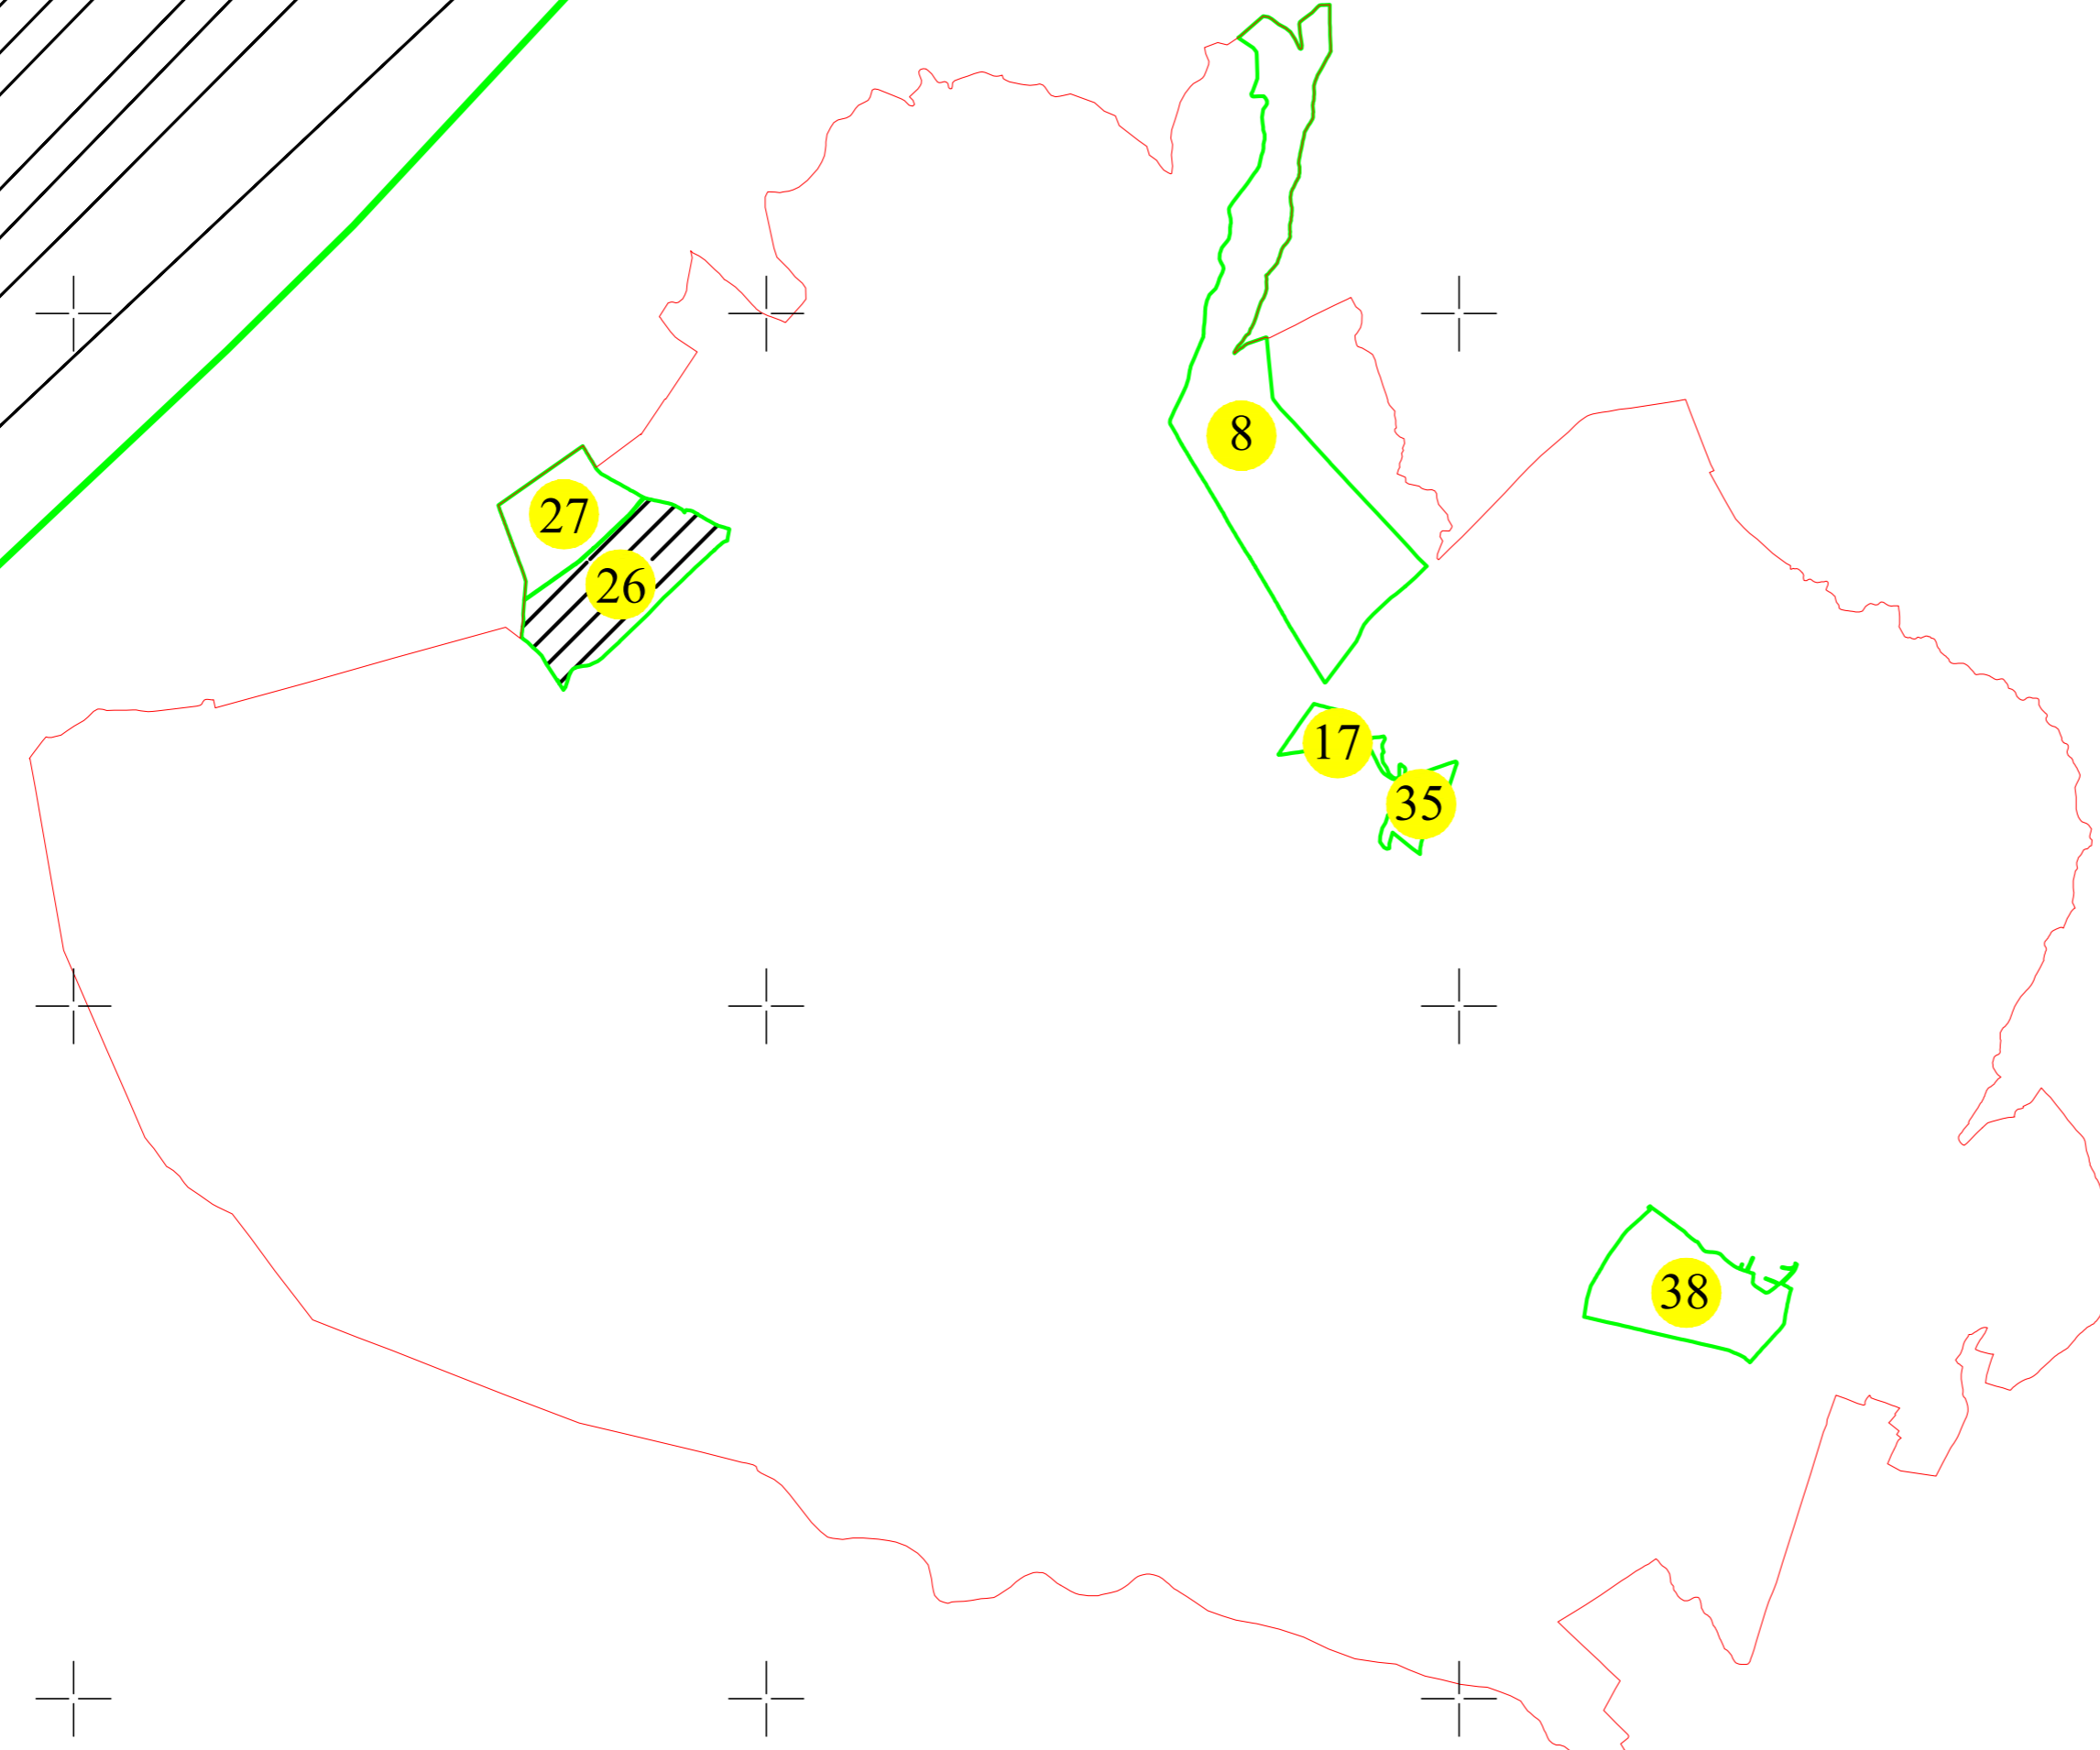

PLAN CADASTRAL AL INTRAVILANULUI

Comuna Bucov, Sat Pleaşa, Judeţ Prahova

Sector cadastral 26

Scara 1:1000
Sistem de proiectie: STEREO 70
Spre publicare

Plansa 1

Schiţa de dispunere a sectoarelor

Legenda

	- limita UAT
	- limita intravilan
	- limita sector cadastral
	- limita imobil
	- constructii
	- drum
	- nr.postal
	- cod constructie
	- ID imobil
	- nr. sector cadastral

Semnat electronic de catre
Ing. Mihai-Alexandru Hruza
conform imputernicirii
nr. 1/05.01.2021

Data 15.11.2021

PLAN CADASTRAL AL INTRAVILANULUI

Comuna Bucov, Sat Pleaşa, Judeţ Prahova

Sector cadastral 26

Scara 1:1000

Sistem de proiectie: STEREO 70

Spre publicare

Plansa 2

Boldeşti-Scăieni

Legenda

	- limita UAT
	- limita intravilan
	- limita sector cadastral
	- limita imobil
	- constructii
	- drum
	- nr.postal
	- cod constructie
	- ID imobil
	- nr. sector cadastral