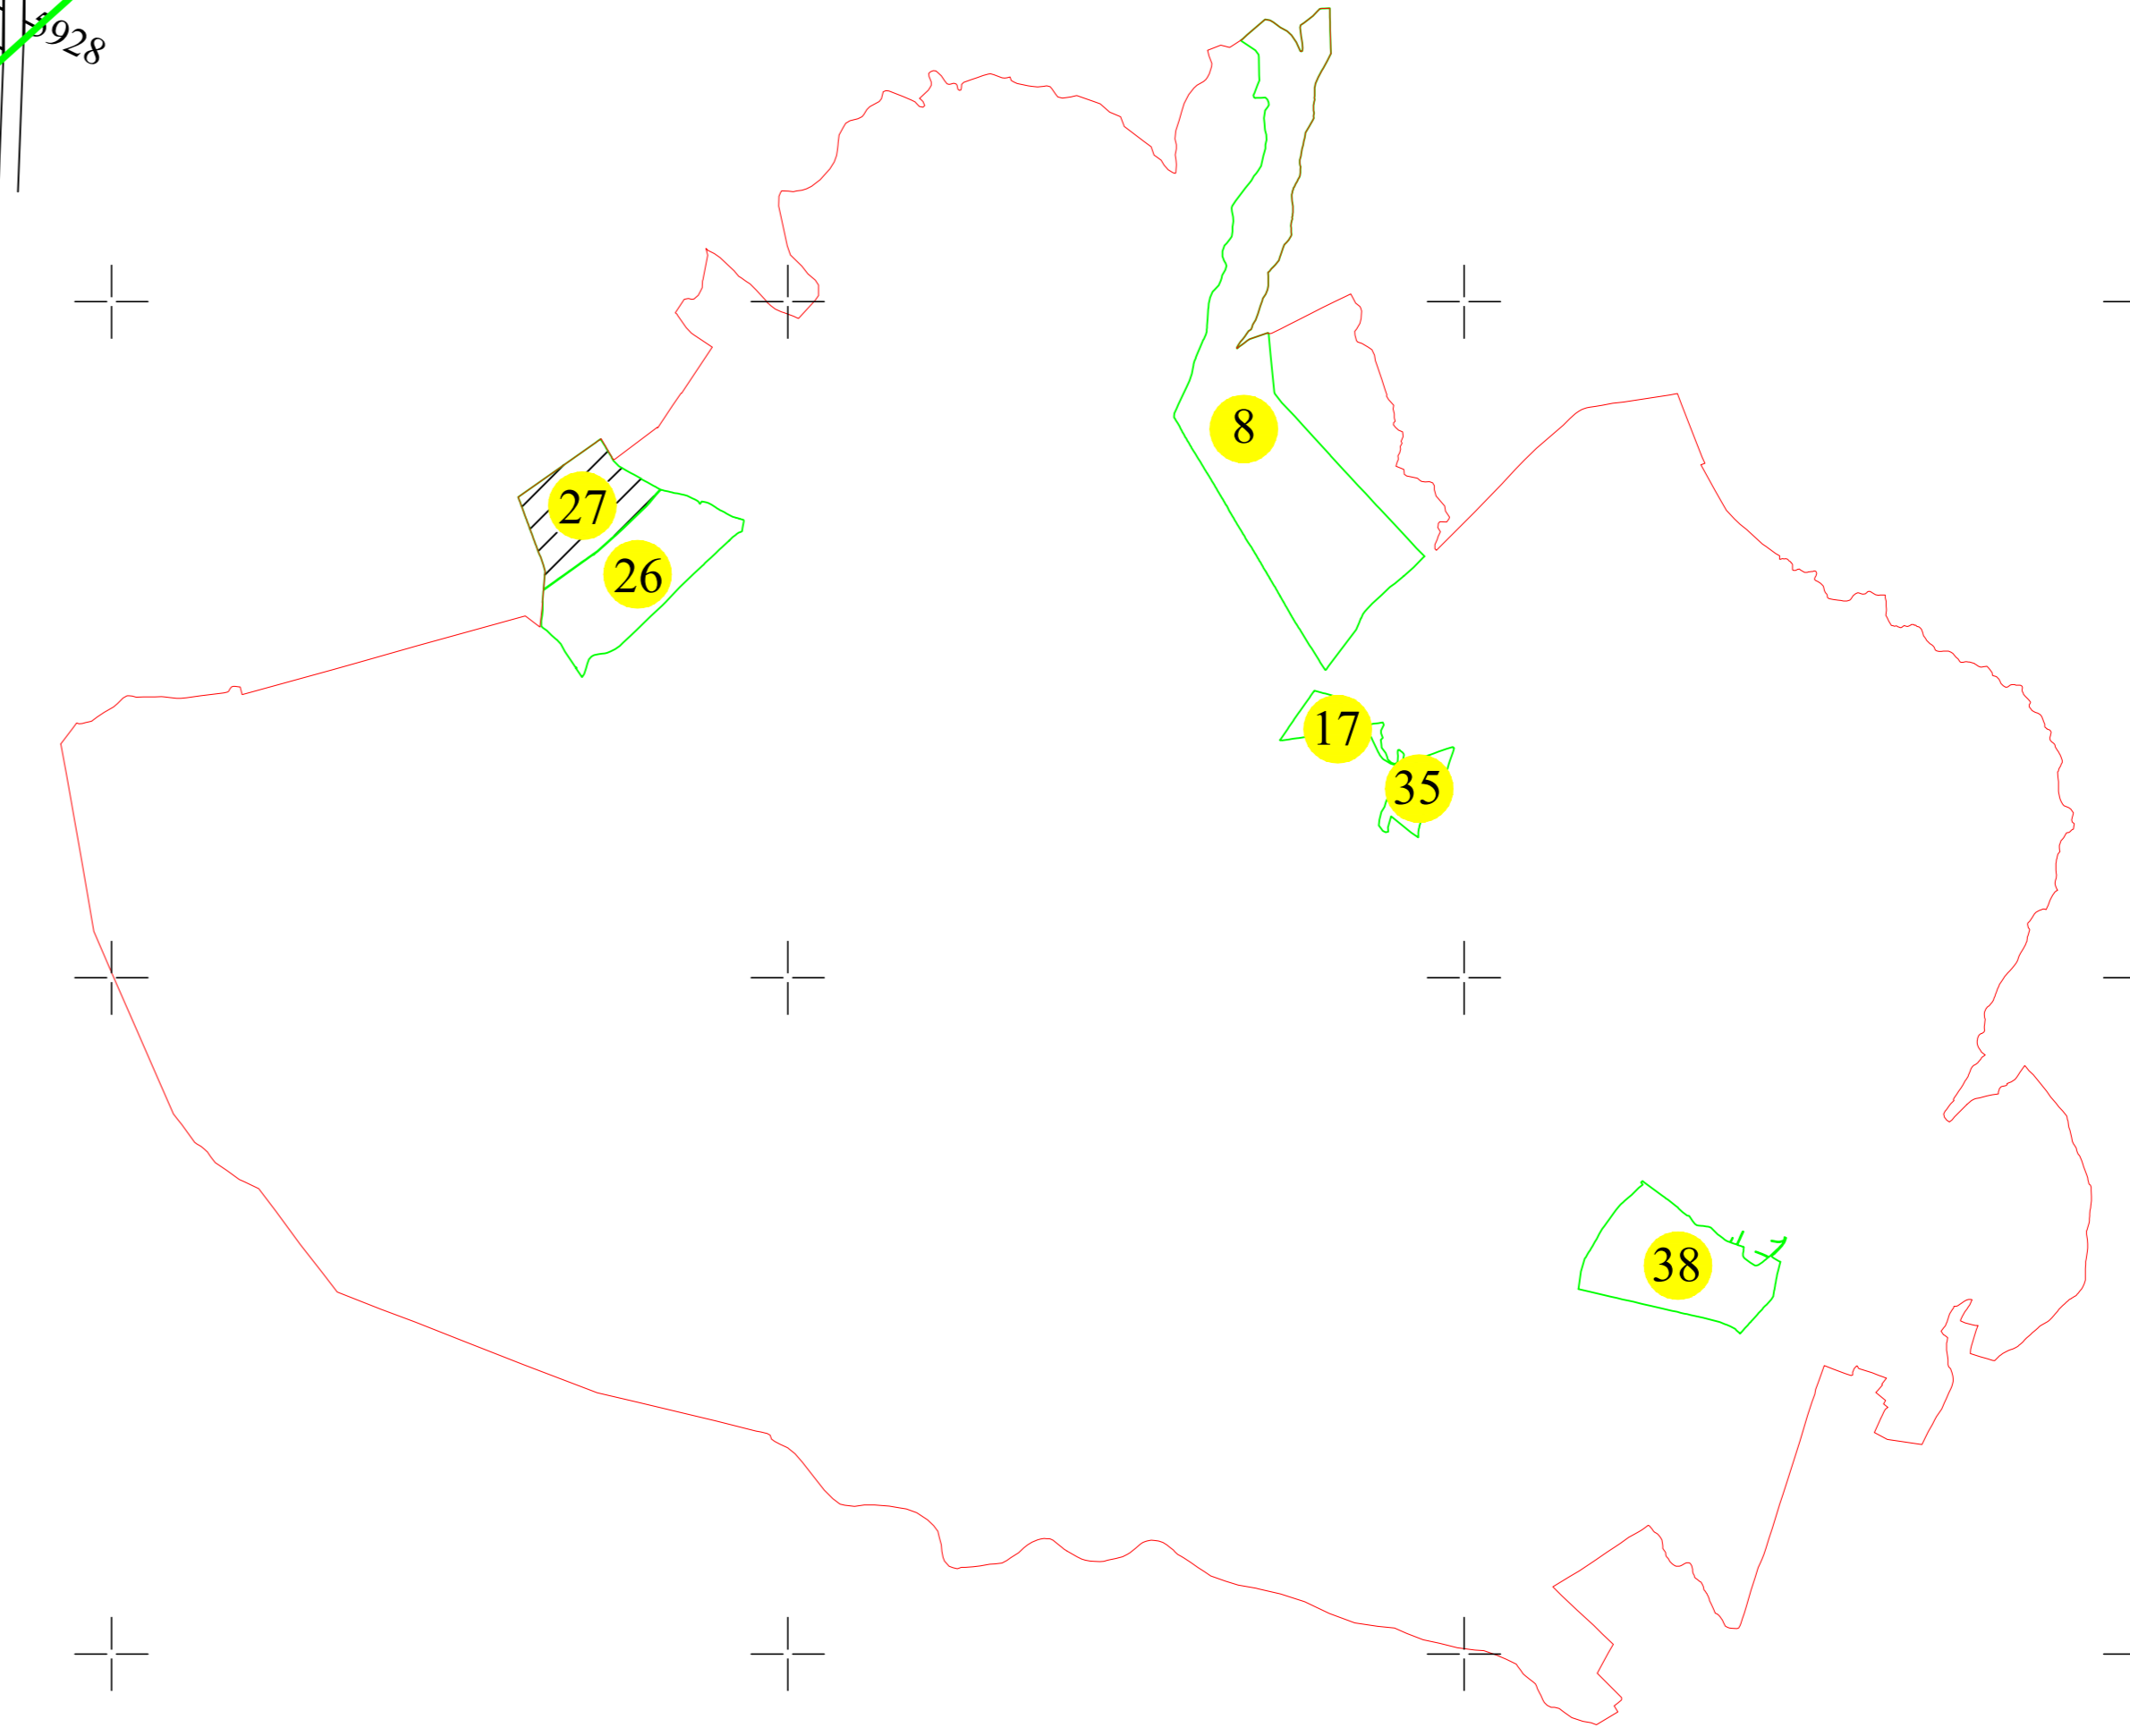

PLAN CADASTRAL AL INTRAVILANULUI

Comuna Bucov, Sat Pleașa, Județ Prahova

Sector cadastral 27

Scara 1:1000

Sistem de proiectie: STEREO 70

Spre publicare

Schița de dispunere a sectoarelor

Legenda