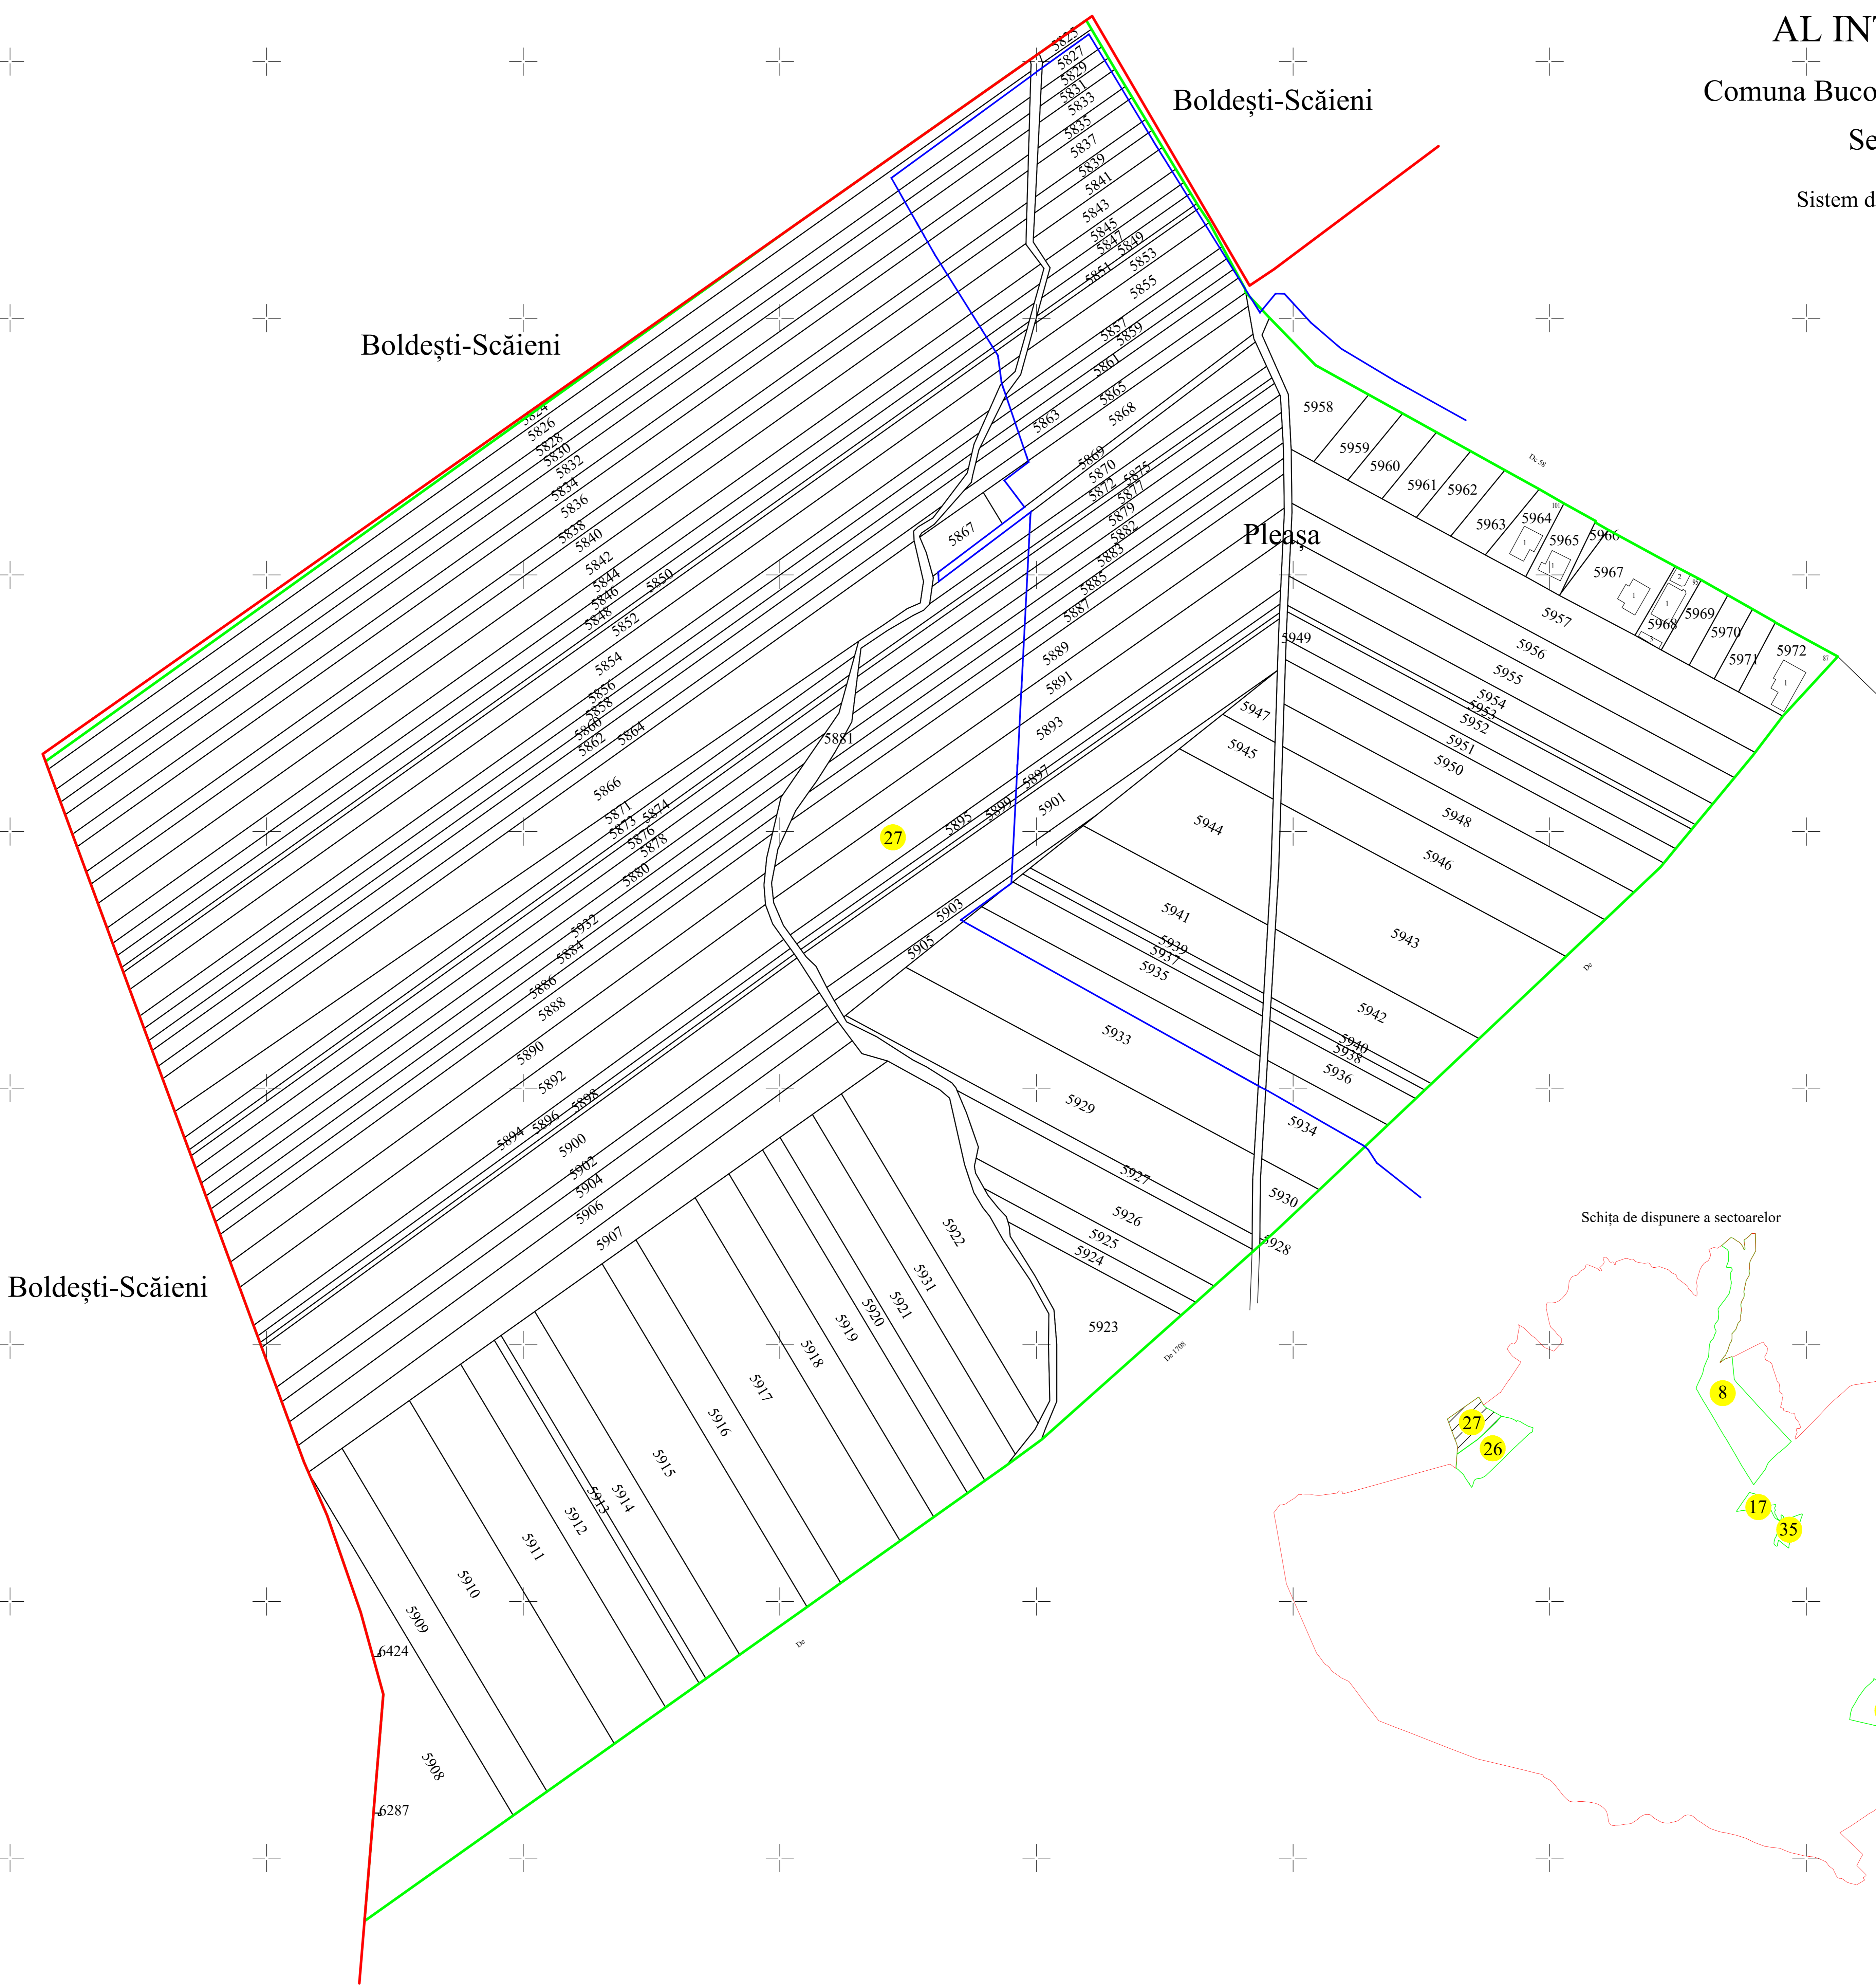

PLAN CADASTRAL AL INTRAVILANULUI

Comuna Bucov, Sat Pleașa, Județ Prahova

Sector cadastral 27

Scara 1:1000

Sistem de proiectie: STEREO 70

Spre publicare

Schița de dispunere a sectoarelor

Legenda

	- limita UAT
	- limita intravilan
	- limita sector cadastral
	- limita imobil
	- constructii
	- drum
	- nr.postal
	- cod constructie
	- ID imobil
	- nr. sector cadastral

Semnat electronic de catre
Ing. Mihai-Alexandru Hruza
conform inregistrării
nr.1/05.01.2021

Data 15.11.2021