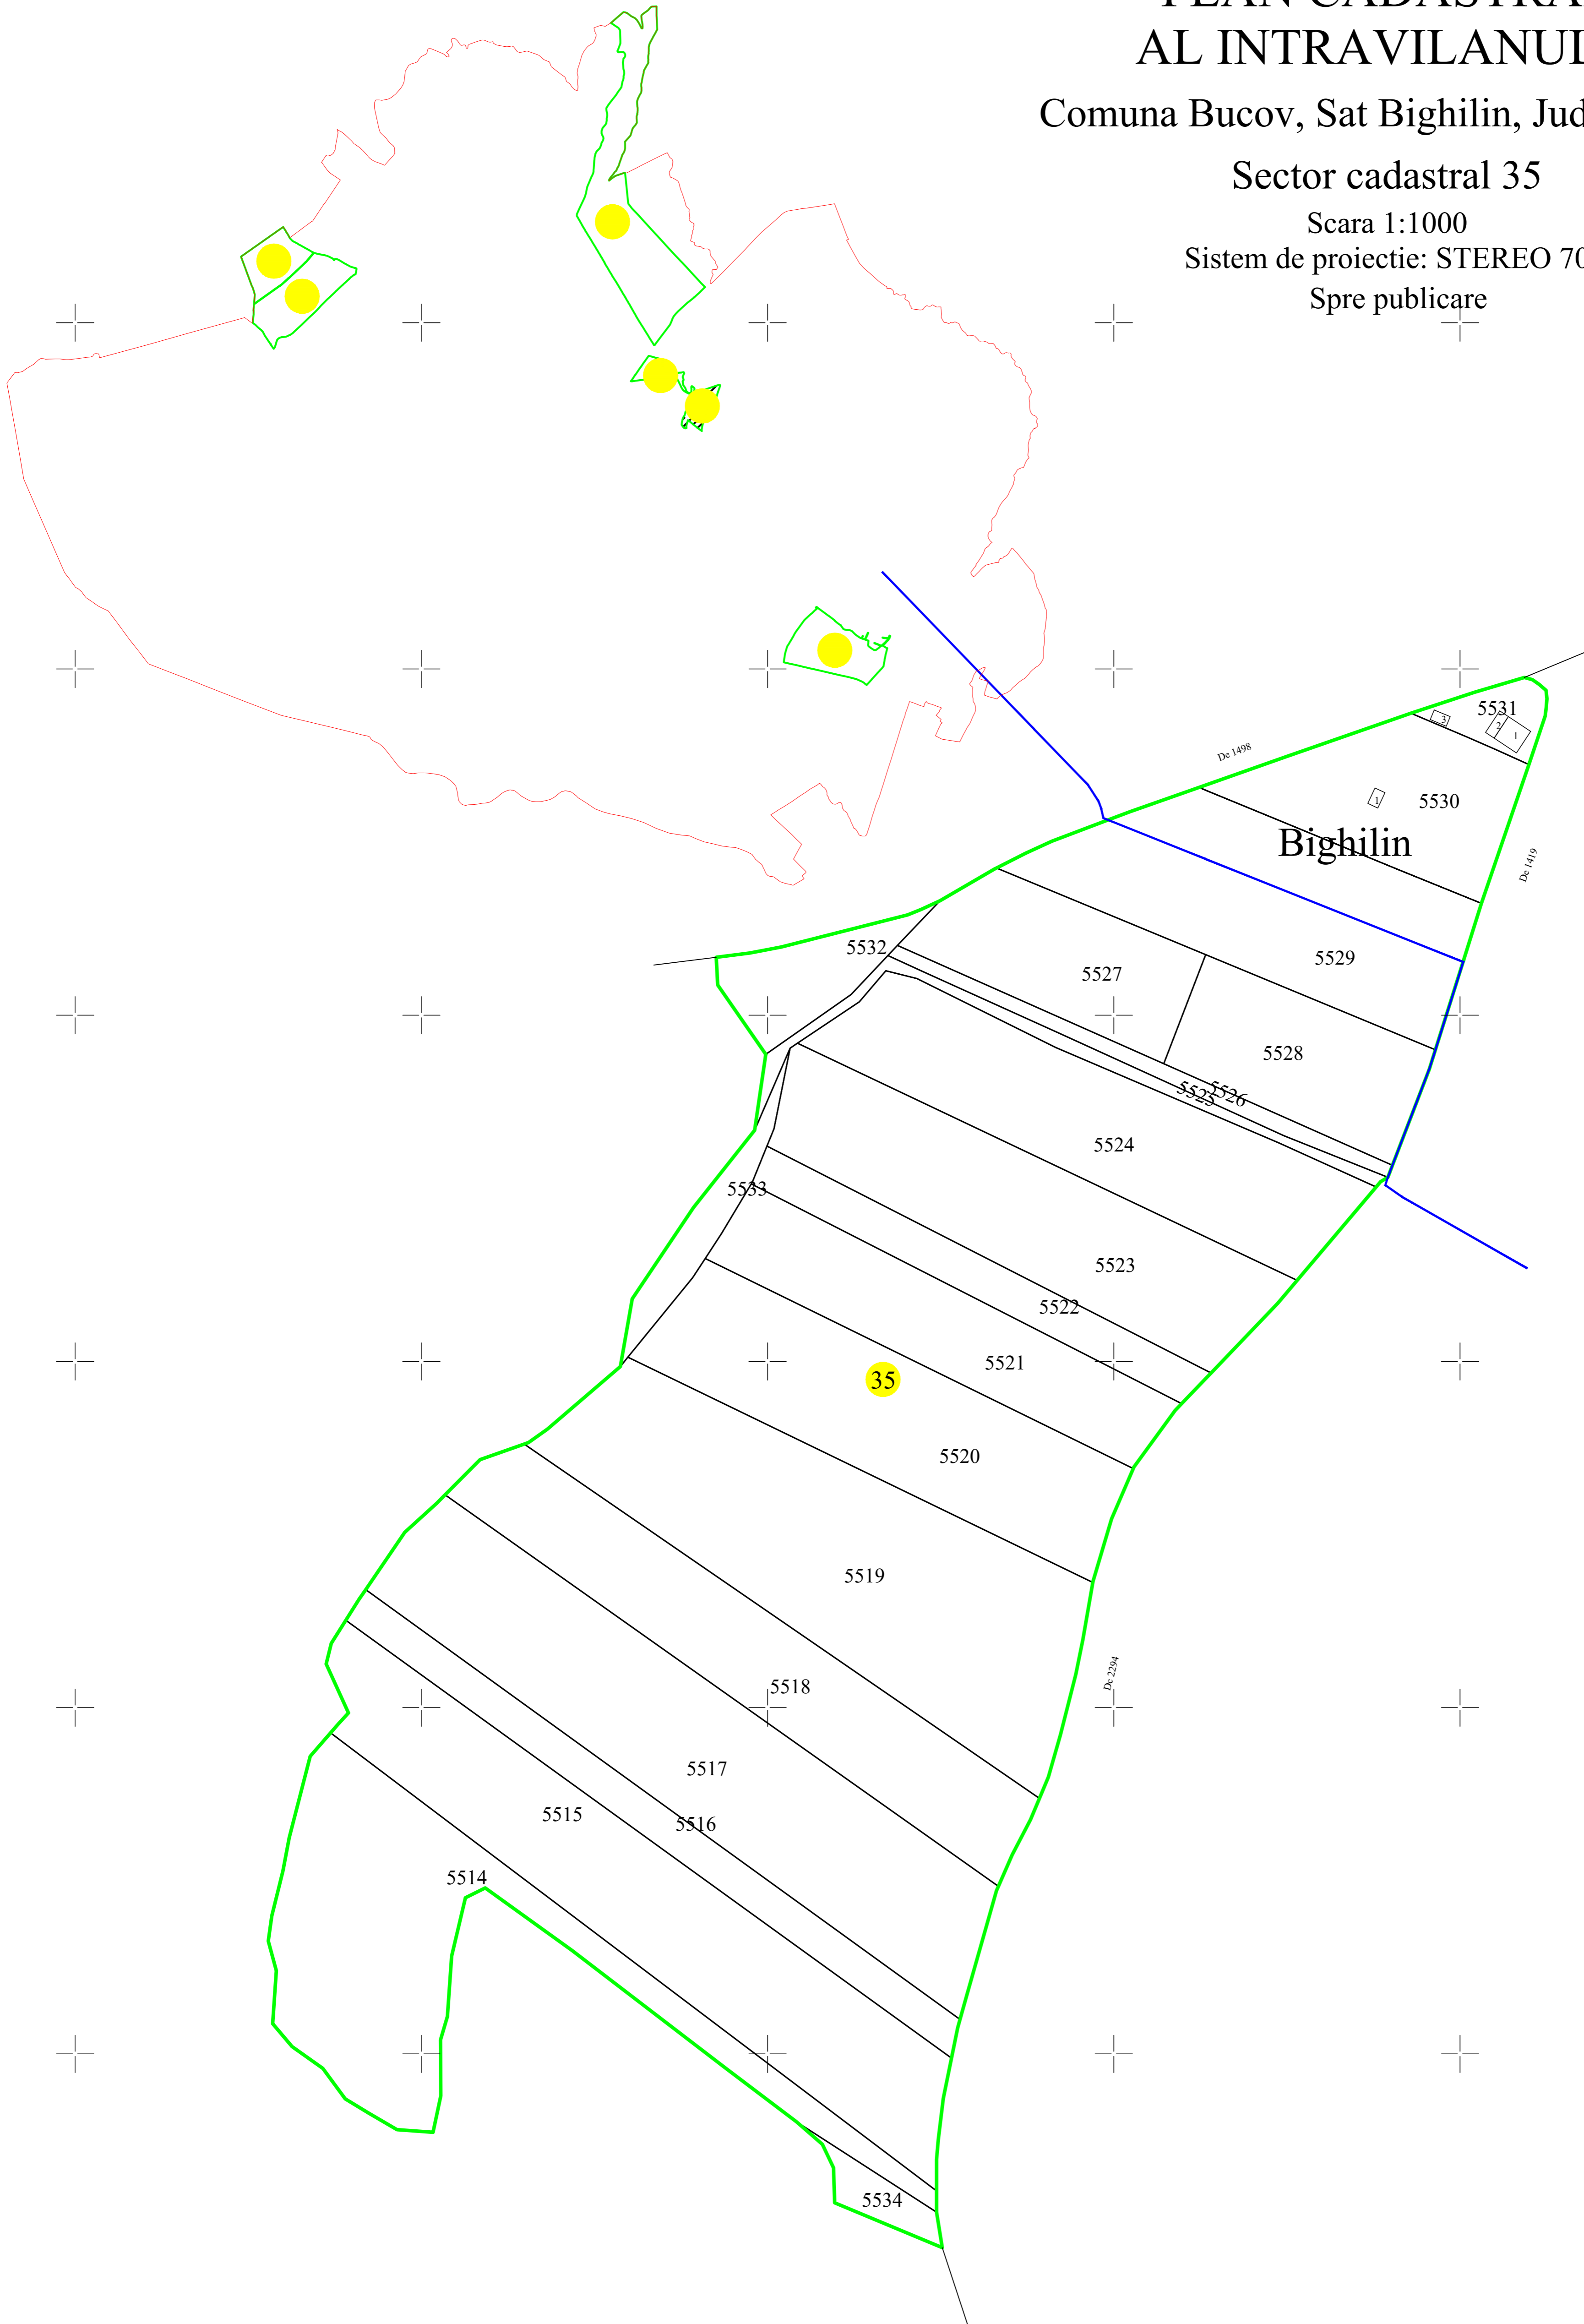

# PLAN CADASTRAL AL INTRAVILANULUI

Comuna Bucov, Sat Bighilin, Județ Prahova

Sector cadastral 35

Scara 1:1000

Sistem de proiectie: STEREO 70

Spre publicare

### Legenda

	- limita UAT
	- limita intravilan
	- limita sector cadastral
	- limita imobil
	- constructii
	- drum
	- nr.postal
	- cod constructie
	- ID imobil
	- nr. sector cadastral

Semnat electronic de catre  
Ing. Mihai-Alexandru Hruza  
conform imputernicirii  
nr.1/05.01.2021

Data 15.11.2021