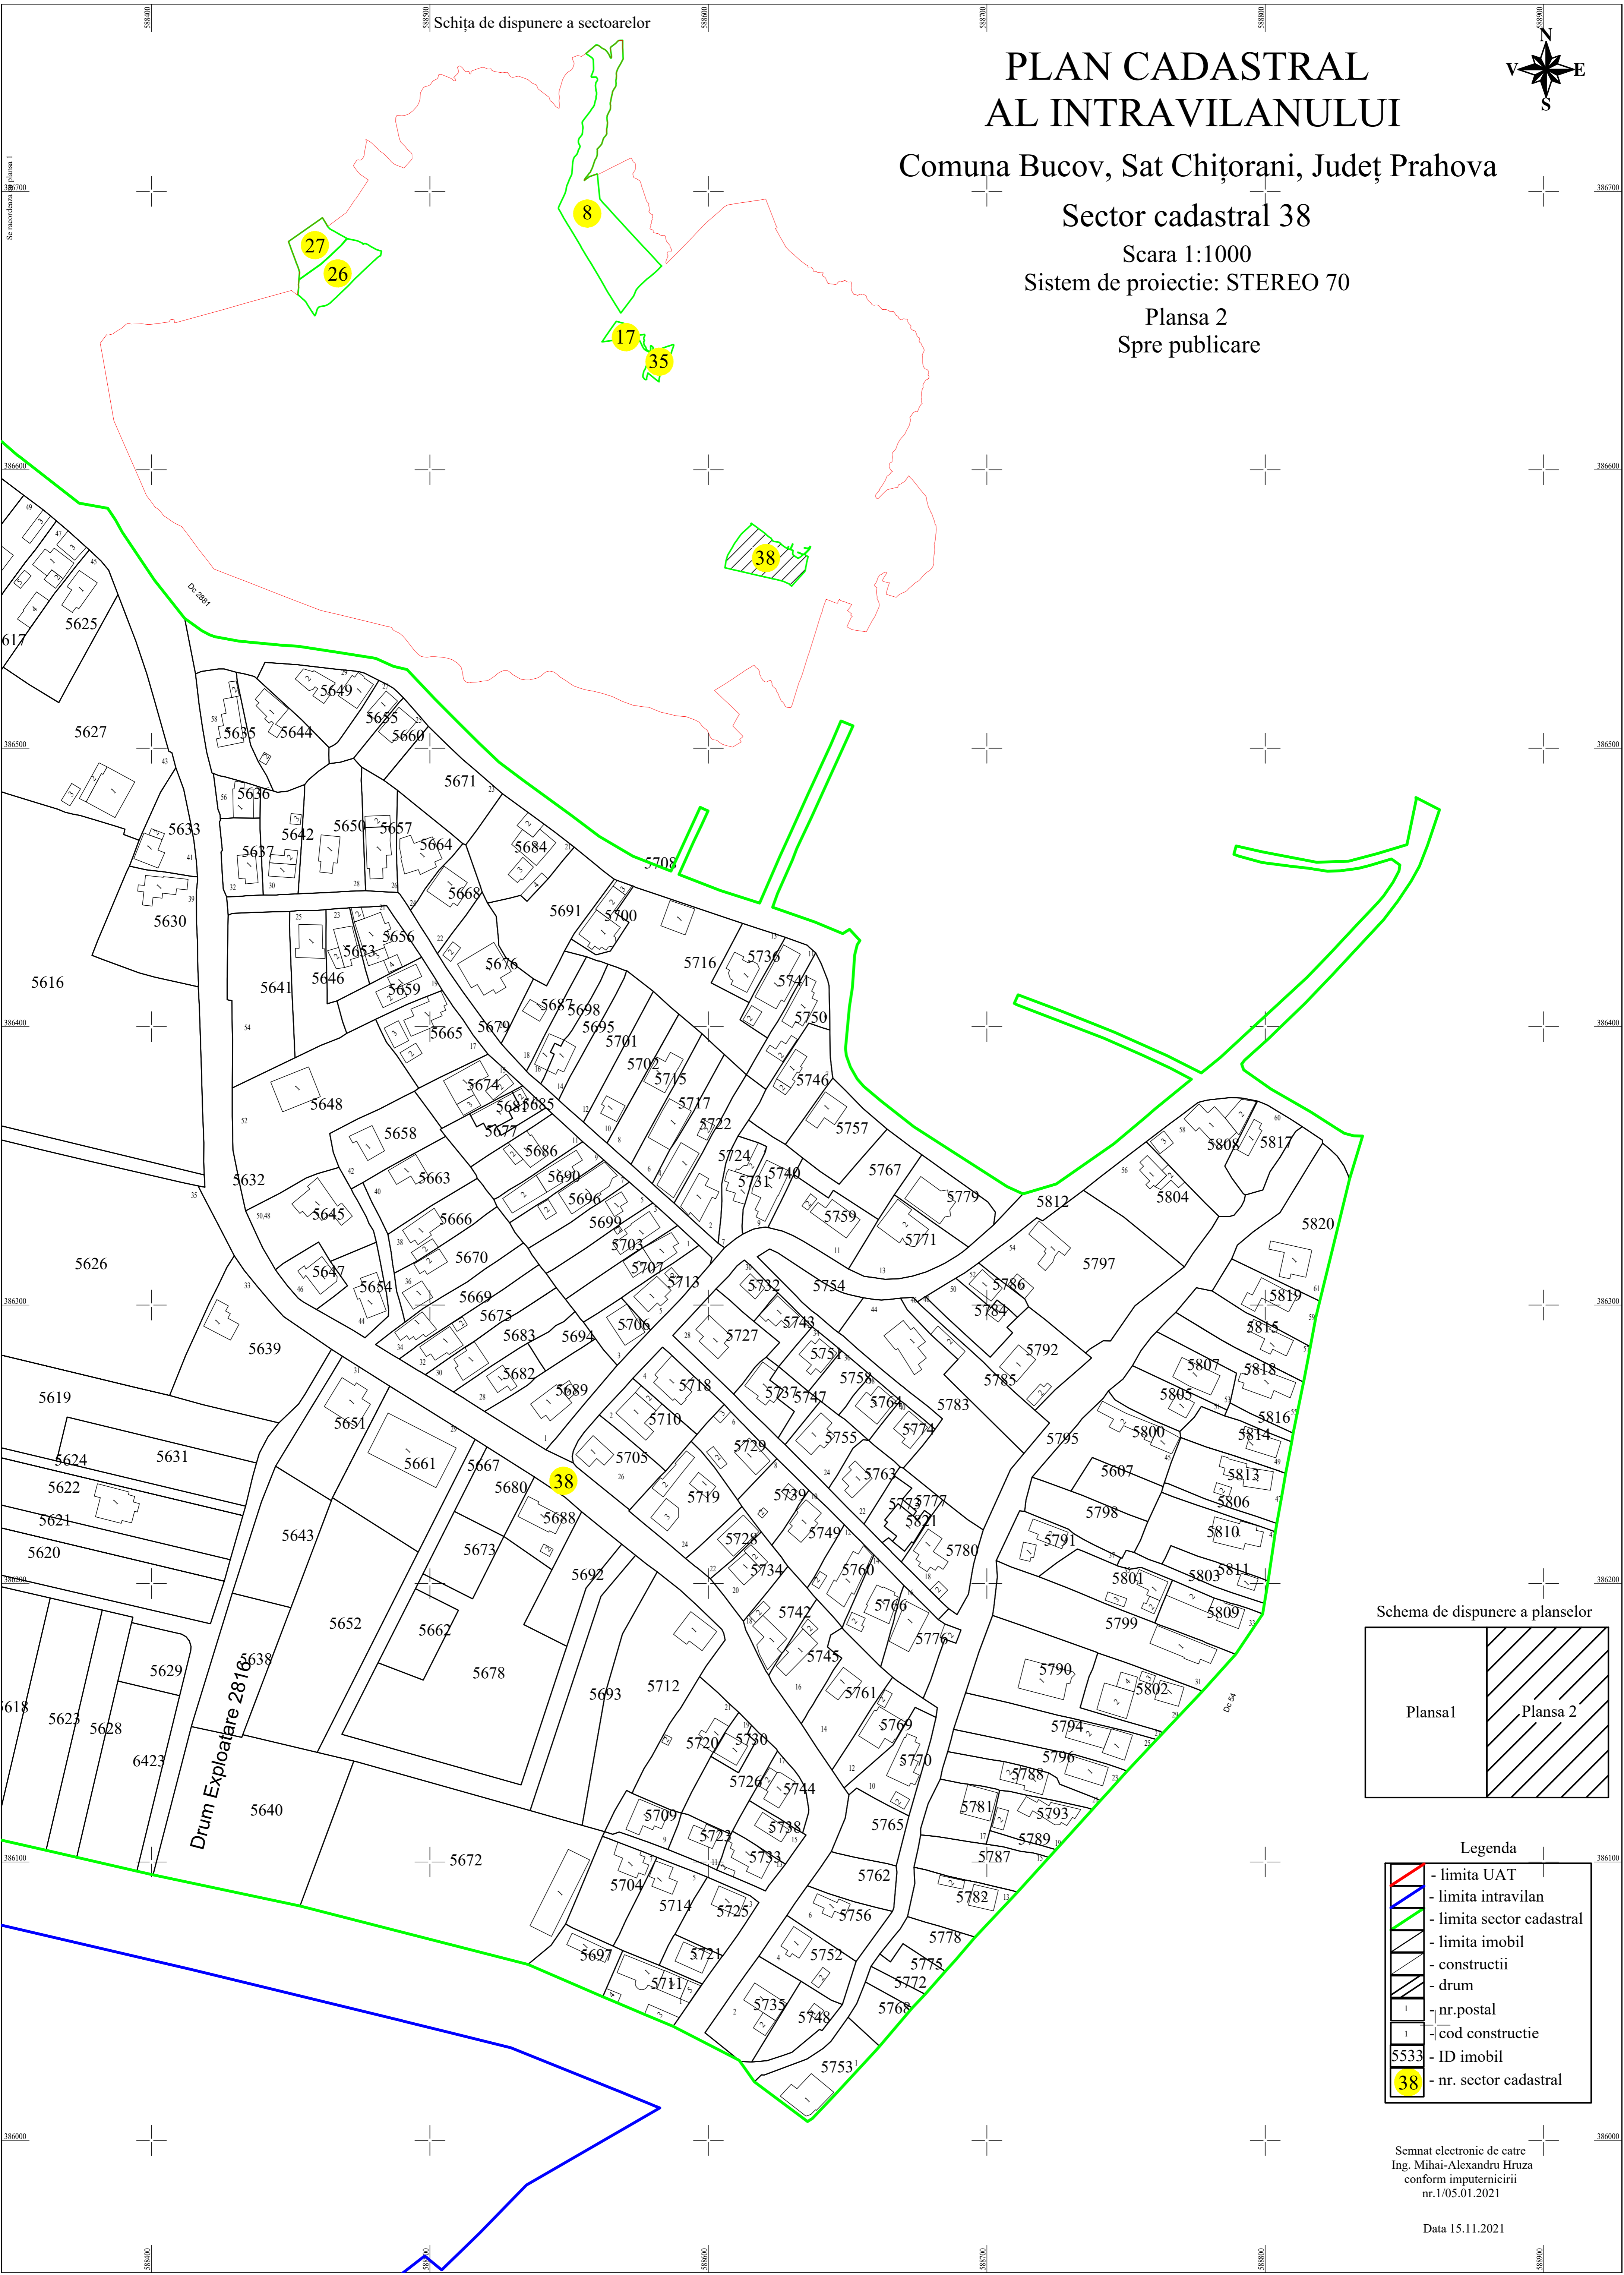

PLAN CADASTRAL AL INTRAVILANULUI

Comuna Bucov, Sat Chițorani, Județ Prahova

Sector cadastral 38

Scara 1:1000
Sistem de proiectie: STEREO 70

Plansa 1
Spre publicare

Chițorani

38

Schema de dispunere a planselor

Data 15.11.2021

PLAN CADASTRAL AL INTRAVILANULUI

Comuna Bucov, Sat Chițorani, Județ Prahova

Sector cadastral 38

Scara 1:1000

Sistem de proiectie: STEREO 70

Plansa 2

Spre publicare