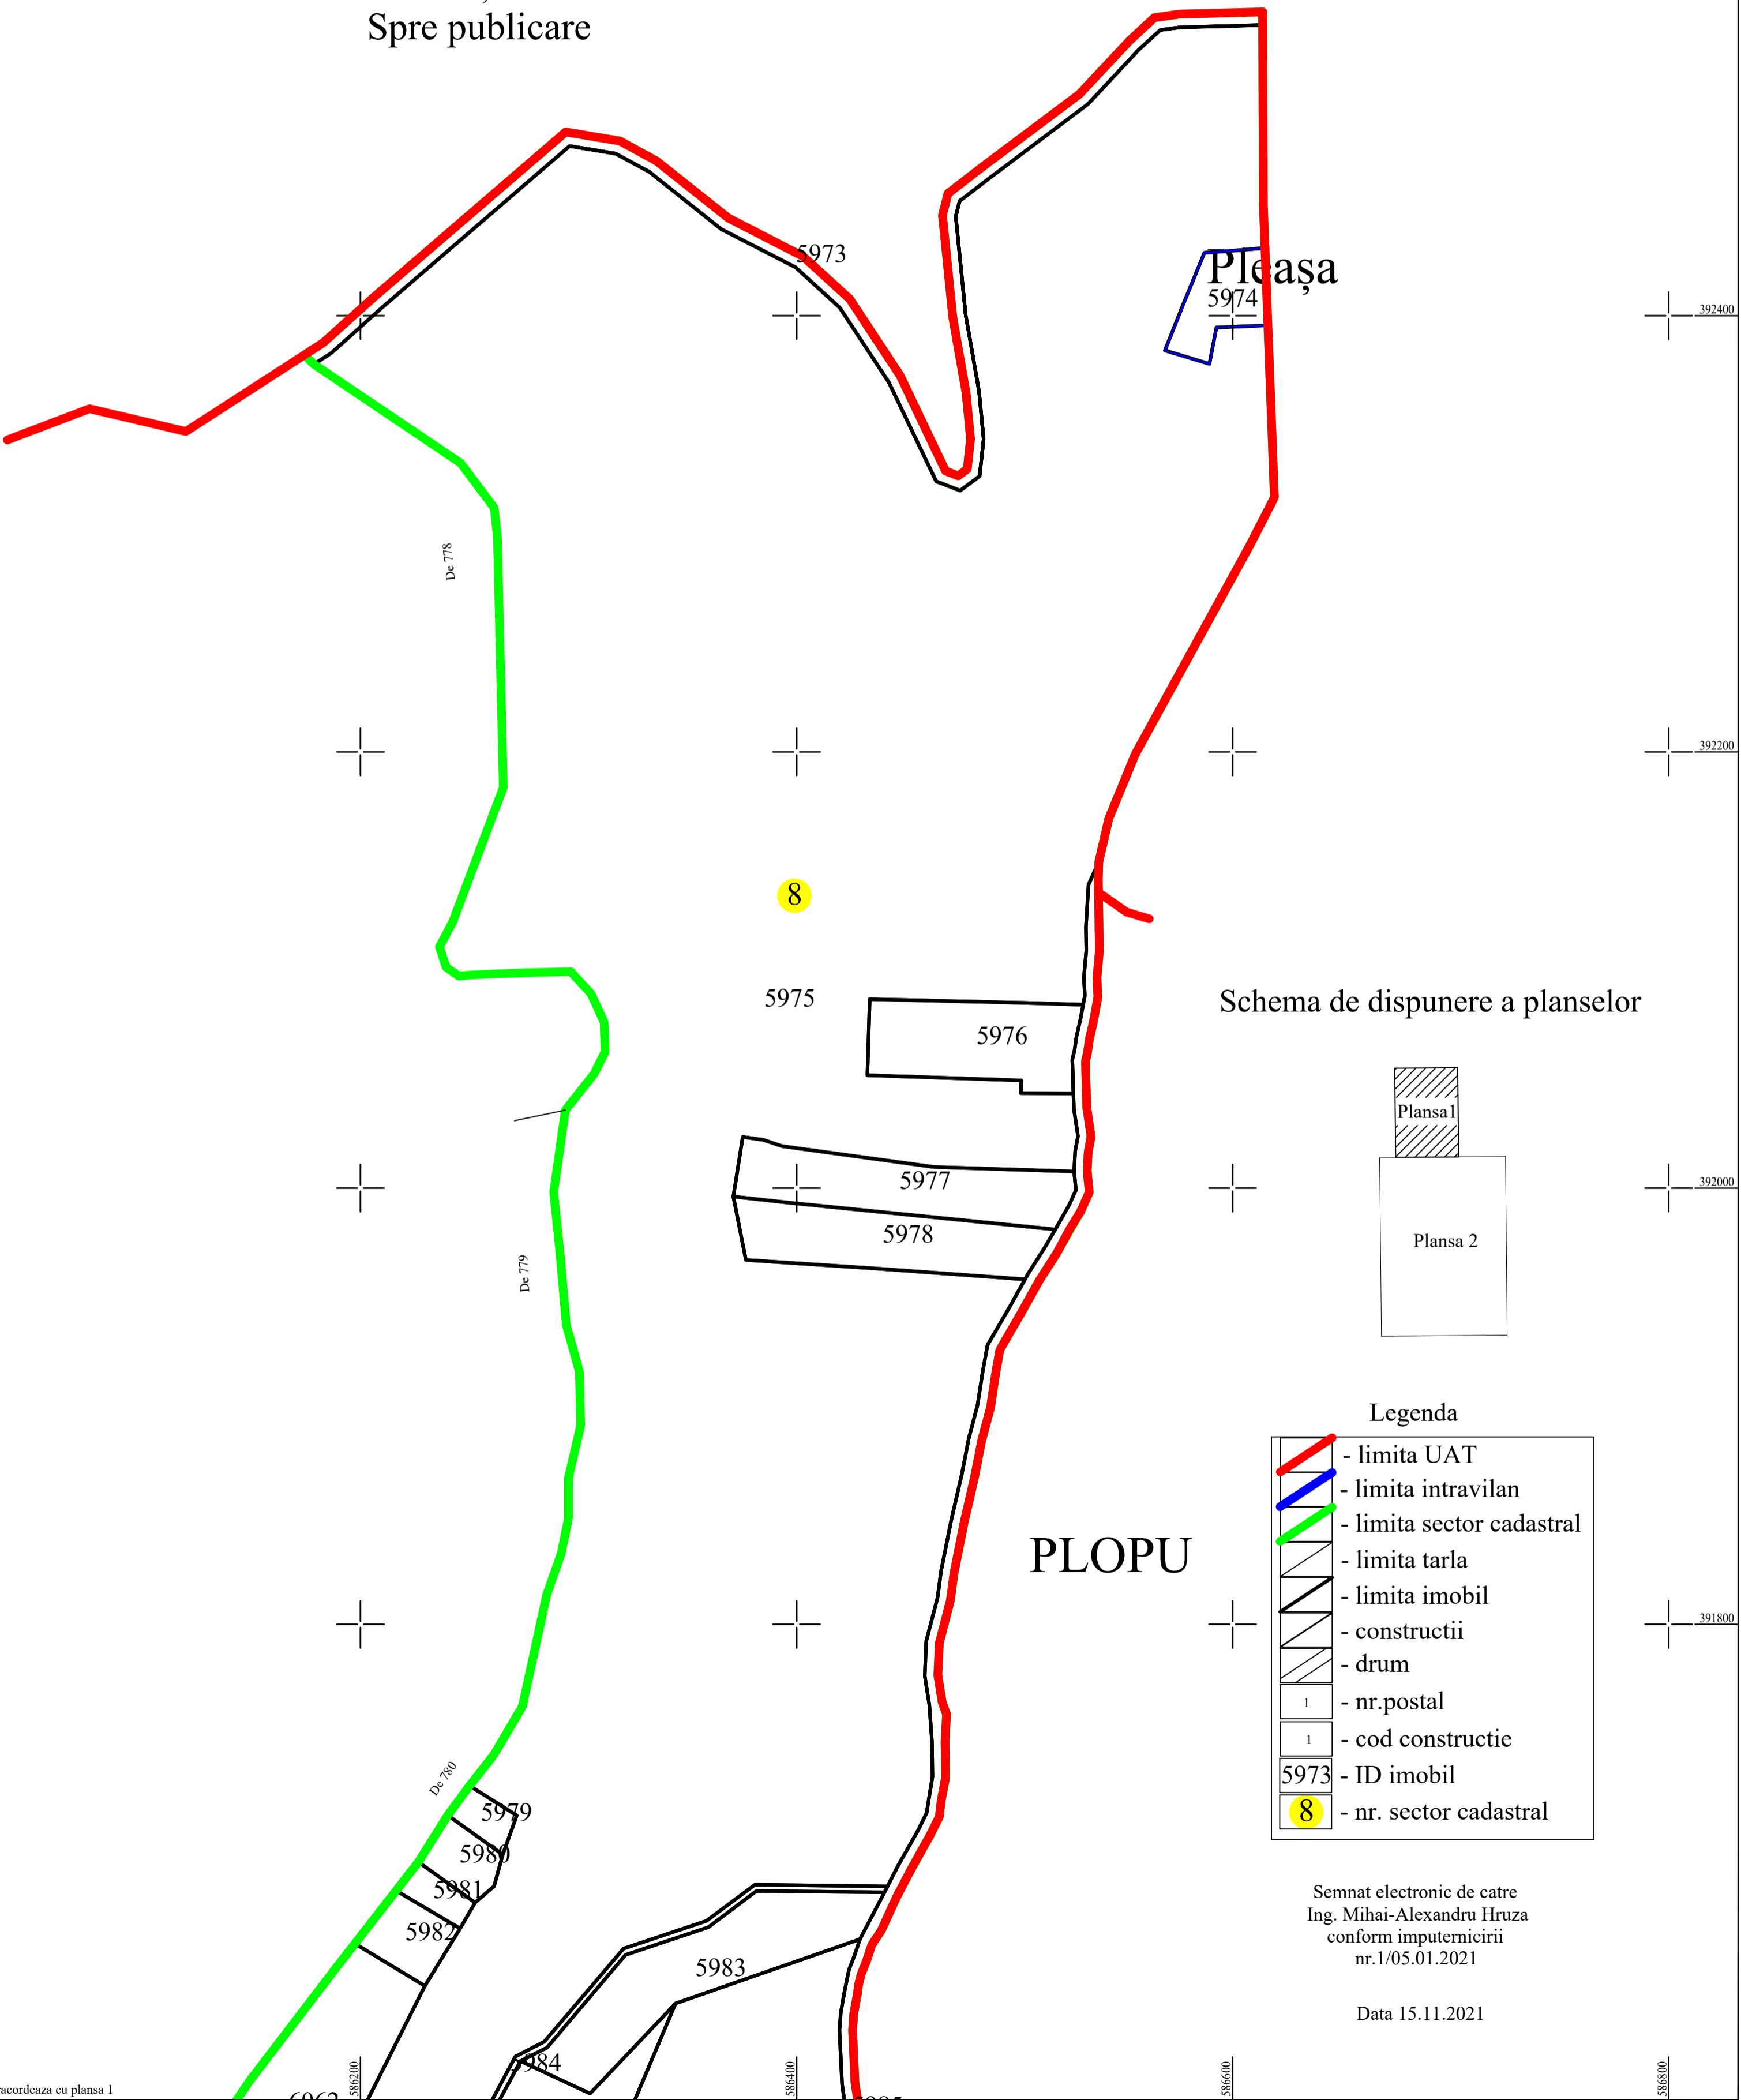

PLAN CADASTRAL

Comuna Bucov, Sat Pleaşa, Judeţ Prahova

Sector cadastral 8

Scara 1:2000
Sistem de proiectie: STEREO 70

Plansa 1
Spre publicare

BOLDEŞTI SCĂIENI

Schema de dispunere a planselor

Legenda

- limita UAT
- limita intravilan
- limita sector cadastral
- limita tarla
- limita imobil
- constructii
- drum
- nr.postal
- cod constructie
- ID imobil
- nr. sector cadastral

PLOPU

Semnat electronic de catre
Ing. Mihai-Alexandru Hruza
conform imputernicirii
nr.1/05.01.2021

Data 15.11.2021

PLAN CADASTRAL

Comuna Bucov, Sat Pleașa, Județ Prahova

Sector cadastral 8

Scara 1:2000

Sistem de proiectie: STEREO 70

Planșa 2

Spre publicare

PLOPU

Pleașa

Pleașa

Tarla 24

Schița de dispunere a sectoarelor

Schema de dispunere a planselor

Legenda	
	- limita UAT
	- limita intravilan
	- limita sector cadastral
	- limita tarla
	- limita imobil
	- constructii
	- drum
	- nr.postal
	- cod constructie
	- ID imobil
	- nr. sector cadastral