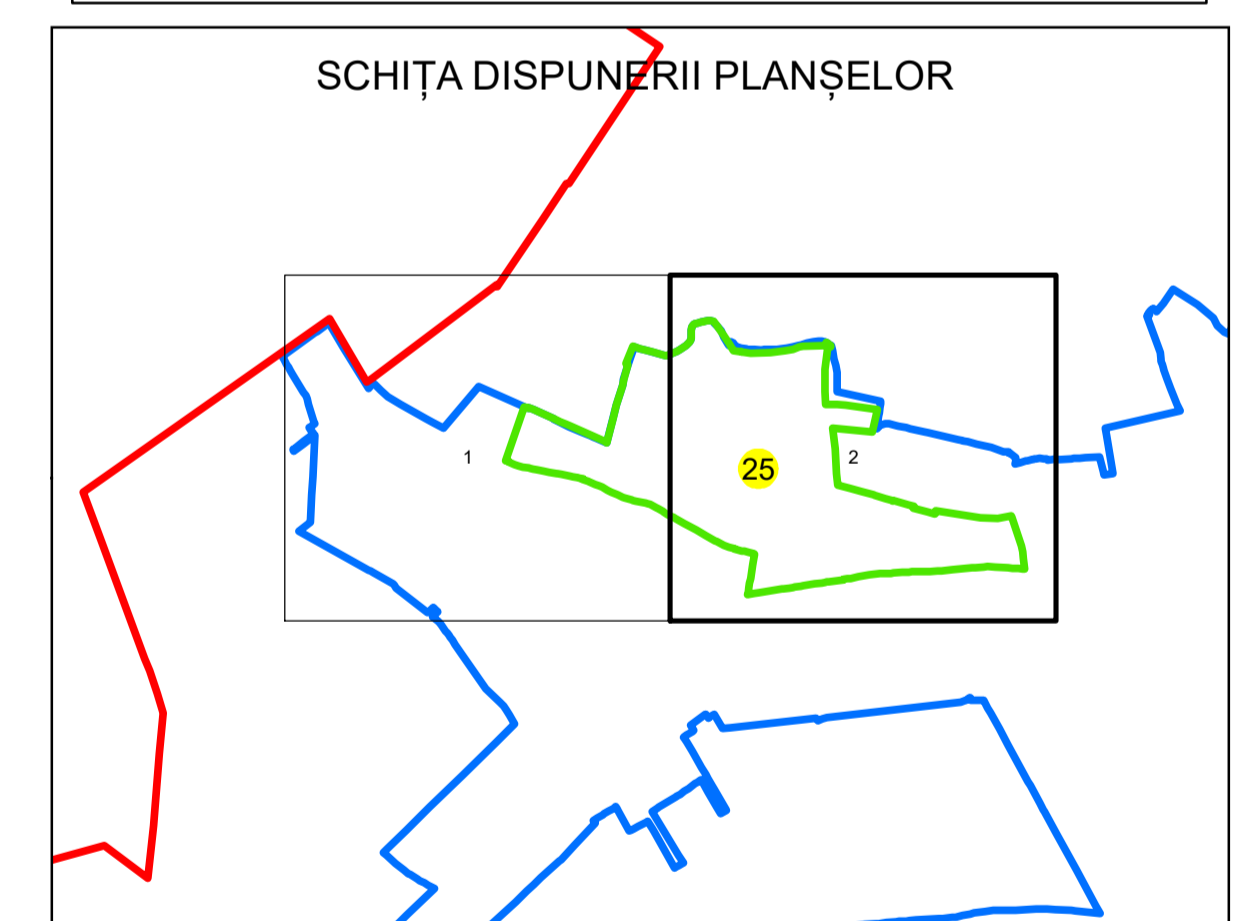

### SCHIȚA DISPUNERII SECTOARELOR CADASTRALE

### SCHIȚA DISPUNERII PLANȘELOR

Sistem de proiecție: STEREO 70

Spre publicare

S.C. GENERAL SURVEY  
CORPORATION S.R.L.  
24.06.2025  
Semnat electronic

N  
**PLAN CADASTRAL**  
**UAT: BUCOV**  
**JUDEȚUL PRAHOVA**  
 Sector Cadastral:  
**25**  
 Scara 1:1000  
**PLANȘA 2**

**LEGENDĂ**

- Limită UAT —
- Limită intravilan —
- Limită sector cadastral —
- Limită imobil
- Limită construcții
- Număr sector cadastral 10
- Număr identificator imobil 2555
- Număr poștal 15

Sistem de proiecție: STEREO 70  
 Spre publicare