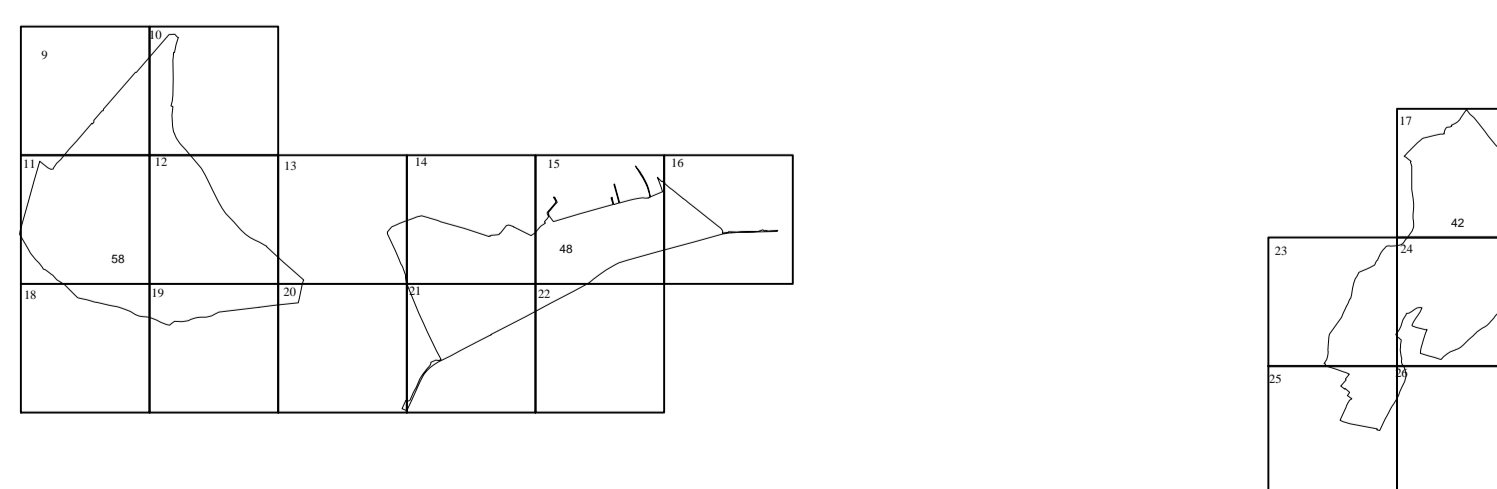

Bogdan Munteanu

Digitally signed by Bogdan Munteanu
DN: C=RO, O=ACADASTRU ONLINE CONSULT S.R.L., CN=Bogdan Munteanu, SERIALNUMBER=MB65, G=Bogdan, SN=Munteanu, OID.2.5.4.97=RO40795550
Reason: I am the author of this document
Location: @cademia1
Date: 2024.03.25 13:23:01+02'00'
Foxit PDF Reader Version: 11.2.1

Documente spre publicare

ANCPI

Servicii de înregistrare sistematică în Sistemul Integrat de Cadastru și Carte Funciară a imobilelor situate în UAT Bucov, jud. Prahova

S.C. ACADASTRU ONLINE CONSULT S.R.L.

Data
Martie 2024

5	Numar sector cadastral
PRAHOVA	Judet
BUCOV	UAT
UAT BUCOV	Localitati
PLAN CADASTRAL	Titlu
Setor cadastral nr. 42	Subtitluri, Sector cadastral
1:1000	Scara
13102	ID

	Limita de judet
	Limita UAT
	Limita sectoarelor cadastrale
	Limita intravilan
	Limita imobil
	Limita constructiilor cu caracter permanent