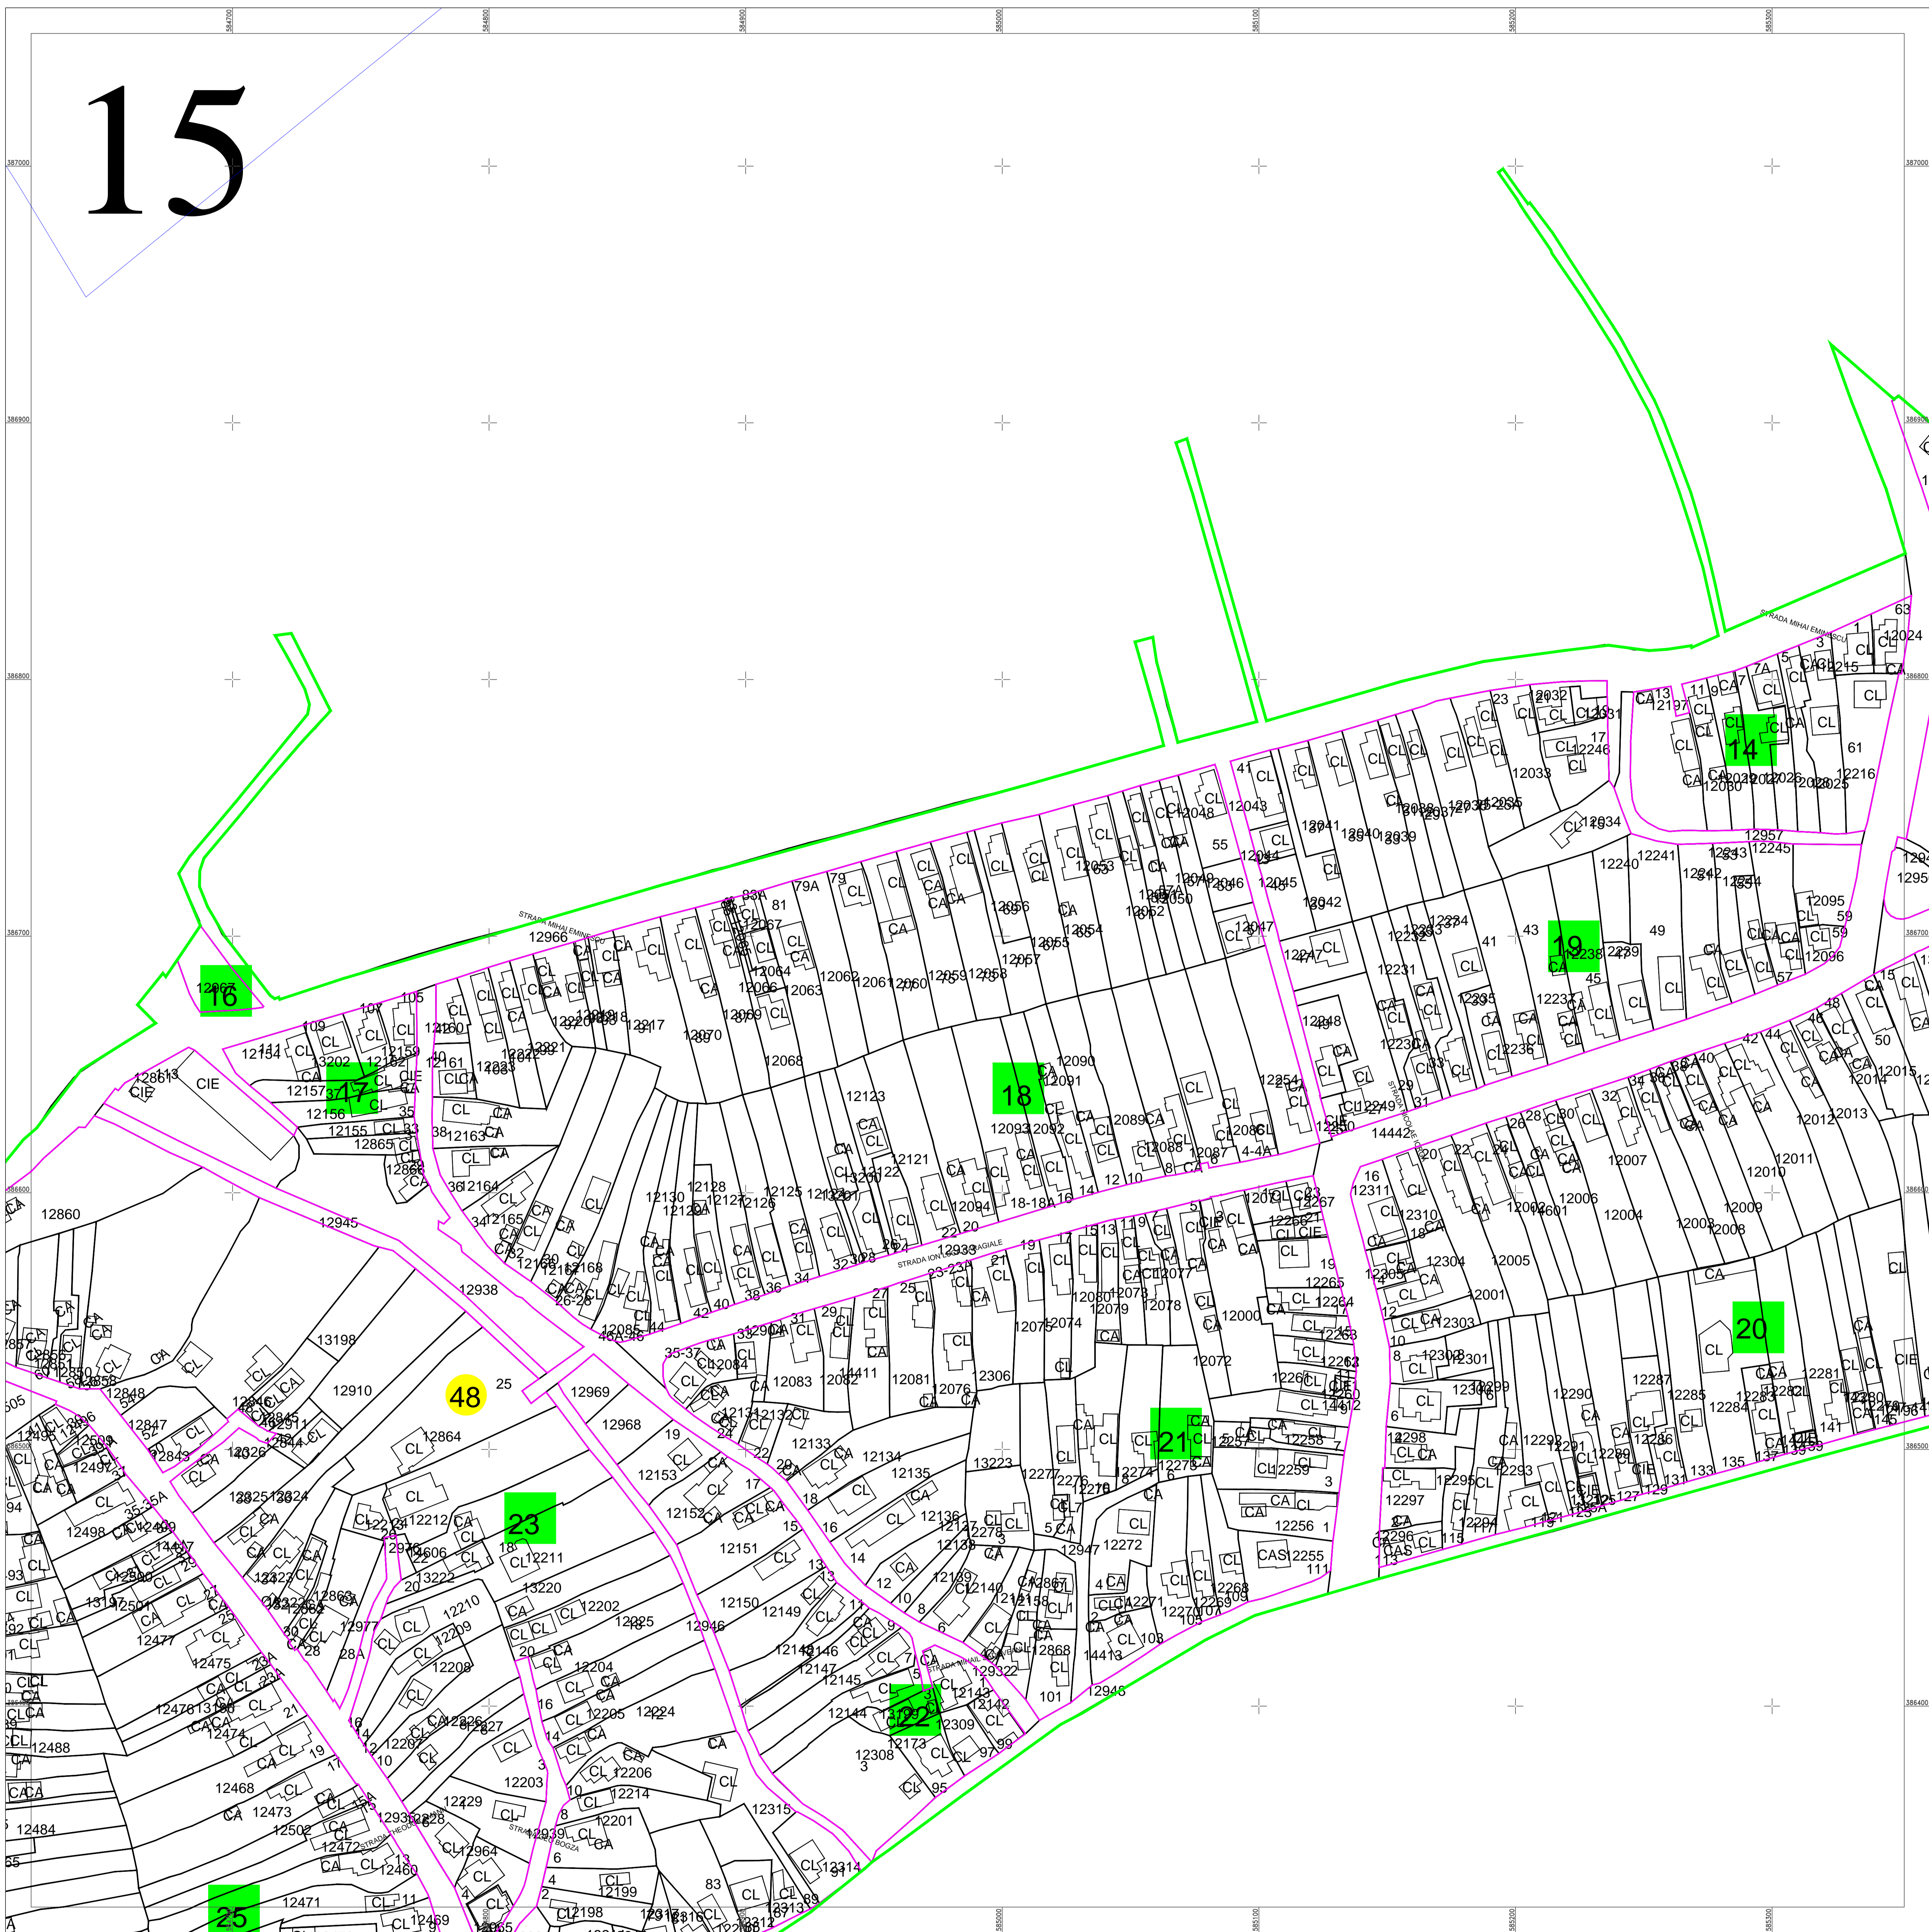

PLAN CADASTRAL
UAT Bucov, judetul PRAHOVA
Sectoare cadastrale nr.: 48, 58, 42, 24, 23, 3
Scara 1:1000
Sistem de proiectie STEREO 70
Plansa 15/26

15

Bogdan Munteanu

Digitally signed by Bogdan Munteanu
DN: C=RO, O=ACADASTRU ONLINE
CONSULT S.R.L., CN=Bogdan
Munteanu, SERIALNUMBER=MB65,
G=Bogdan, SN=Munteanu,
OID.2.5.4.97=RO40795550
Reason: I am the author of this document
Location: @cademia1
Date: 2024.03.25 13:23:08+02'00'
Foxit PDF Reader Version: 11.2.1

Documente spre publicare

5	Numar sector cadastral
PRAHOVA	Judet
BUCOV	UAT
UAT BUCOV	Localitati
PLAN CADASTRAL	Titlu
Setor cadastral nr. 42	Subtitluri, Sector cadastral
1:1000	Scara
13102	ID

	Limita de judet
	Limita UAT
	Limita sectoarelor cadastrale
	Limita intravilan
	Limita imobil
	Limita constructiilor cu caracter permanent

ANCPI

**Servicii de înregistrare sistematică în
Sistemul Integrat de Cadastru și Carte
Funciară a imobilelor situate în UAT
Bucov, jud. Prahova**

S.C. ACADASTRU ONLINE CONSULT S.R.L.
Data
Martie 2024