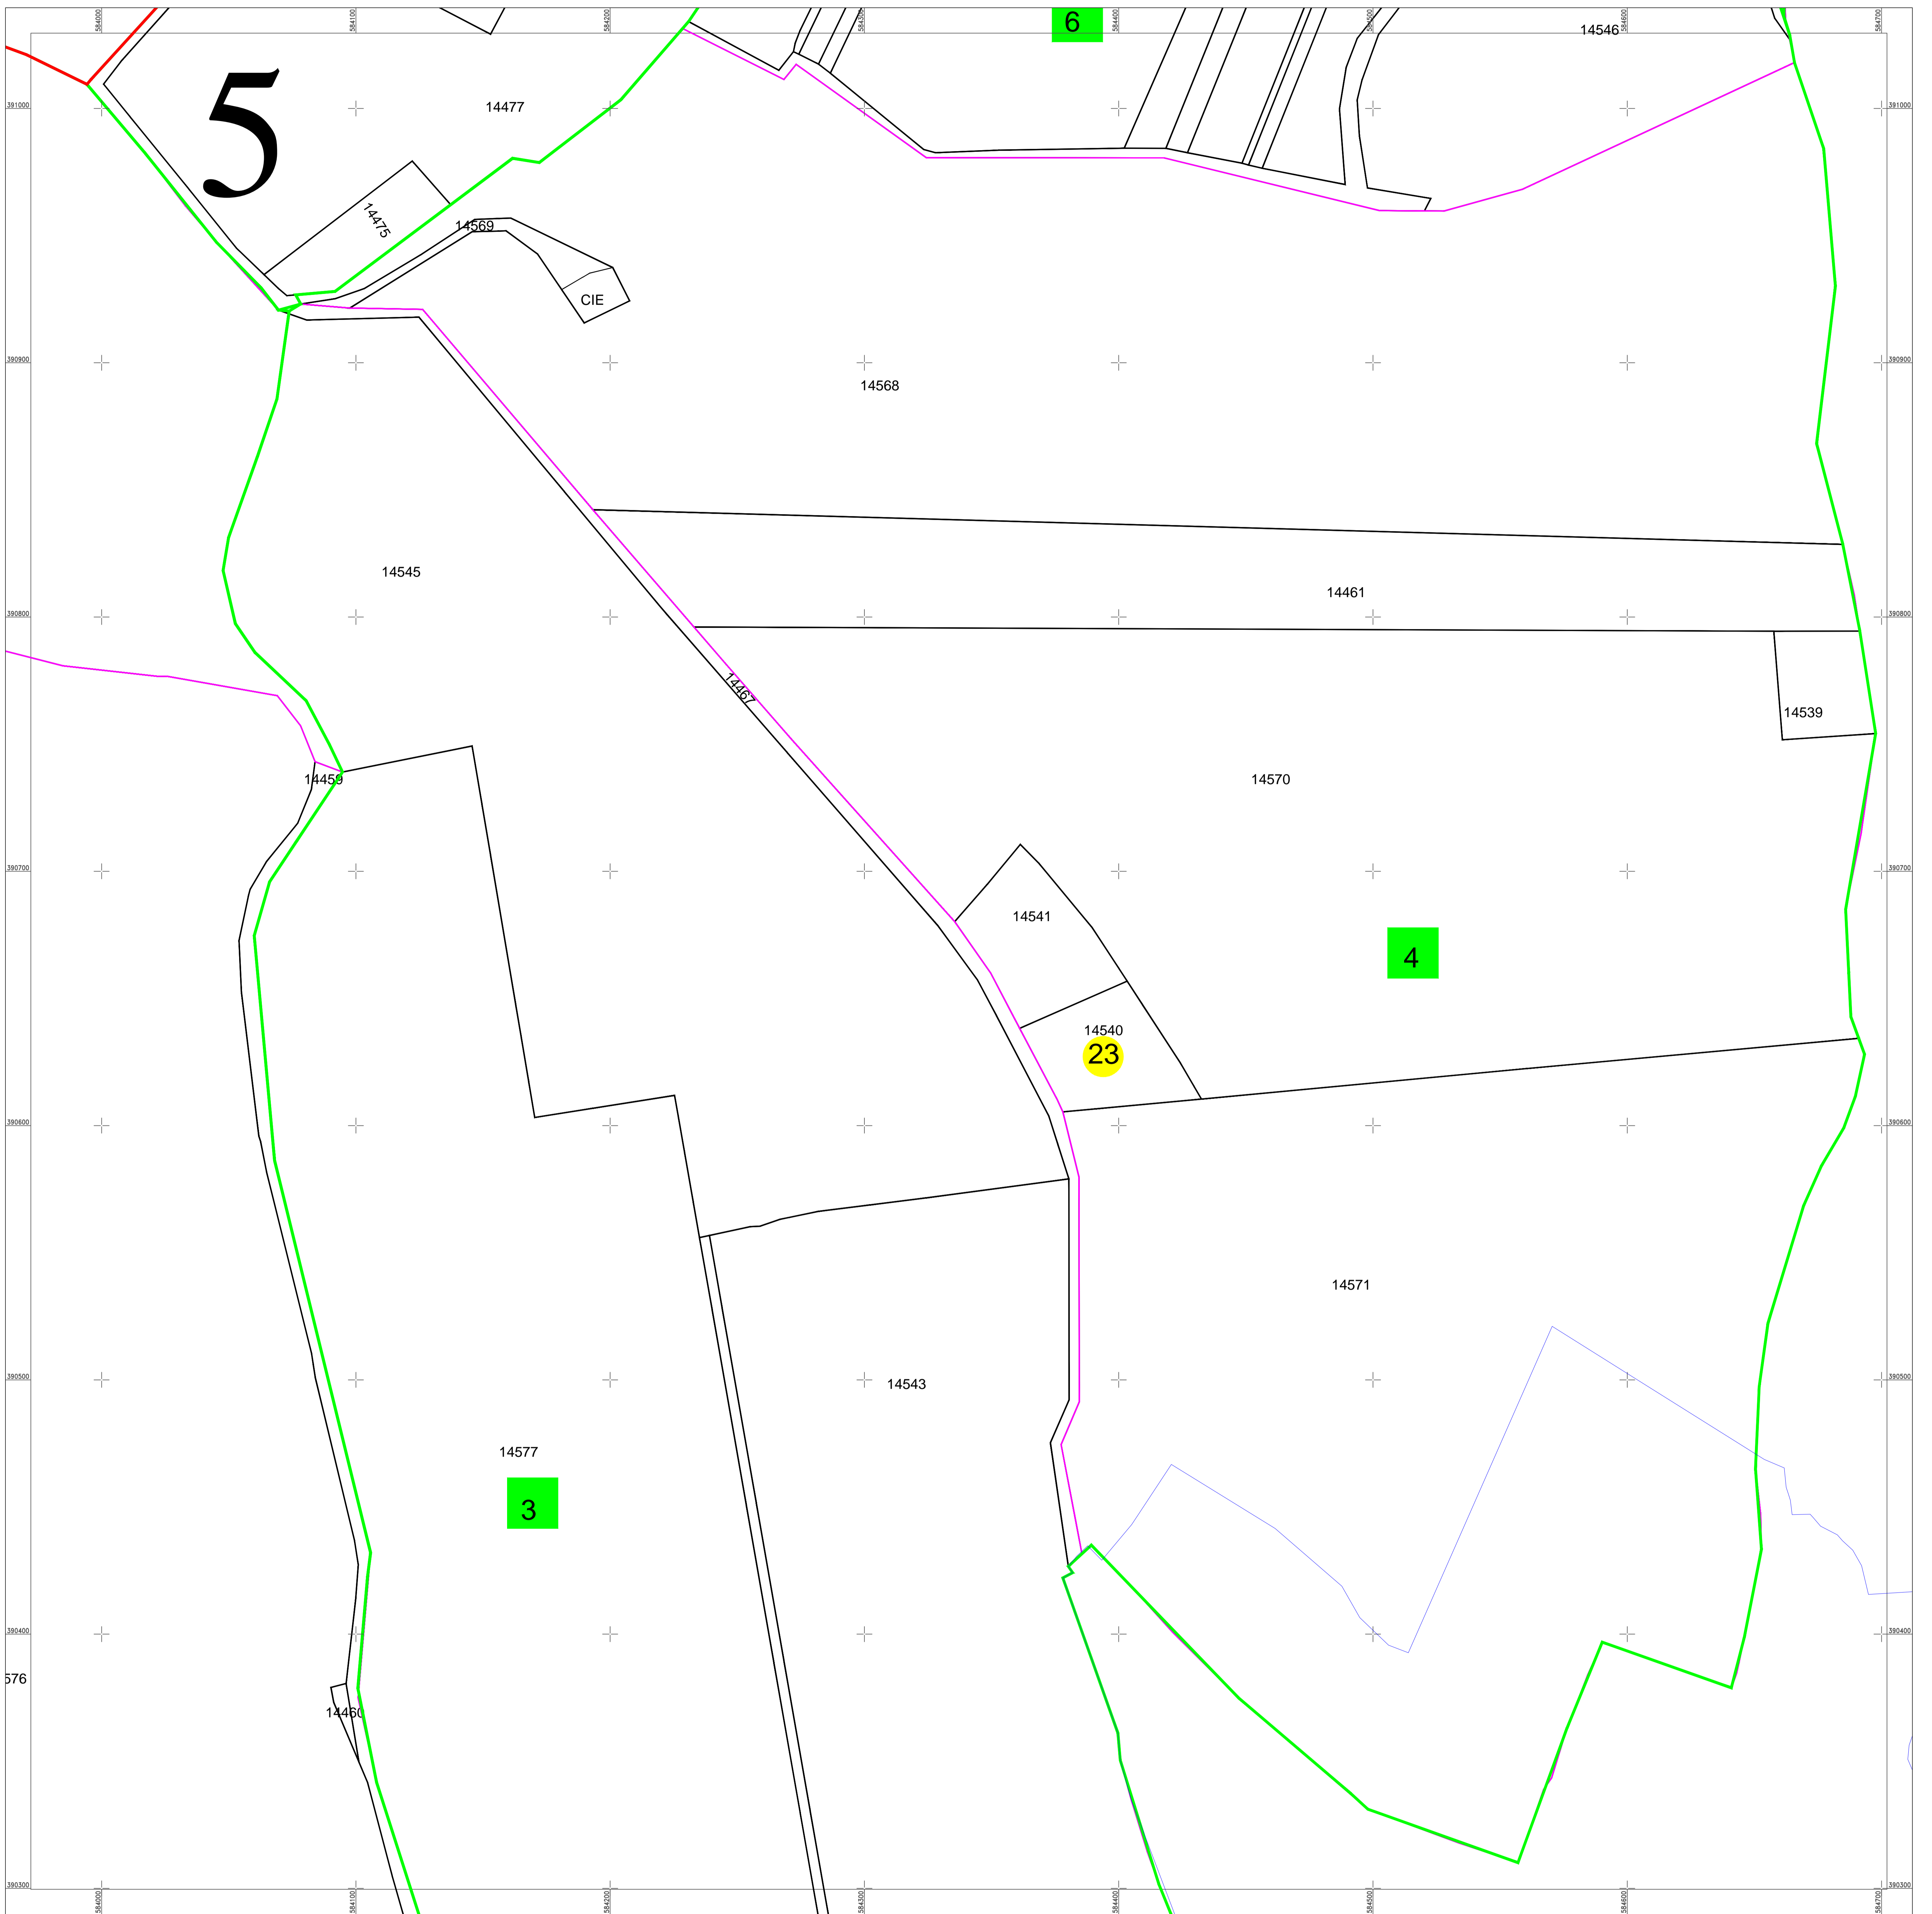

PLAN CADASTRAL
UAT Bucov, judetul PRAHOVA
Sectoare cadastrale nr.: 48, 58, 42, 24, 23, 3
Scara 1:1000
Sistem de proiectie STEREO 70
Plansa 5/26

Bogdan Munteanu

Digitally signed by Bogdan Munteanu
DN: C=RO, O=ACADASTRU ONLINE CONSULT S.R.L., CN=Bogdan Munteanu, SERIALNUMBER=MB65, G=Bogdan, SN=Munteanu, OID.2.5.4.97=RO40795550
Reason: I am the author of this document
Location: @cademia1
Date: 2024.03.25 13:22:58+02'00'
Foxit PDF Reader Version: 11.2.1

Documente spre publicare

ANCPI

Servicii de înregistrare sistematică în Sistemul Integrat de Cadastru și Carte Funciară a imobilelor situate în UAT Bucov, jud. Prahova

S.C. ACADASTRU ONLINE CONSULT S.R.L.

Data
Martie 2024

5	Numar sector cadastral
PRAHOVA	Judet
BUCOV	UAT
UAT BUCOV	Localitati
PLAN CADASTRAL	Titlu
Setor cadastral nr. 42	Subtitluri, Sector cadastral
1:1000	Scara
13102	ID

	Limita de judet
	Limita UAT
	Limita sectoarelor cadastrale
	Limita intravilan
	Limita imobil
	Limita constructiilor cu caracter permanent