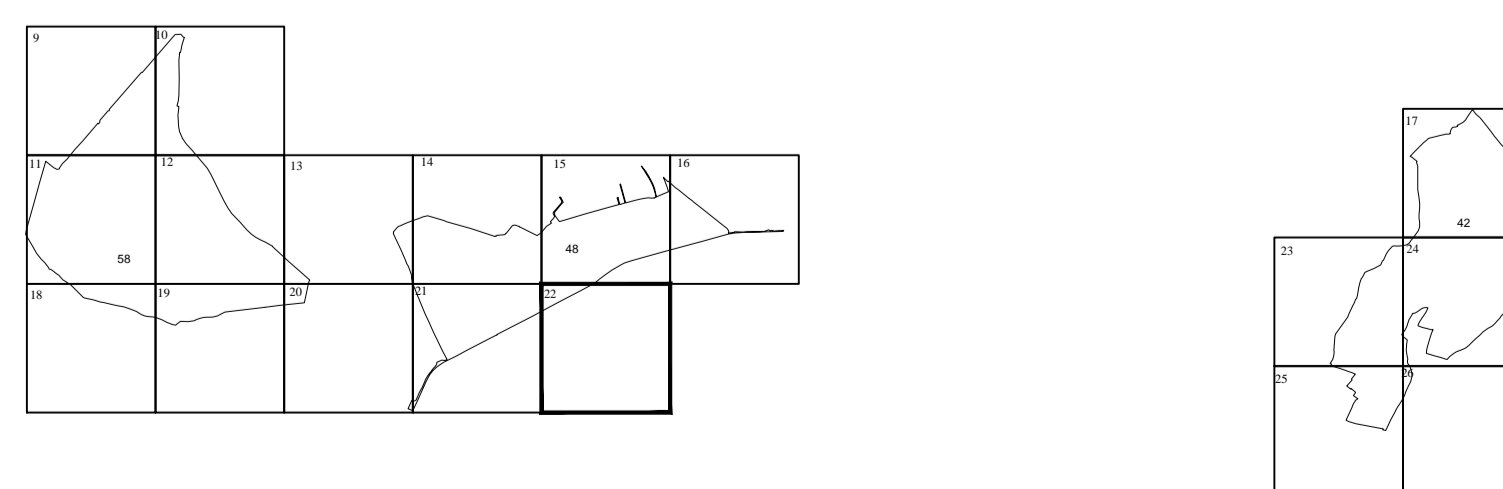

5	Numar sector cadastral
PRAHOVA	Judet
BUCOV	UAT
UAT BUCOV	Localitati
PLAN CADASTRAL	Titlu
Setor cadastral nr. 42	Subtitluri, Sector cadastral
1:1000	Scara
13102	ID

	Limita de judet
	Limita UAT
	Limita sectoarelor cadastrale
	Limita intravilan
	Limita imobil
	Limita constructiilor cu caracter permanent