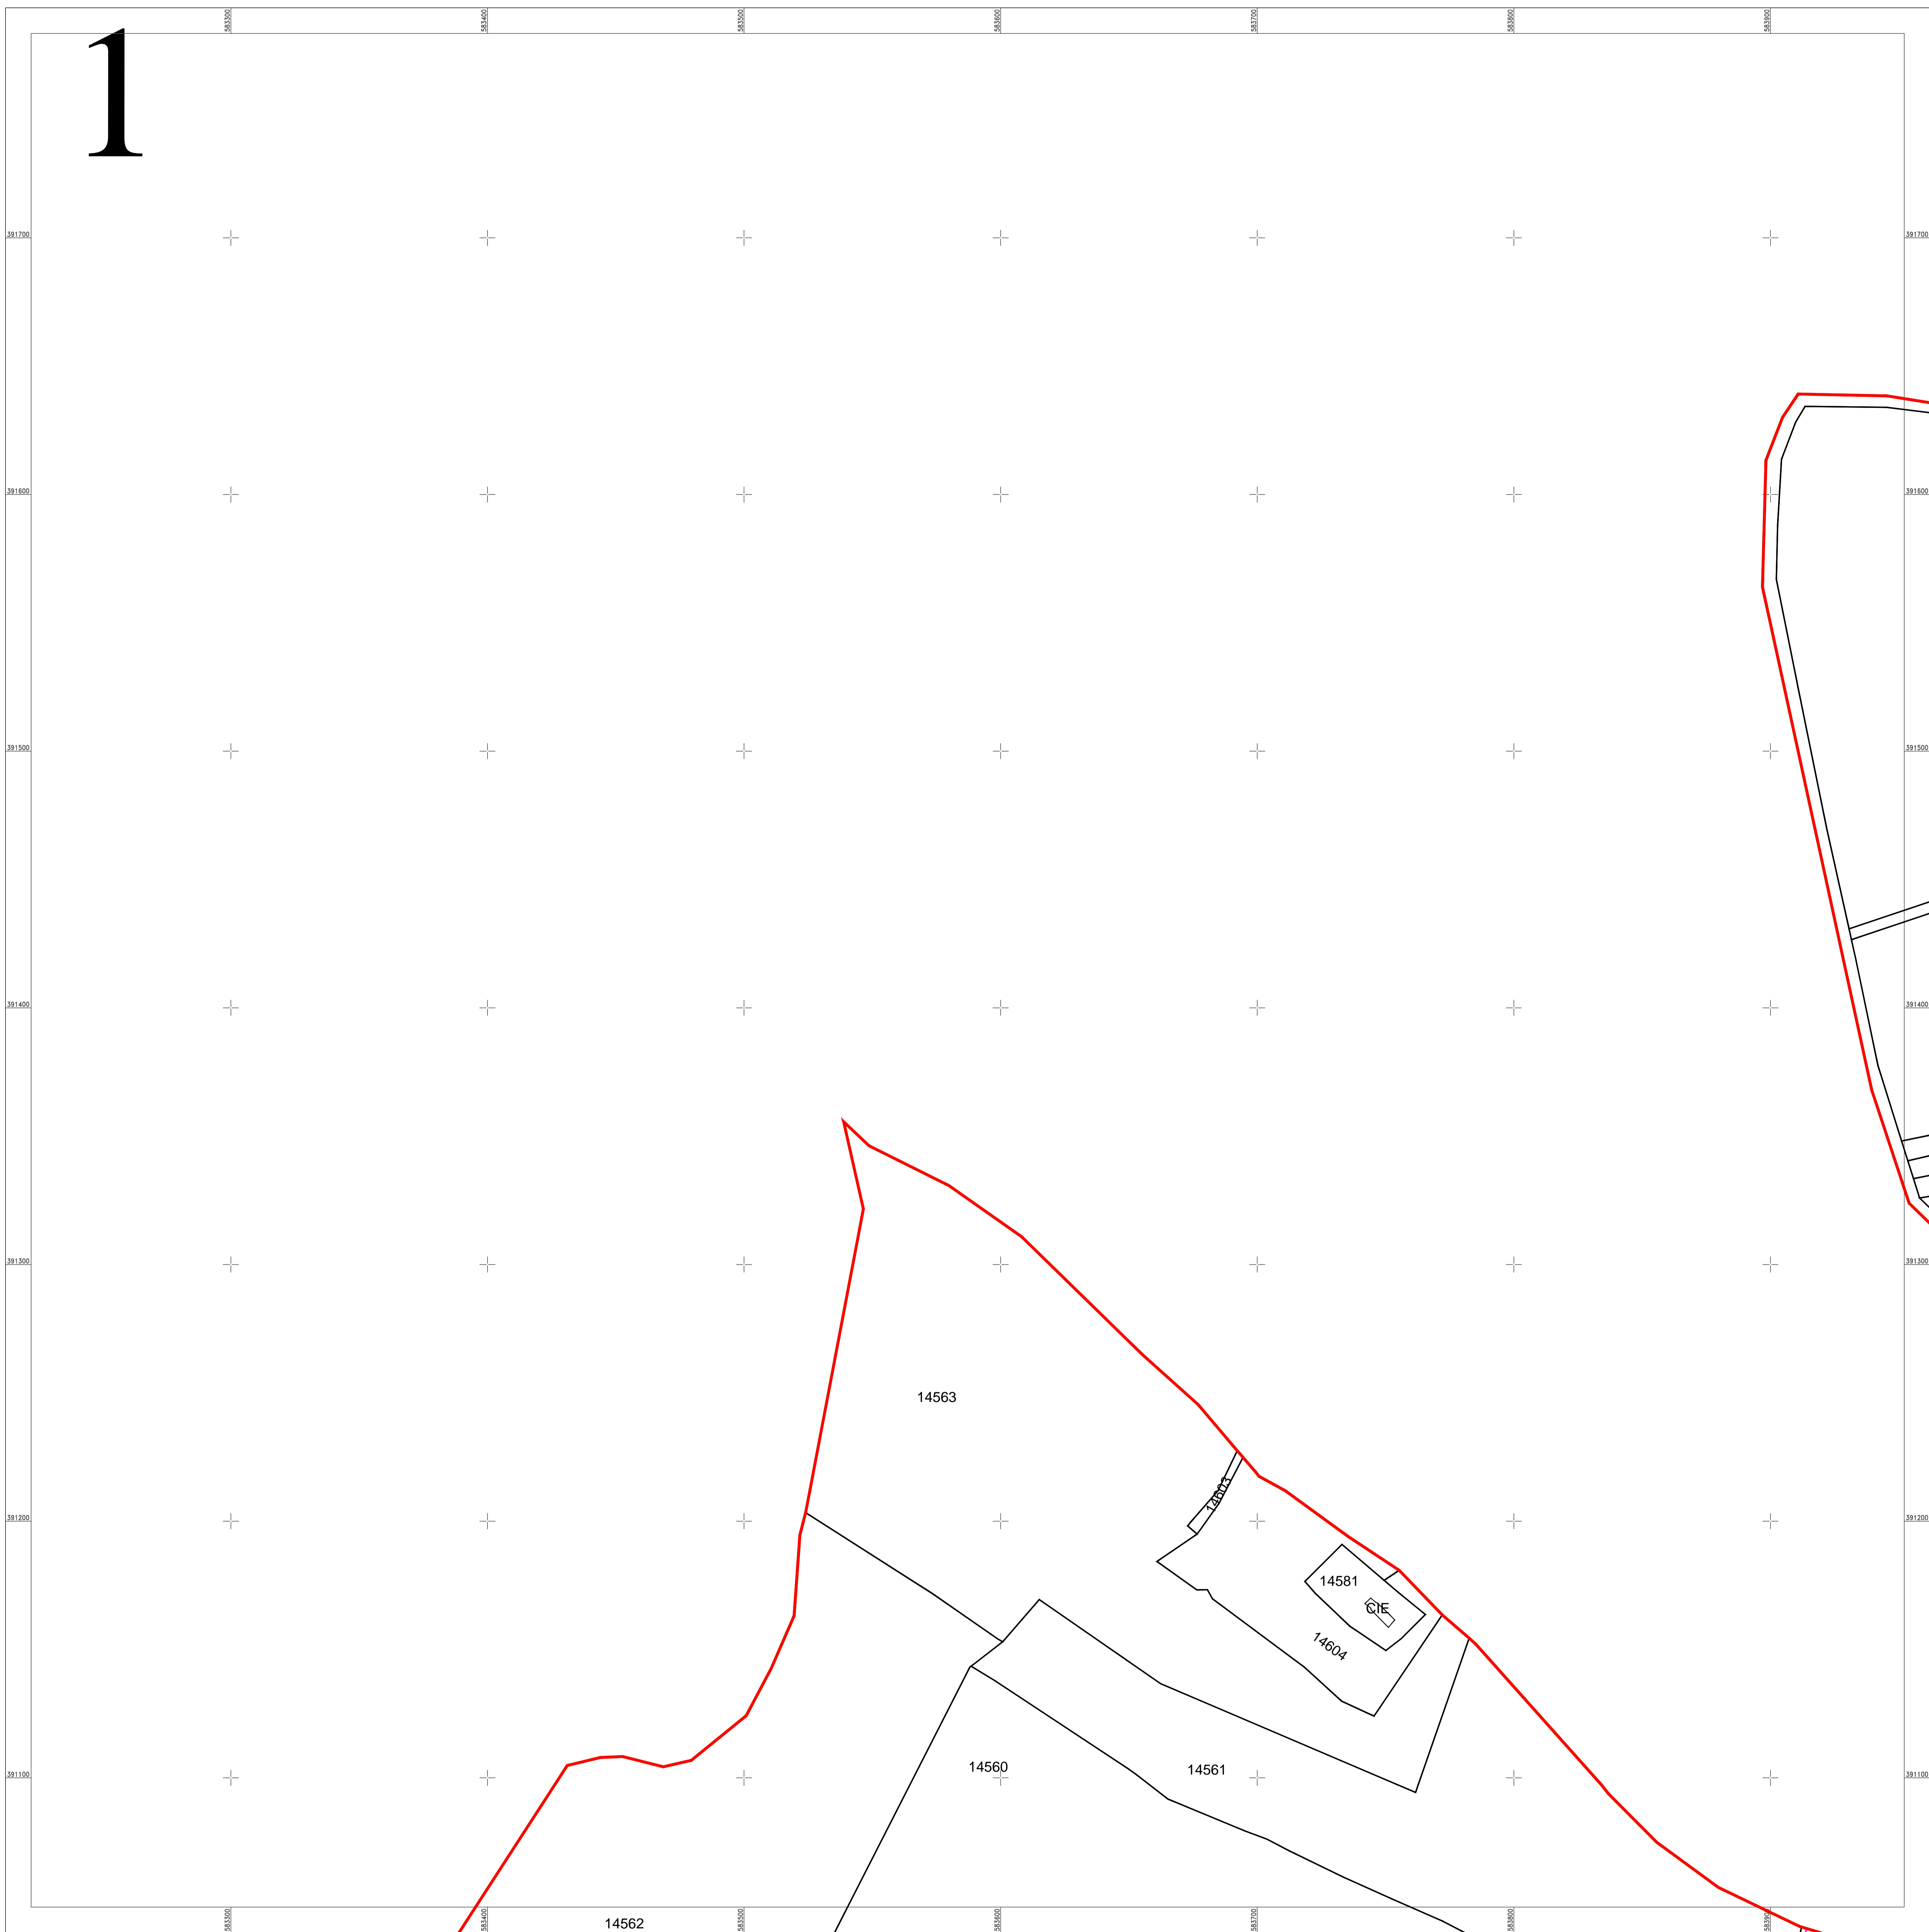

PLAN CADASTRAL
UAT Bucov, judetul PRAHOVA
Sectoare cadastrale nr.: 48, 58, 42, 24, 23, 3
Scara 1:1000
Sistem de proiectie STEREO 70
Plansa 1/26

Bogdan Munteanu

Digitally signed by Bogdan Munteanu
DN: C=RO, O=ACADASTRU ONLINE
CONSULT S.R.L., CN=Bogdan
Munteanu, SERIALNUMBER=MB65,
G=Bogdan, SN=Munteanu,
OID.2.5.4.97=RO40795550
Reason: I am the author of this document
Location: @cademia1
Date: 2024.03.25 13:22:49+02'00'
Foxit PDF Reader Version: 11.2.1

Documente spre publicare

LEGENDĂ

5	Numar sector cadastral
PRAHOVA	Judet
BUCOV	UAT
UAT BUCOV	Localitati
PLAN CADASTRAL	Titlu
Setor cadastral nr. 42	Subtitluri, Sector cadastral
1:1000	Scara
13102	ID

	Limita de judet
	Limita UAT
	Limita sectoarelor cadastrale
	Limita intravilan
	Limita imobil
	Limita constructiilor cu caracter permanent

ANCPI

**Servicii de înregistrare sistematică în
Sistemul Integrat de Cadastru și Carte
Funciară a imobilelor situate în UAT
Bucov, jud. Prahova**

S.C. ACADASTRU ONLINE CONSULT S.R.L.

Data
Martie 2024