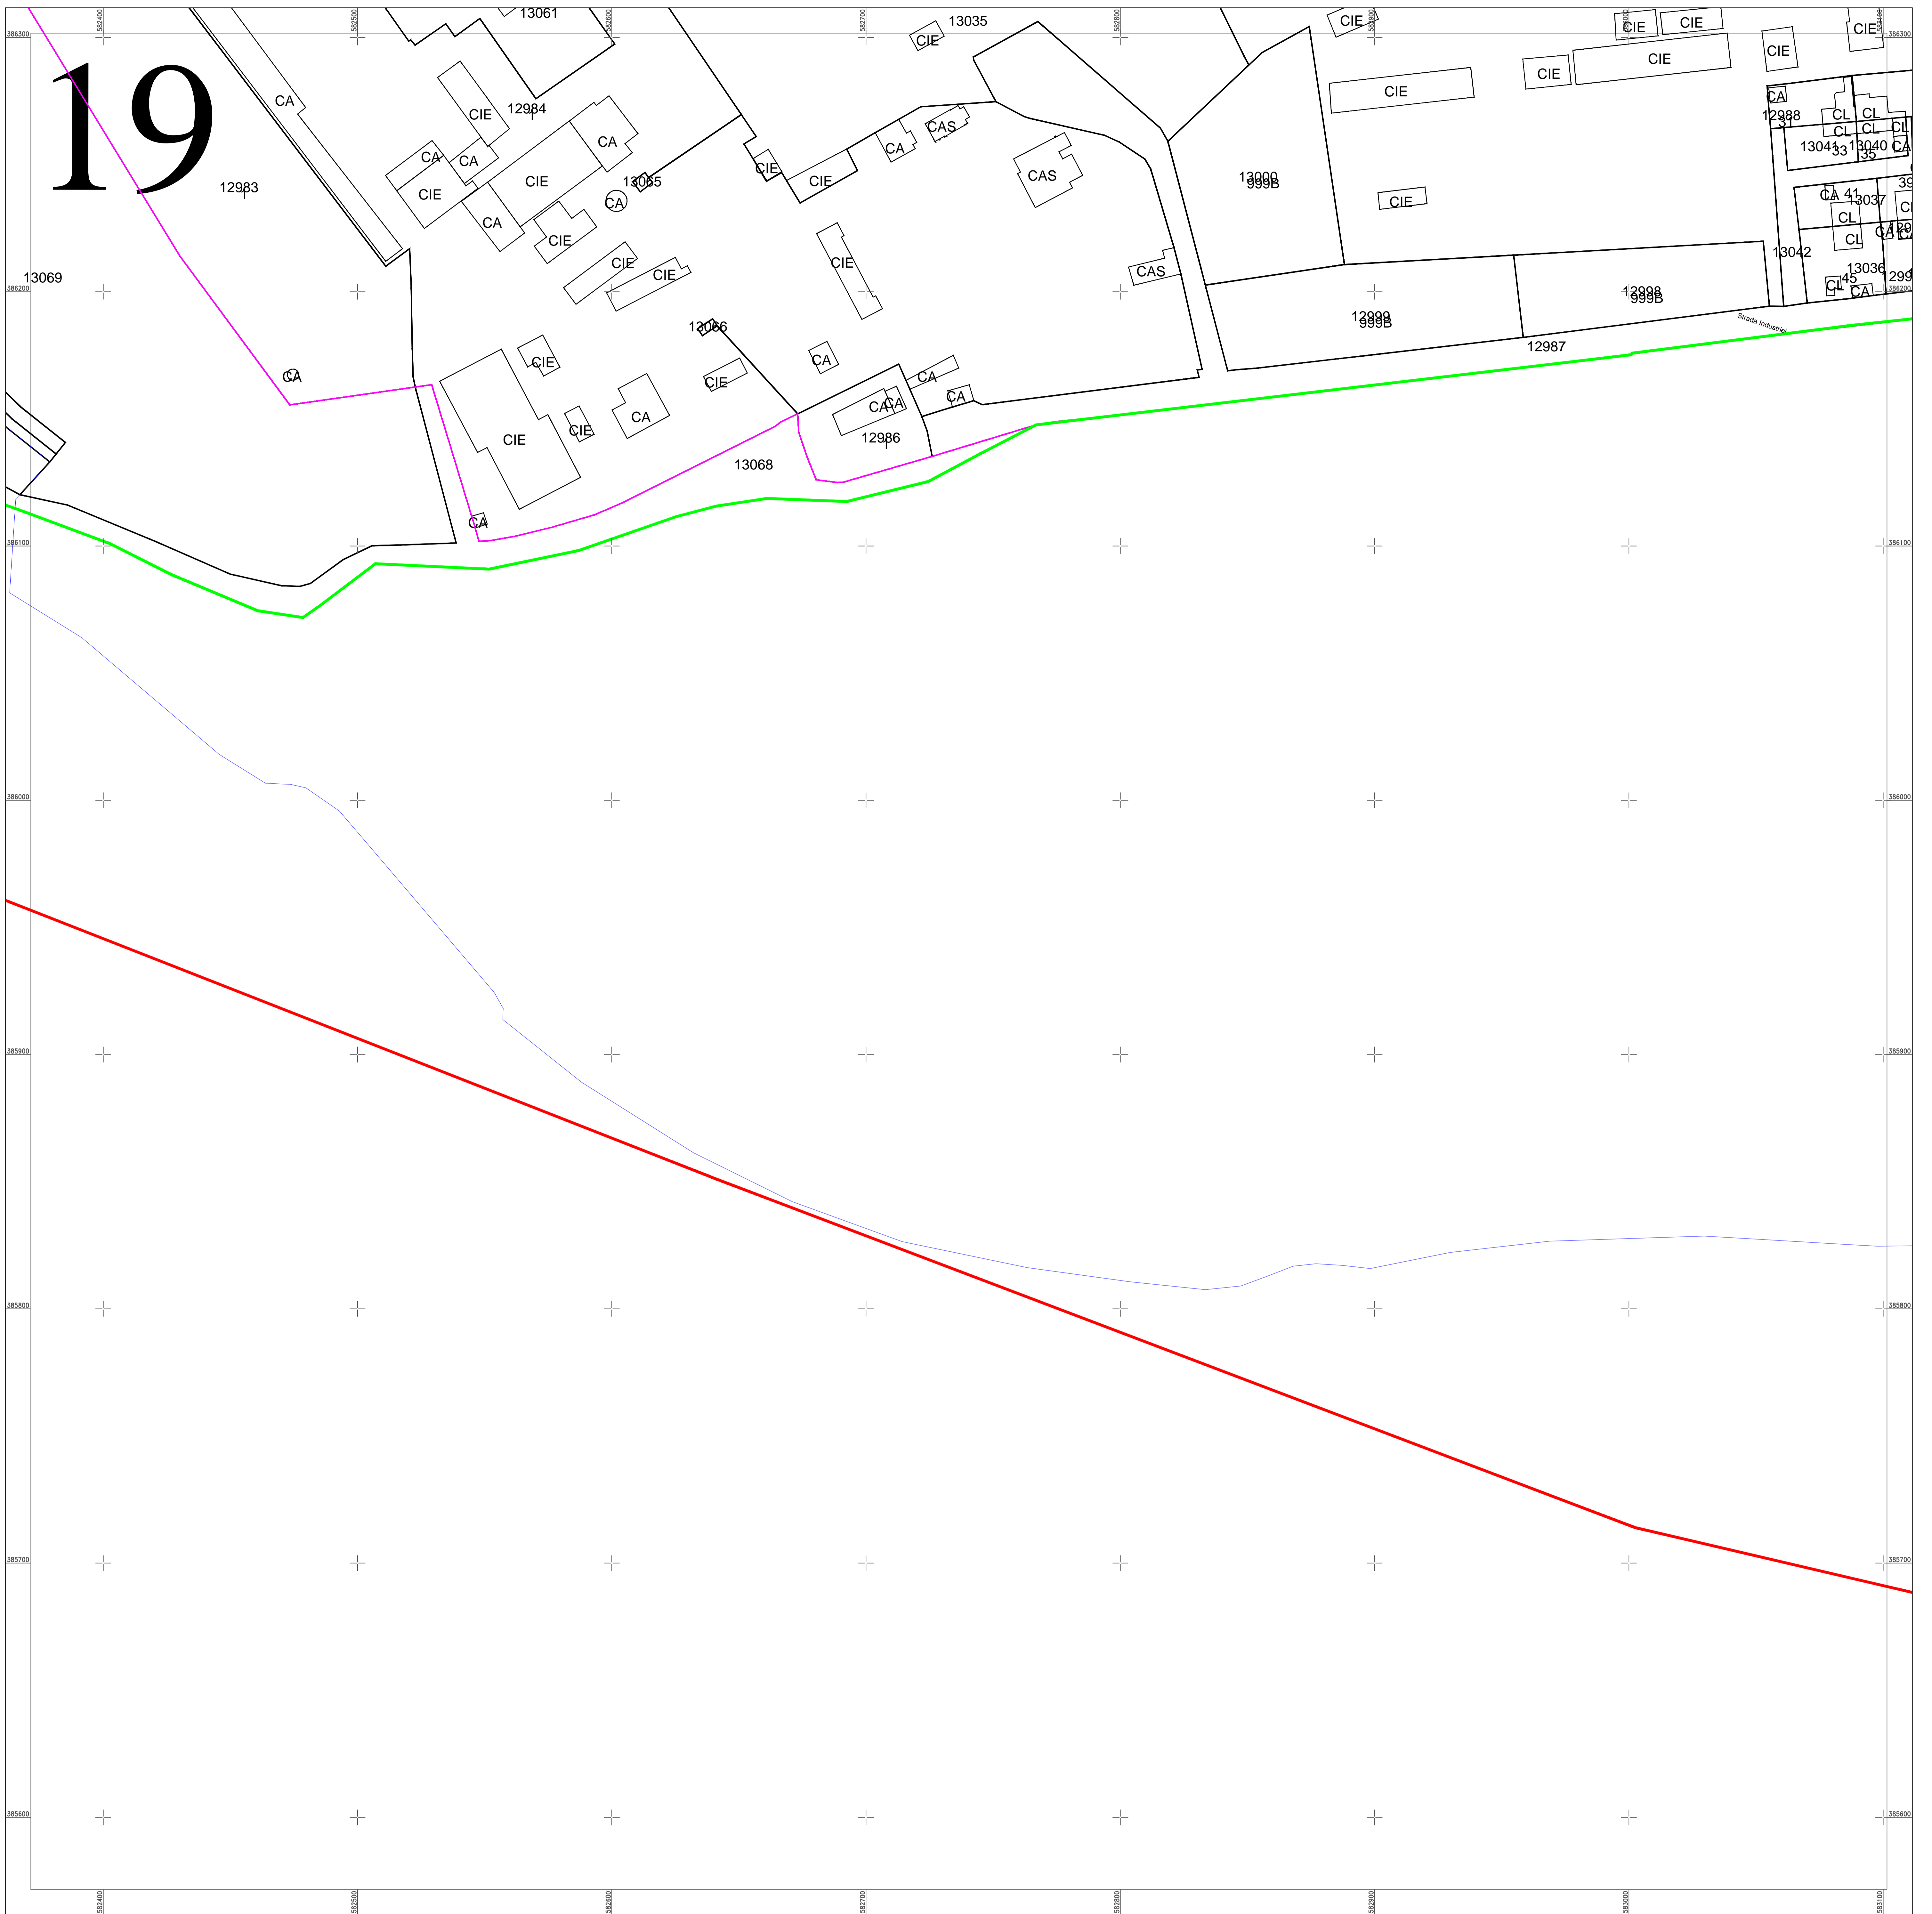

S.C. ACADASTRU ONLINE CONSULT S.R.L.
 Data
 Martie 2024

PLAN CADASTRAL

UAT Bucov, judetul PRAHOVA

Sectoare cadastrale nr.: 48, 58, 42, 24, 23, 3

Scara 1:1000

Sistem de proiectie STEREO 70

Plansa 19/26

Schita dispunerii planselor