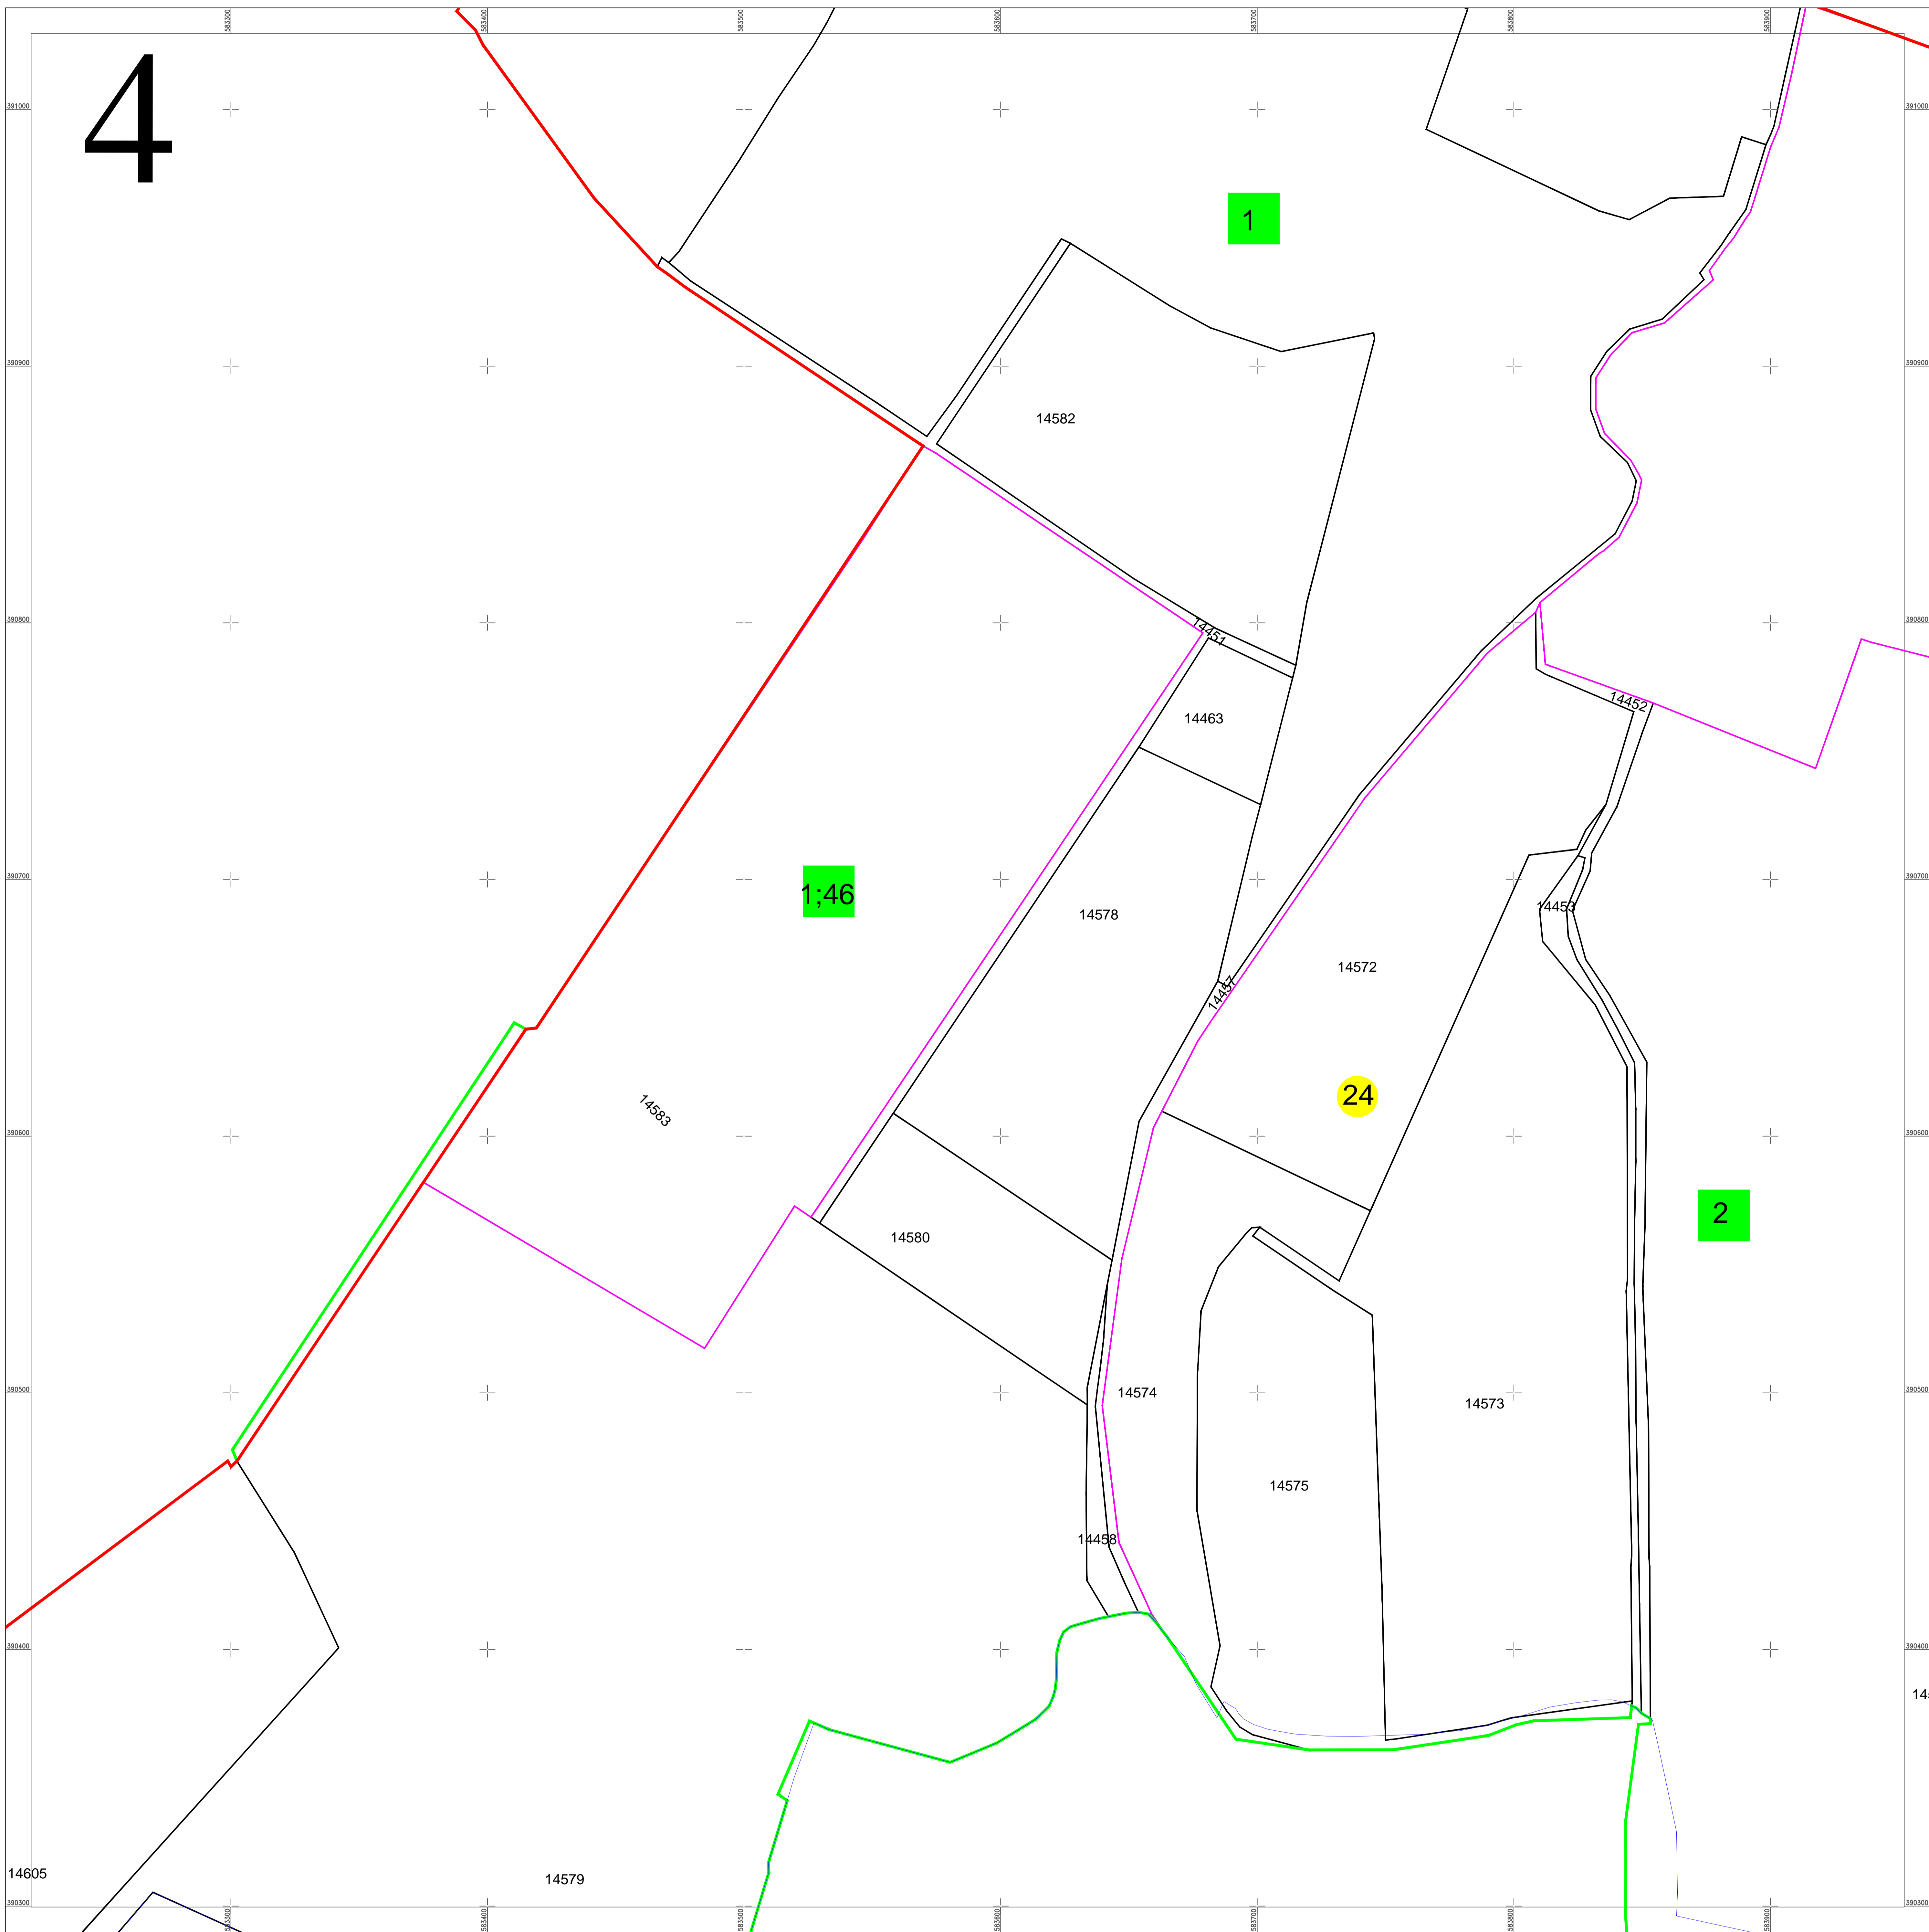

PLAN CADASTRAL

UAT Bucov, judetul PRAHOVA

Sectoare cadastrale nr.: 48, 58, 42, 24, 23, 3

Scara 1:1000

Sistem de proiectie STEREO 70

Plansa 4/26

Bogdan Munteanu

Digitally signed by Bogdan Munteanu
DN: C=RO, O=ACADASTRU ONLINE CONSULT S.R.L., CN=Bogdan Munteanu, SERIALNUMBER=MB65, G=Bogdan, SN=Munteanu, OID.2.5.4.97=RO40795550
Reason: I am the author of this document
Location: @cademia1
Date: 2024.03.25 13:22:57+02'00'
Foxit PDF Reader Version: 11.2.1

Documente spre publicare

ANCPI

Servicii de înregistrare sistematică în Sistemul Integrat de Cadastru și Carte Funciară a imobilelor situate în UAT Bucov, jud. Prahova

S.C. ACADASTRU ONLINE CONSULT S.R.L.

Data
Martie 2024

5	Numar sector cadastral
PRAHOVA	Judet
BUCOV	UAT
UAT BUCOV	Localitati
PLAN CADASTRAL	Titlu
Setor cadastral nr. 42	Subtitluri, Sector cadastral
1:1000	Scara
13102	ID

	Limita de judet
	Limita UAT
	Limita sectoarelor cadastrale
	Limita intravilan
	Limita imobil
	Limita constructiilor cu caracter permanent