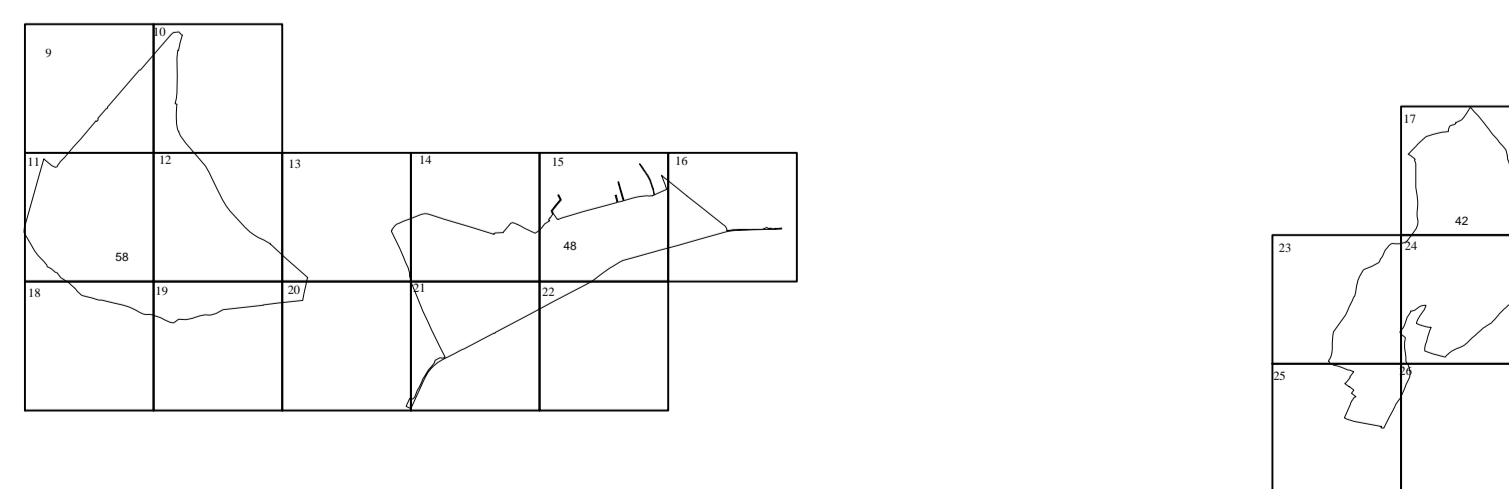

Bogdan Munteanu

Digitally signed by Bogdan Munteanu
DN: C=RO, O=ACADASTRU ONLINE
CONSULT S.R.L., CN=Bogdan
Munteanu, SERIALNUMBER=MB65,
G=Bogdan, SN=Munteanu,
OID.2.5.4.97=RO40795550
Reason: I am the author of this document
Location: @cademia1
Date: 2024.03.25 13:22:56+02'00'
Foxit PDF Reader Version: 11.2.1

Documente spre publicare

ANCP

Servicii de înregistrare sistematică în Sistemul Integrat de Cadastru și Carte Funciară a imobilelor situate în UAT Bucov, jud. Prahova

S.C. ACADASTRU ONLINE CONSULT S.R.L.

Data
Martie 2024

LEGENDĂ

5	Numar sector cadastral
PRAHOVA	Judet
BUCOV	UAT
UAT BUCOV	Localitati
PLAN CADASTRAL	Titlu
Setor cadastral nr. 42	Subtitluri, Sector cadastral
1:1000	Scara
13102	ID

	Limita de judet
	Limita UAT
	Limita sectoarelor cadastrale
	Limita intravilan
	Limita imobil
	Limita constructiilor cu caracter permanent