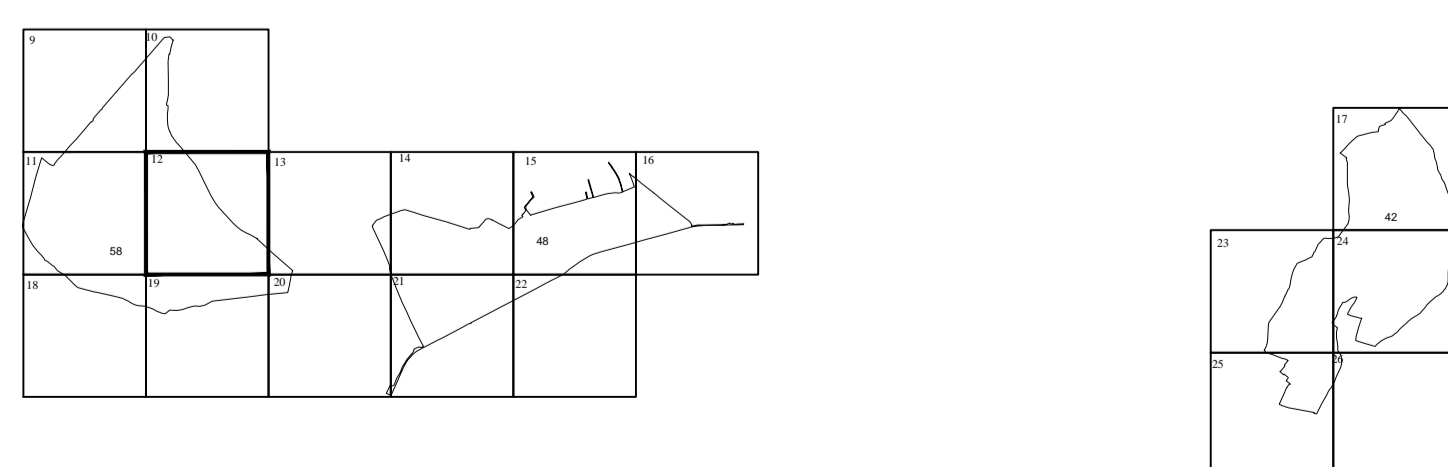

PLAN CADASTRAL

UAT Bucov, judetul PRAHOVA

Sectoare cadastrale nr.: 48, 58, 42, 24, 23, 3

Scara 1:1000

Sistem de proiectie STEREO 70

Plansa 12/26

12

Schita dispunerii planselor