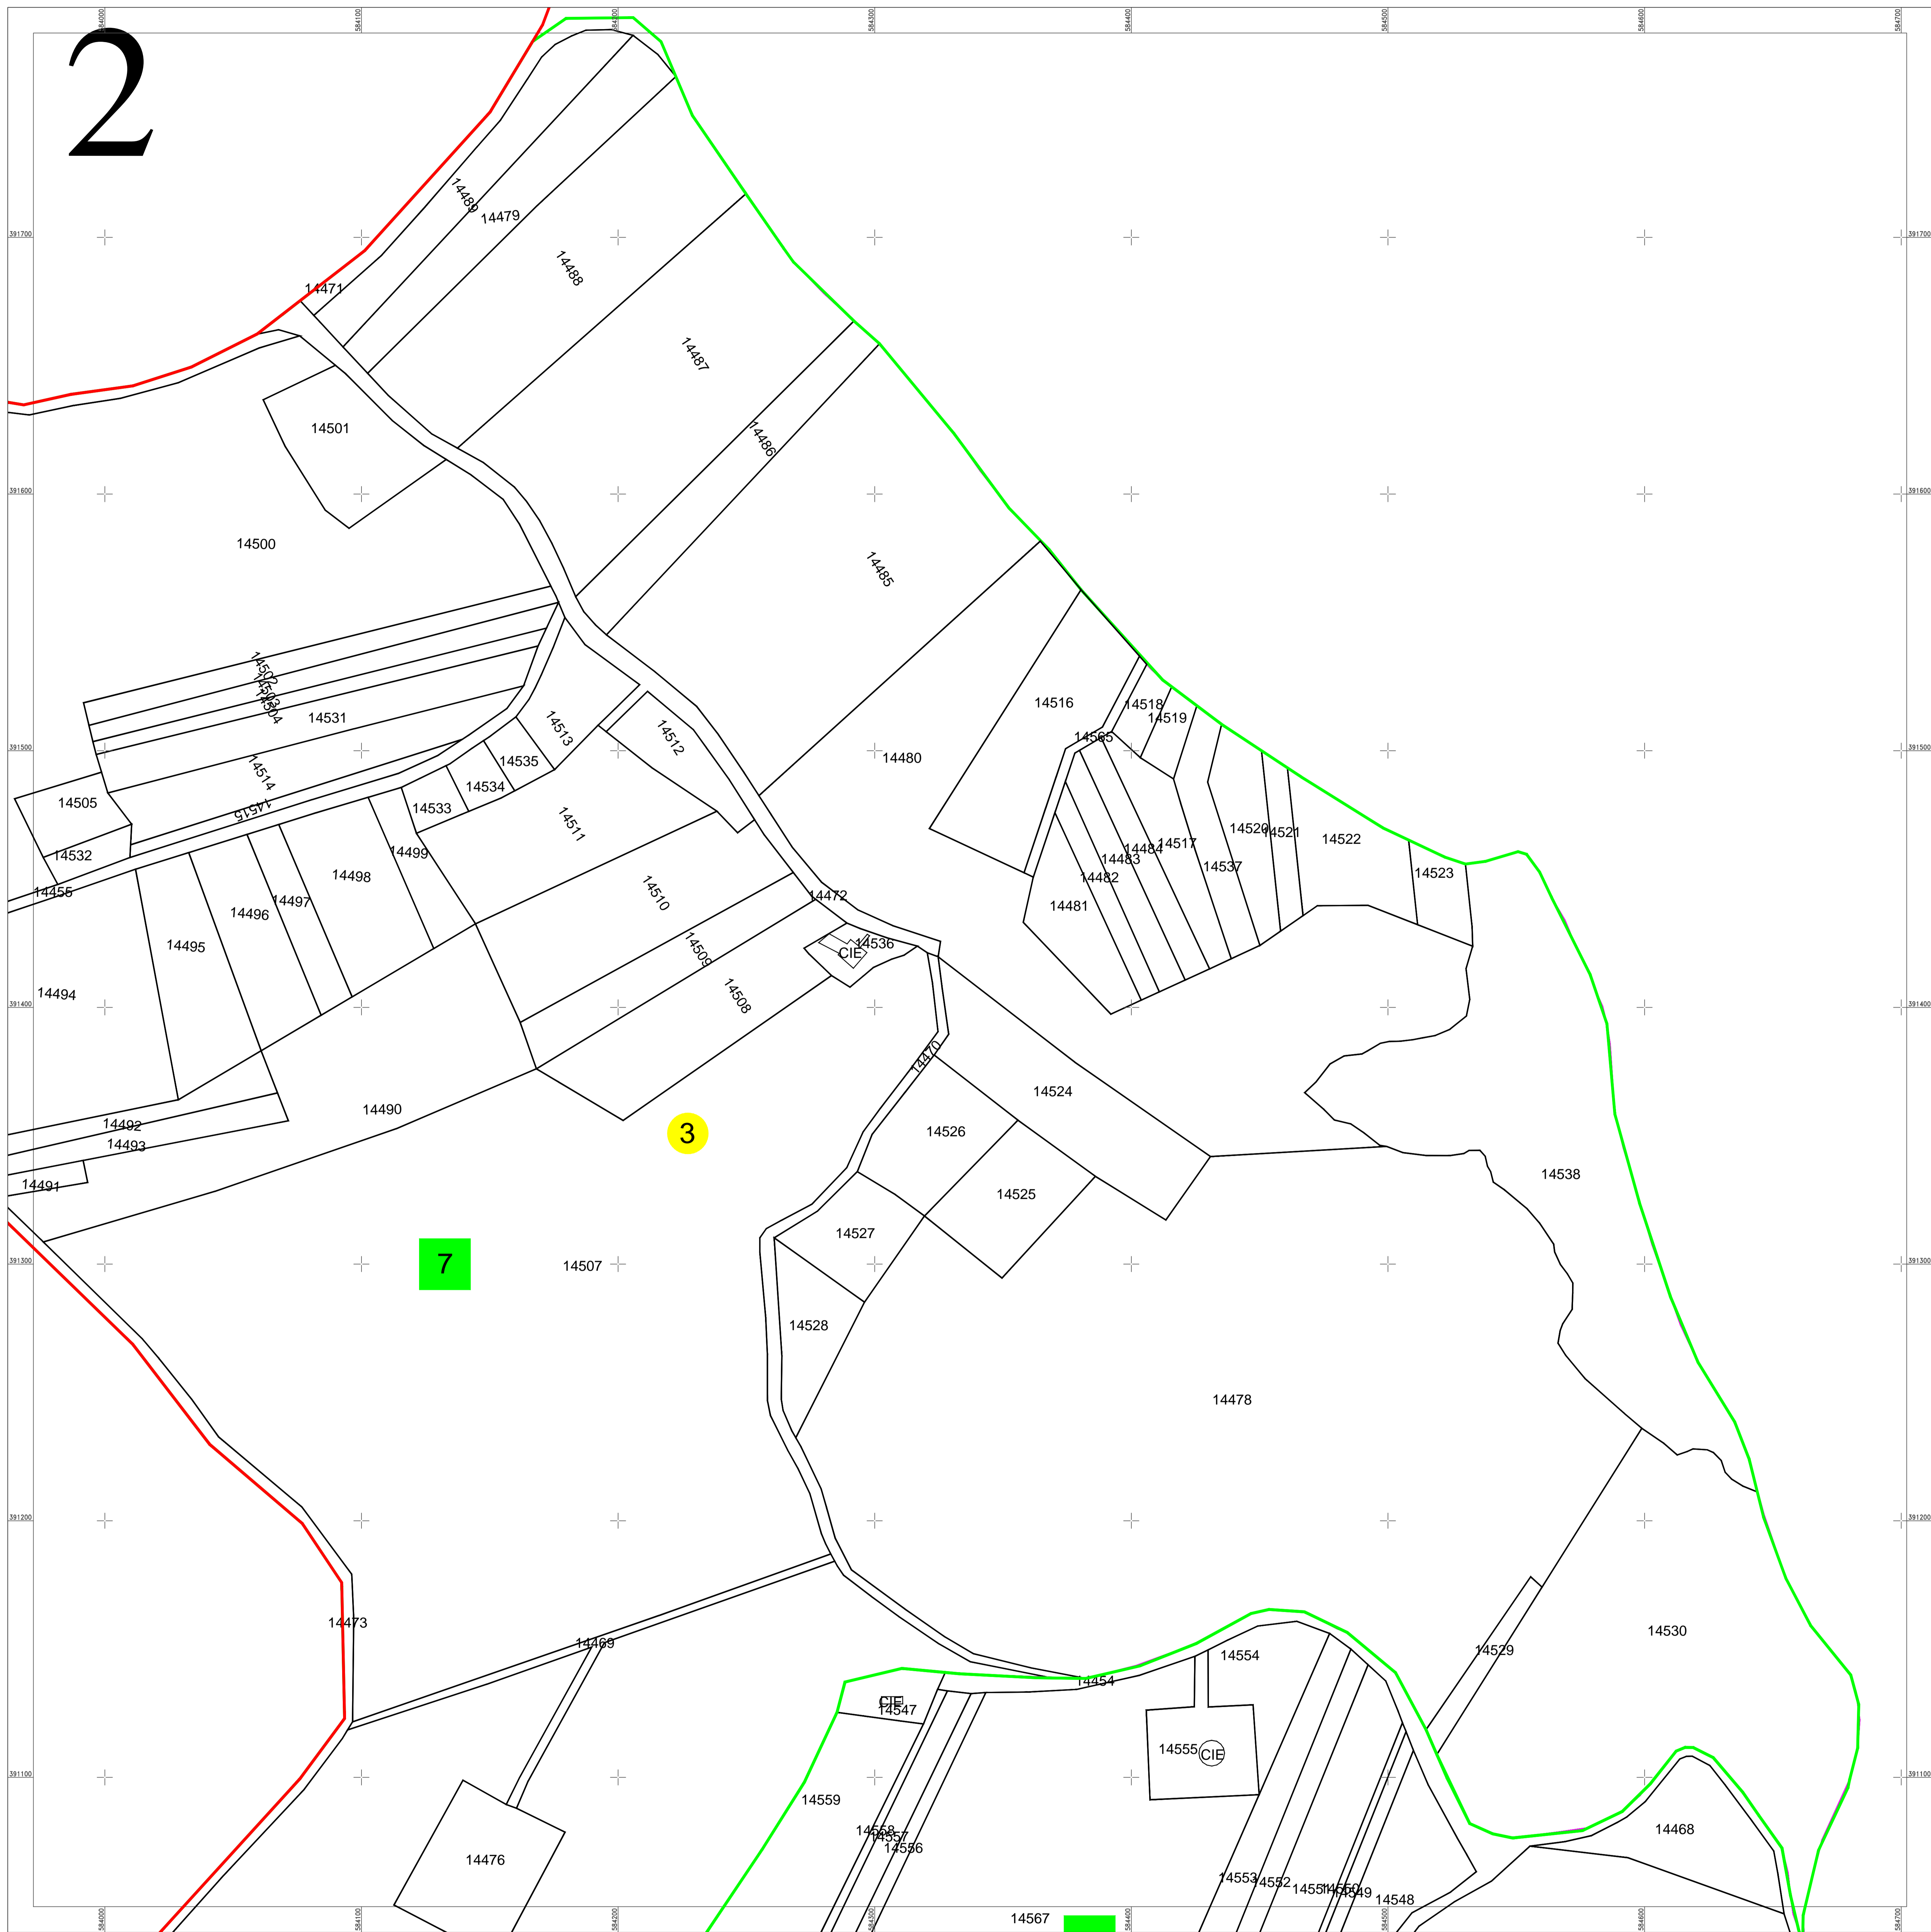

PLAN CADASTRAL

UAT Bucov, judetul PRAHOVA

Sectoare cadastrale nr.: 48, 58, 42, 24, 23, 3

Scara 1:1000

Sistem de proiectie STEREO 70

Plansa 2/26

2

Schita dispunerii planselor

Bogdan Munteanu

Digitally signed by Bogdan Munteanu
DN: C=RO, O=ACADASTRU ONLINE
CONSULT S.R.L., CN=Bogdan
Munteanu, SERIALNUMBER=MB65,
G=Bogdan, SN=Munteanu,
OID.2.5.4.97=RO40795550
Reason: I am the author of this document
Location: @cademia1
Date: 2024.03.25 13:22:56+02'00'
Foxit PDF Reader Version: 11.2.1

Documente spre publicare

ANCP

Servicii de înregistrare sistematică în Sistemul Integrat de Cadastru și Carte Funciară a imobilelor situate în UAT Bucov, jud. Prahova

S.C. ACADASTRU ONLINE CONSULT S.R.L.

Data
Martie 2024

LEGENDĂ

5	Numar sector cadastral
PRAHOVA	Judet
BUCOV	UAT
UAT BUCOV	Localitati
PLAN CADASTRAL	Titlu
Setor cadastral nr. 42	Subtitluri, Sector cadastral
1:1000	Scara
13102	ID

	Limita de judet
	Limita UAT
	Limita sectoarelor cadastrale
	Limita intravilan
	Limita imobil
	Limita constructiilor cu caracter permanent