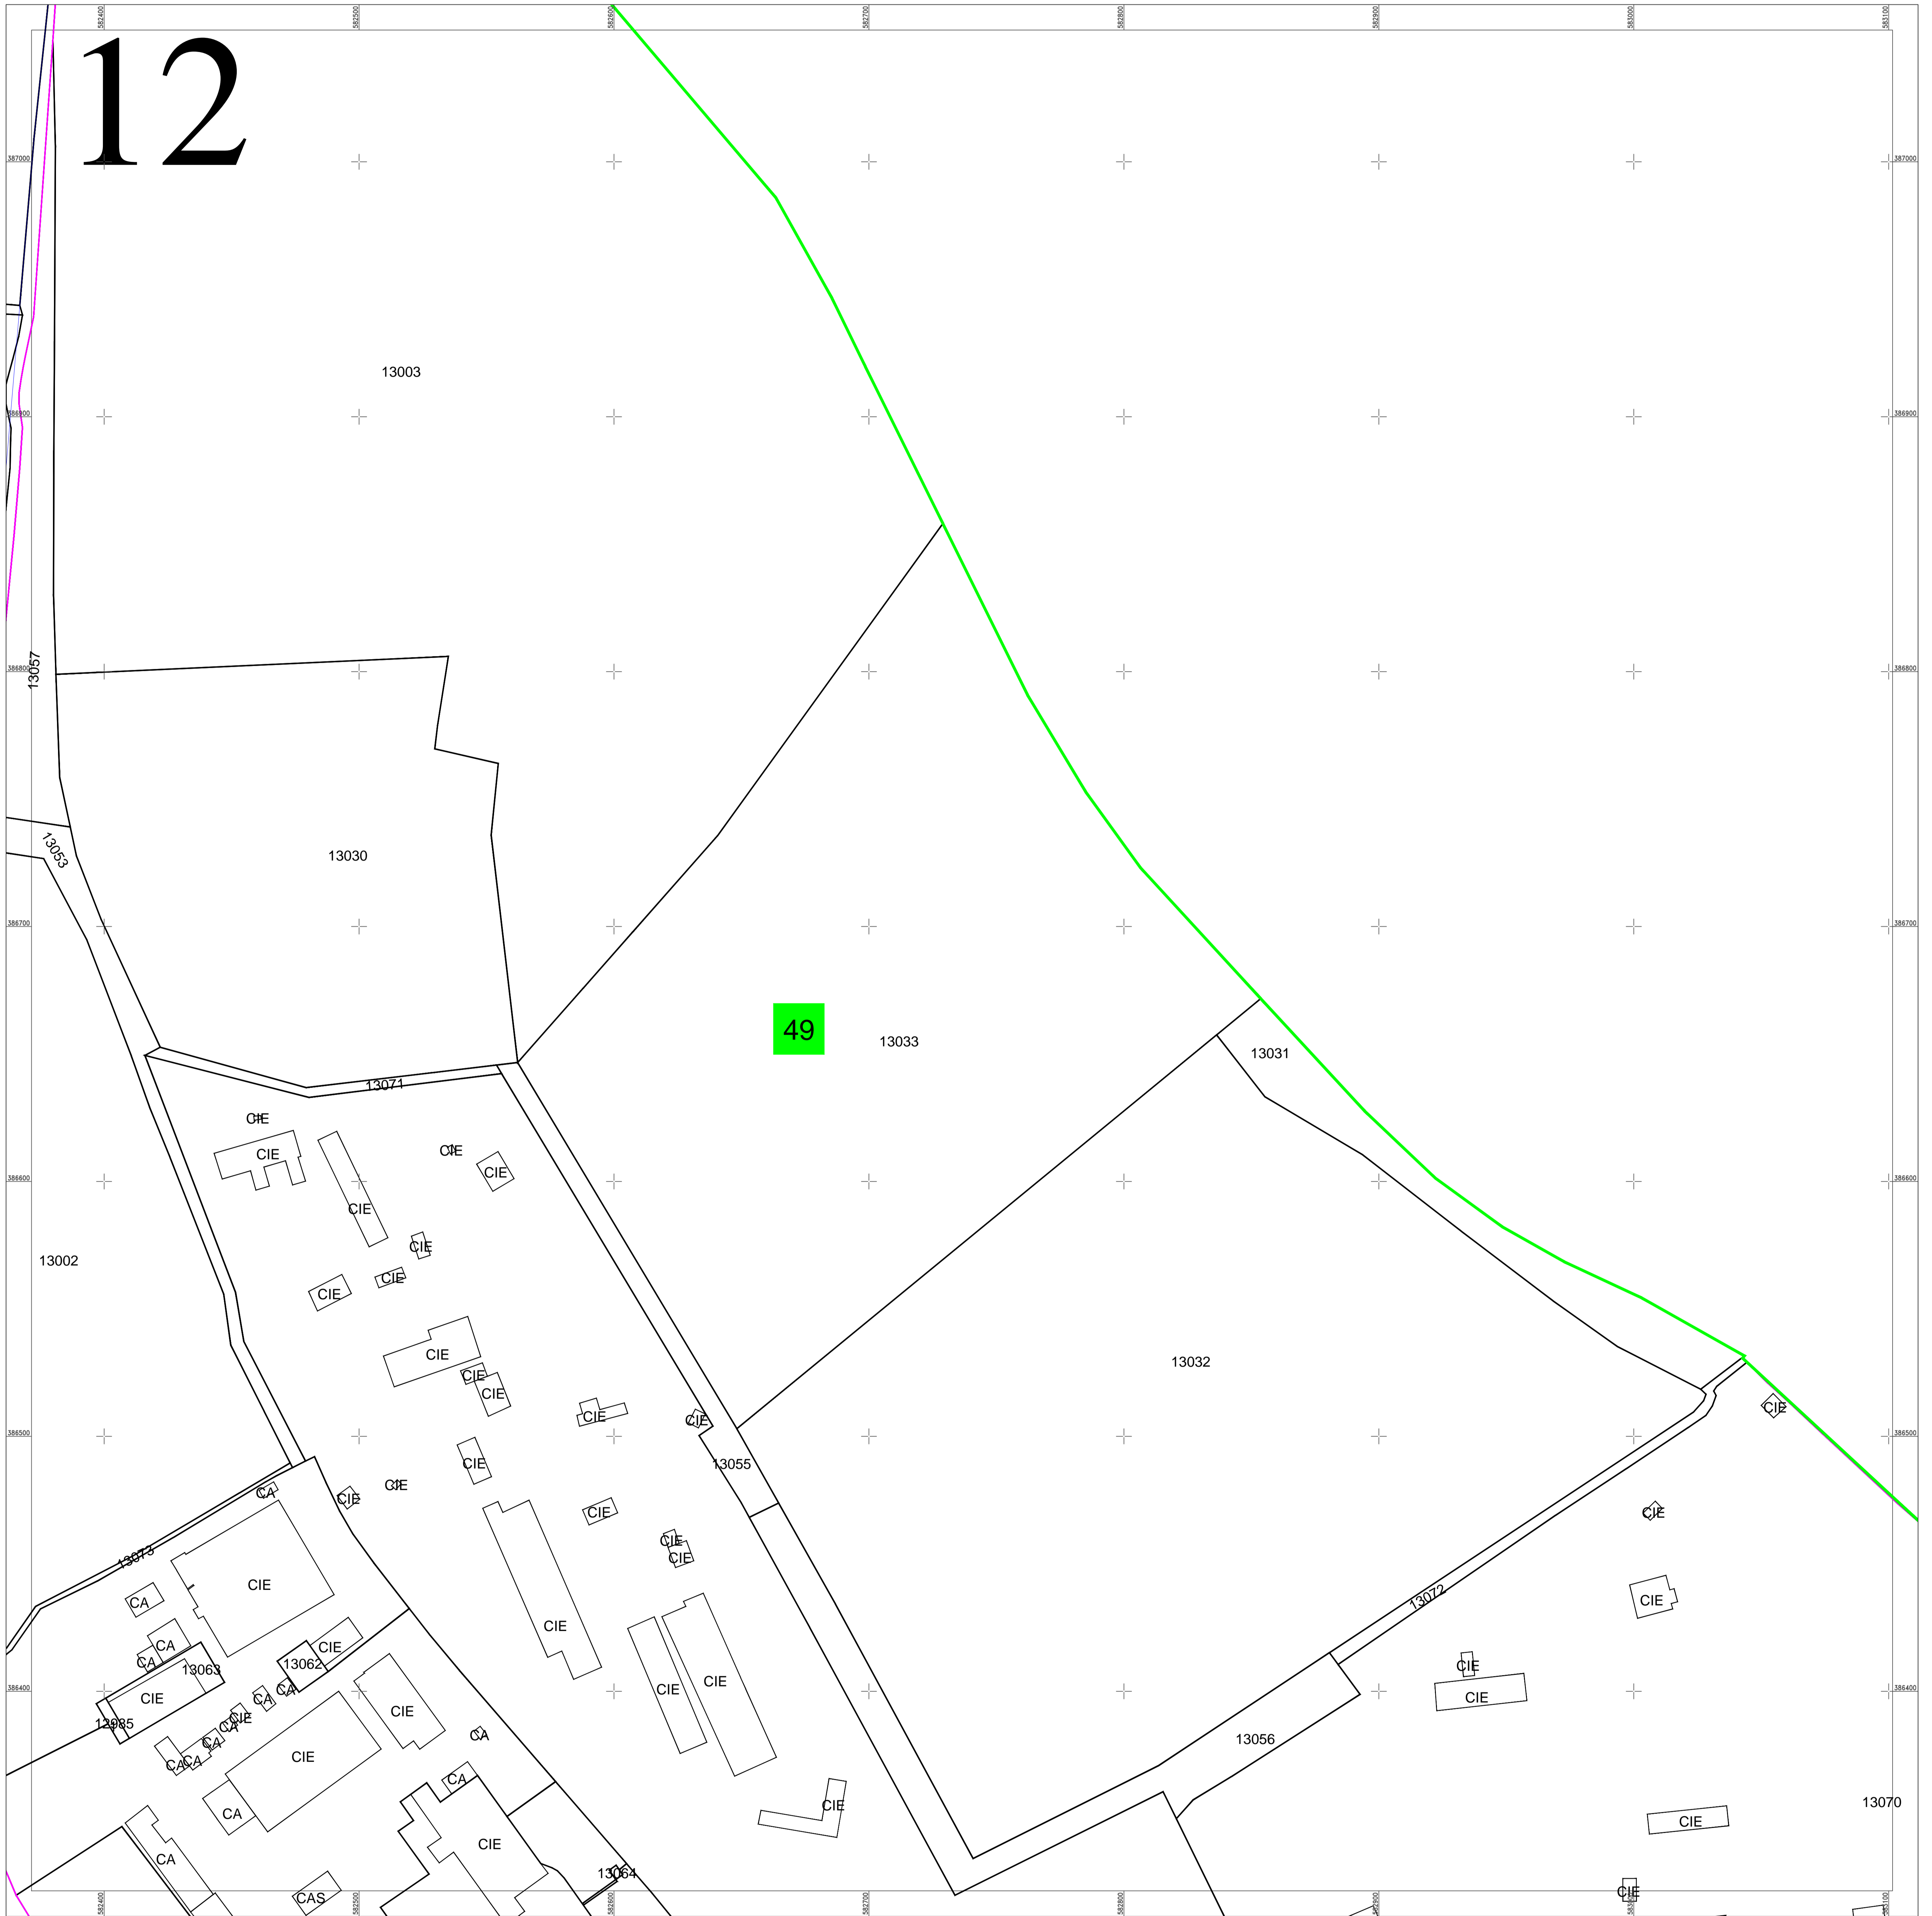

PLAN CADASTRAL

UAT Bucov, judetul PRAHOVA

Sectoare cadastrale nr.: 48, 58, 42, 24, 23, 3

Scara 1:1000

Sistem de proiectie STEREO 70

Plansa 12/26

12

Schita dispunerii planselor