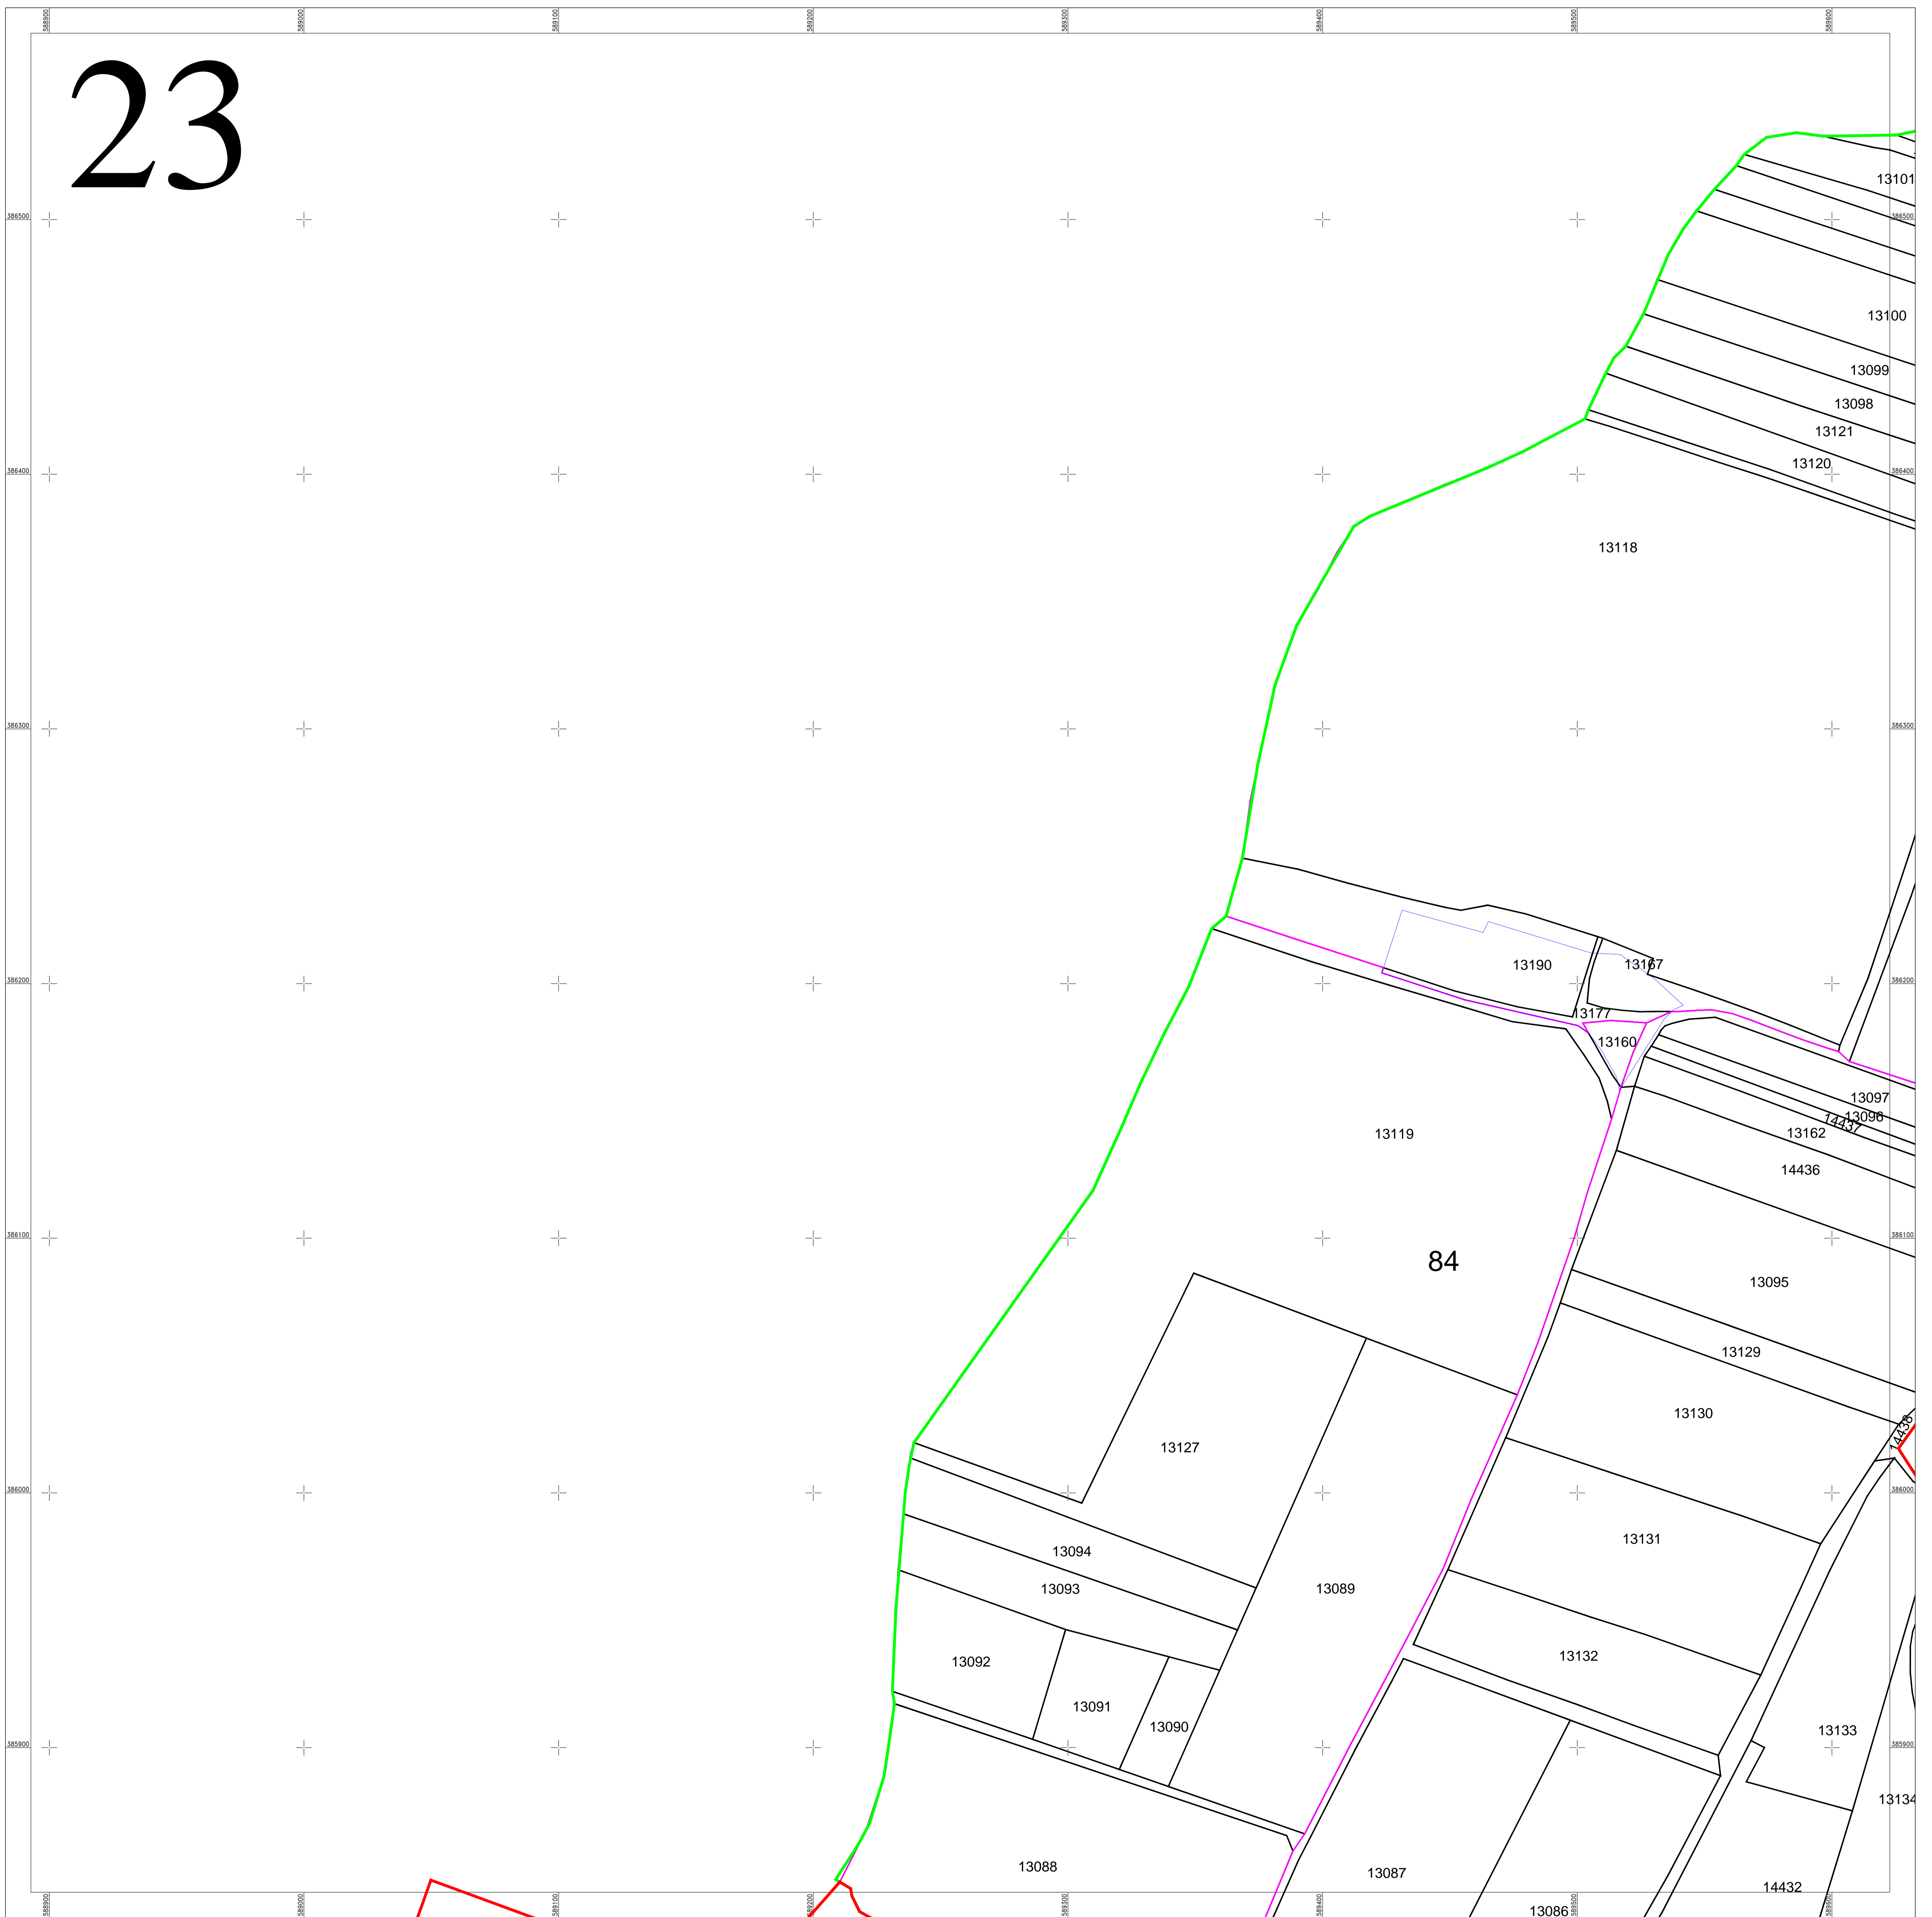

PLAN CADASTRAL
 UAT Bucov, judetul PRAHOVA
 Sectoare cadastrale nr.: 48, 58, 42, 24, 23, 3
 Scara 1:1000
 Sistem de proiectie STEREO 70
 Plansa 23/26

23

Schita dispunerii planselor

Bogdan Munteanu

Digitally signed by Bogdan Munteanu
 DN: C=RO, O=ACADASTRU ONLINE CONSULT S.R.L., CN=Bogdan Munteanu, SERIALNUMBER=MB65, G=Bogdan, SN=Munteanu, OID.2.5.4.97=RO40795550
 Reason: I am the author of this document
 Location: @cademia1
 Date: 2024.03.25 13:23:15+02'00'
 Foxit PDF Reader Version: 11.2.1