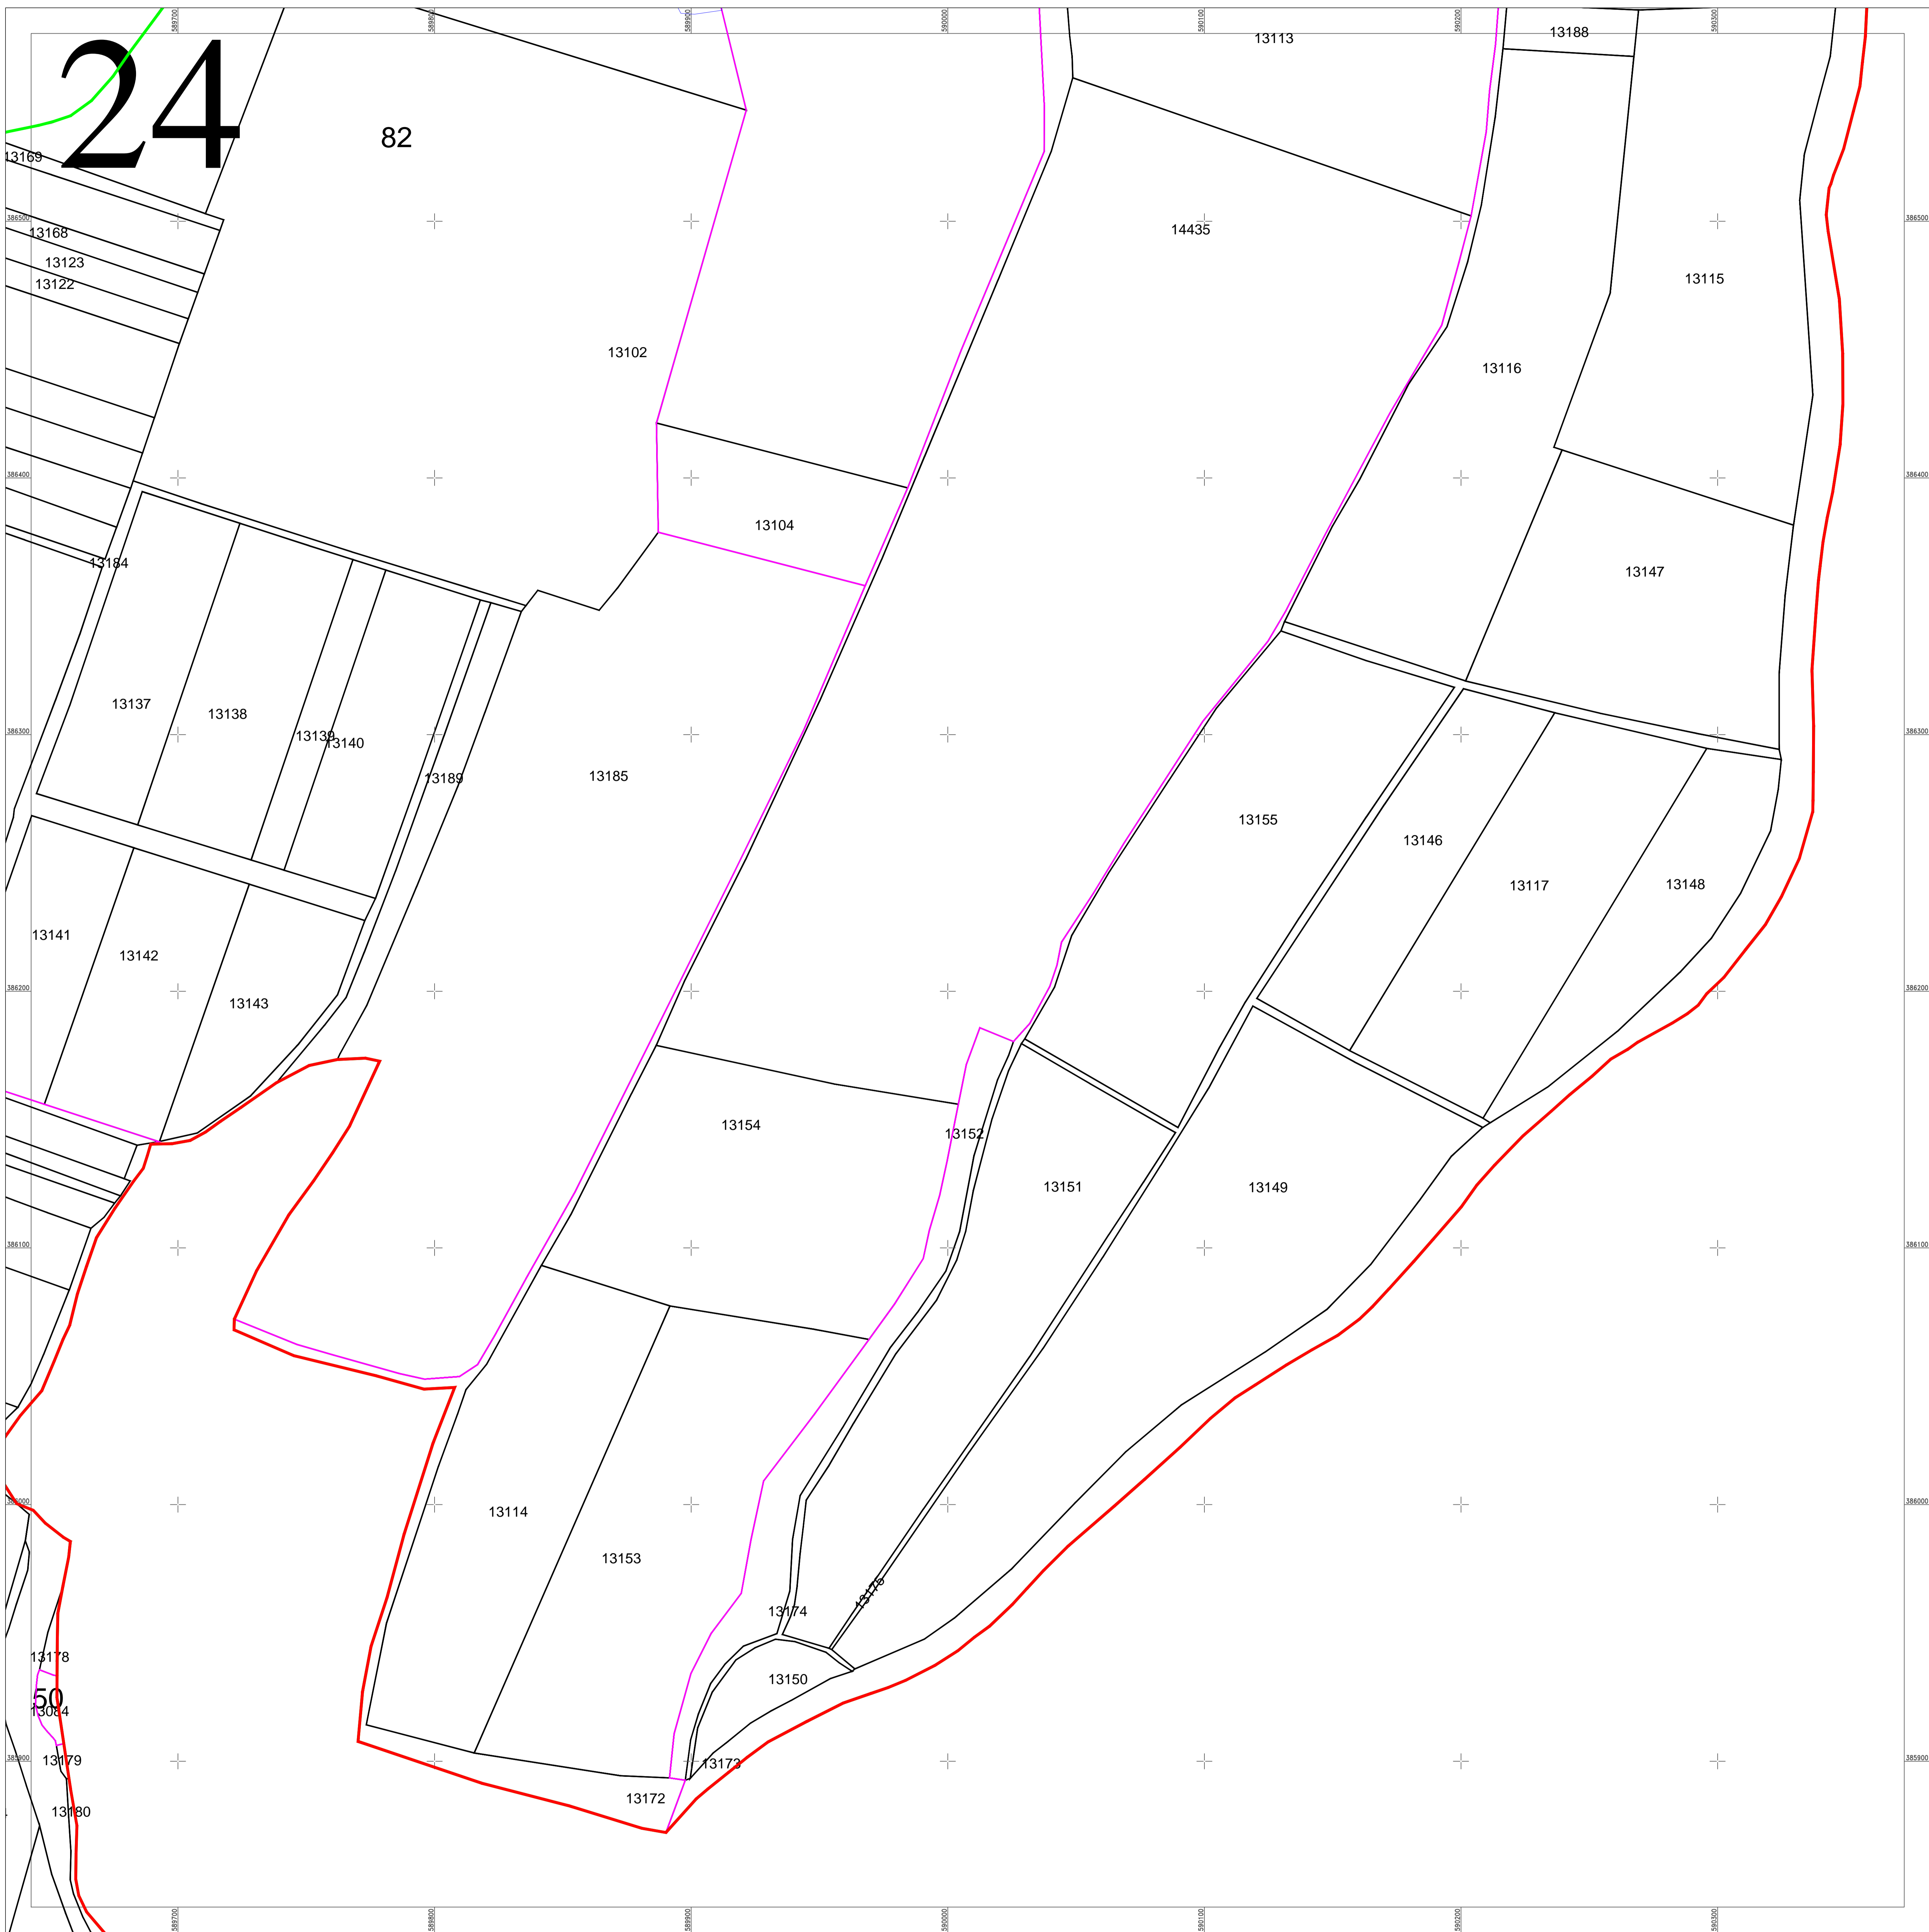

PLAN CADASTRAL
UAT Bucov, judetul PRAHOVA
Sectoare cadastrale nr.: 48, 58, 42, 24, 23, 3
Scara 1:1000
Sistem de proiectie STEREO 70
Plansa 24/26

Bogdan Munteanu

Digitally signed by Bogdan Munteanu
DN: C=RO, O=ACADASTRU ONLINE
CONSULT S.R.L., CN=Bogdan
Munteanu, SERIALNUMBER=MB65,
G=Bogdan, SN=Munteanu,
OID.2.5.4.97=RO40795550
Reason: I am the author of this document
Location: @cademia1
Date: 2024.03.25 13:23:16+02'00'
Foxit PDF Reader Version: 11.2.1

Documente spre publicare

ANCPI

**Servicii de înregistrare sistematică în
Sistemul Integrat de Cadastru și Carte
Funciară a imobilelor situate în UAT
Bucov, jud. Prahova**

S.C. ACADASTRU ONLINE CONSULT S.R.L.
Data
Martie 2024

5	Numar sector cadastral
PRAHOVA	Judet
BUCOV	UAT
UAT BUCOV	Localitati
PLAN CADASTRAL	Titlu
Setor cadastral nr. 42	Subtitluri, Sector cadastral
1:1000	Scara
13102	ID

	Limita de judet
	Limita UAT
	Limita sectoarelor cadastrale
	Limita intravilan
	Limita imobil
	Limita constructiilor cu caracter permanent