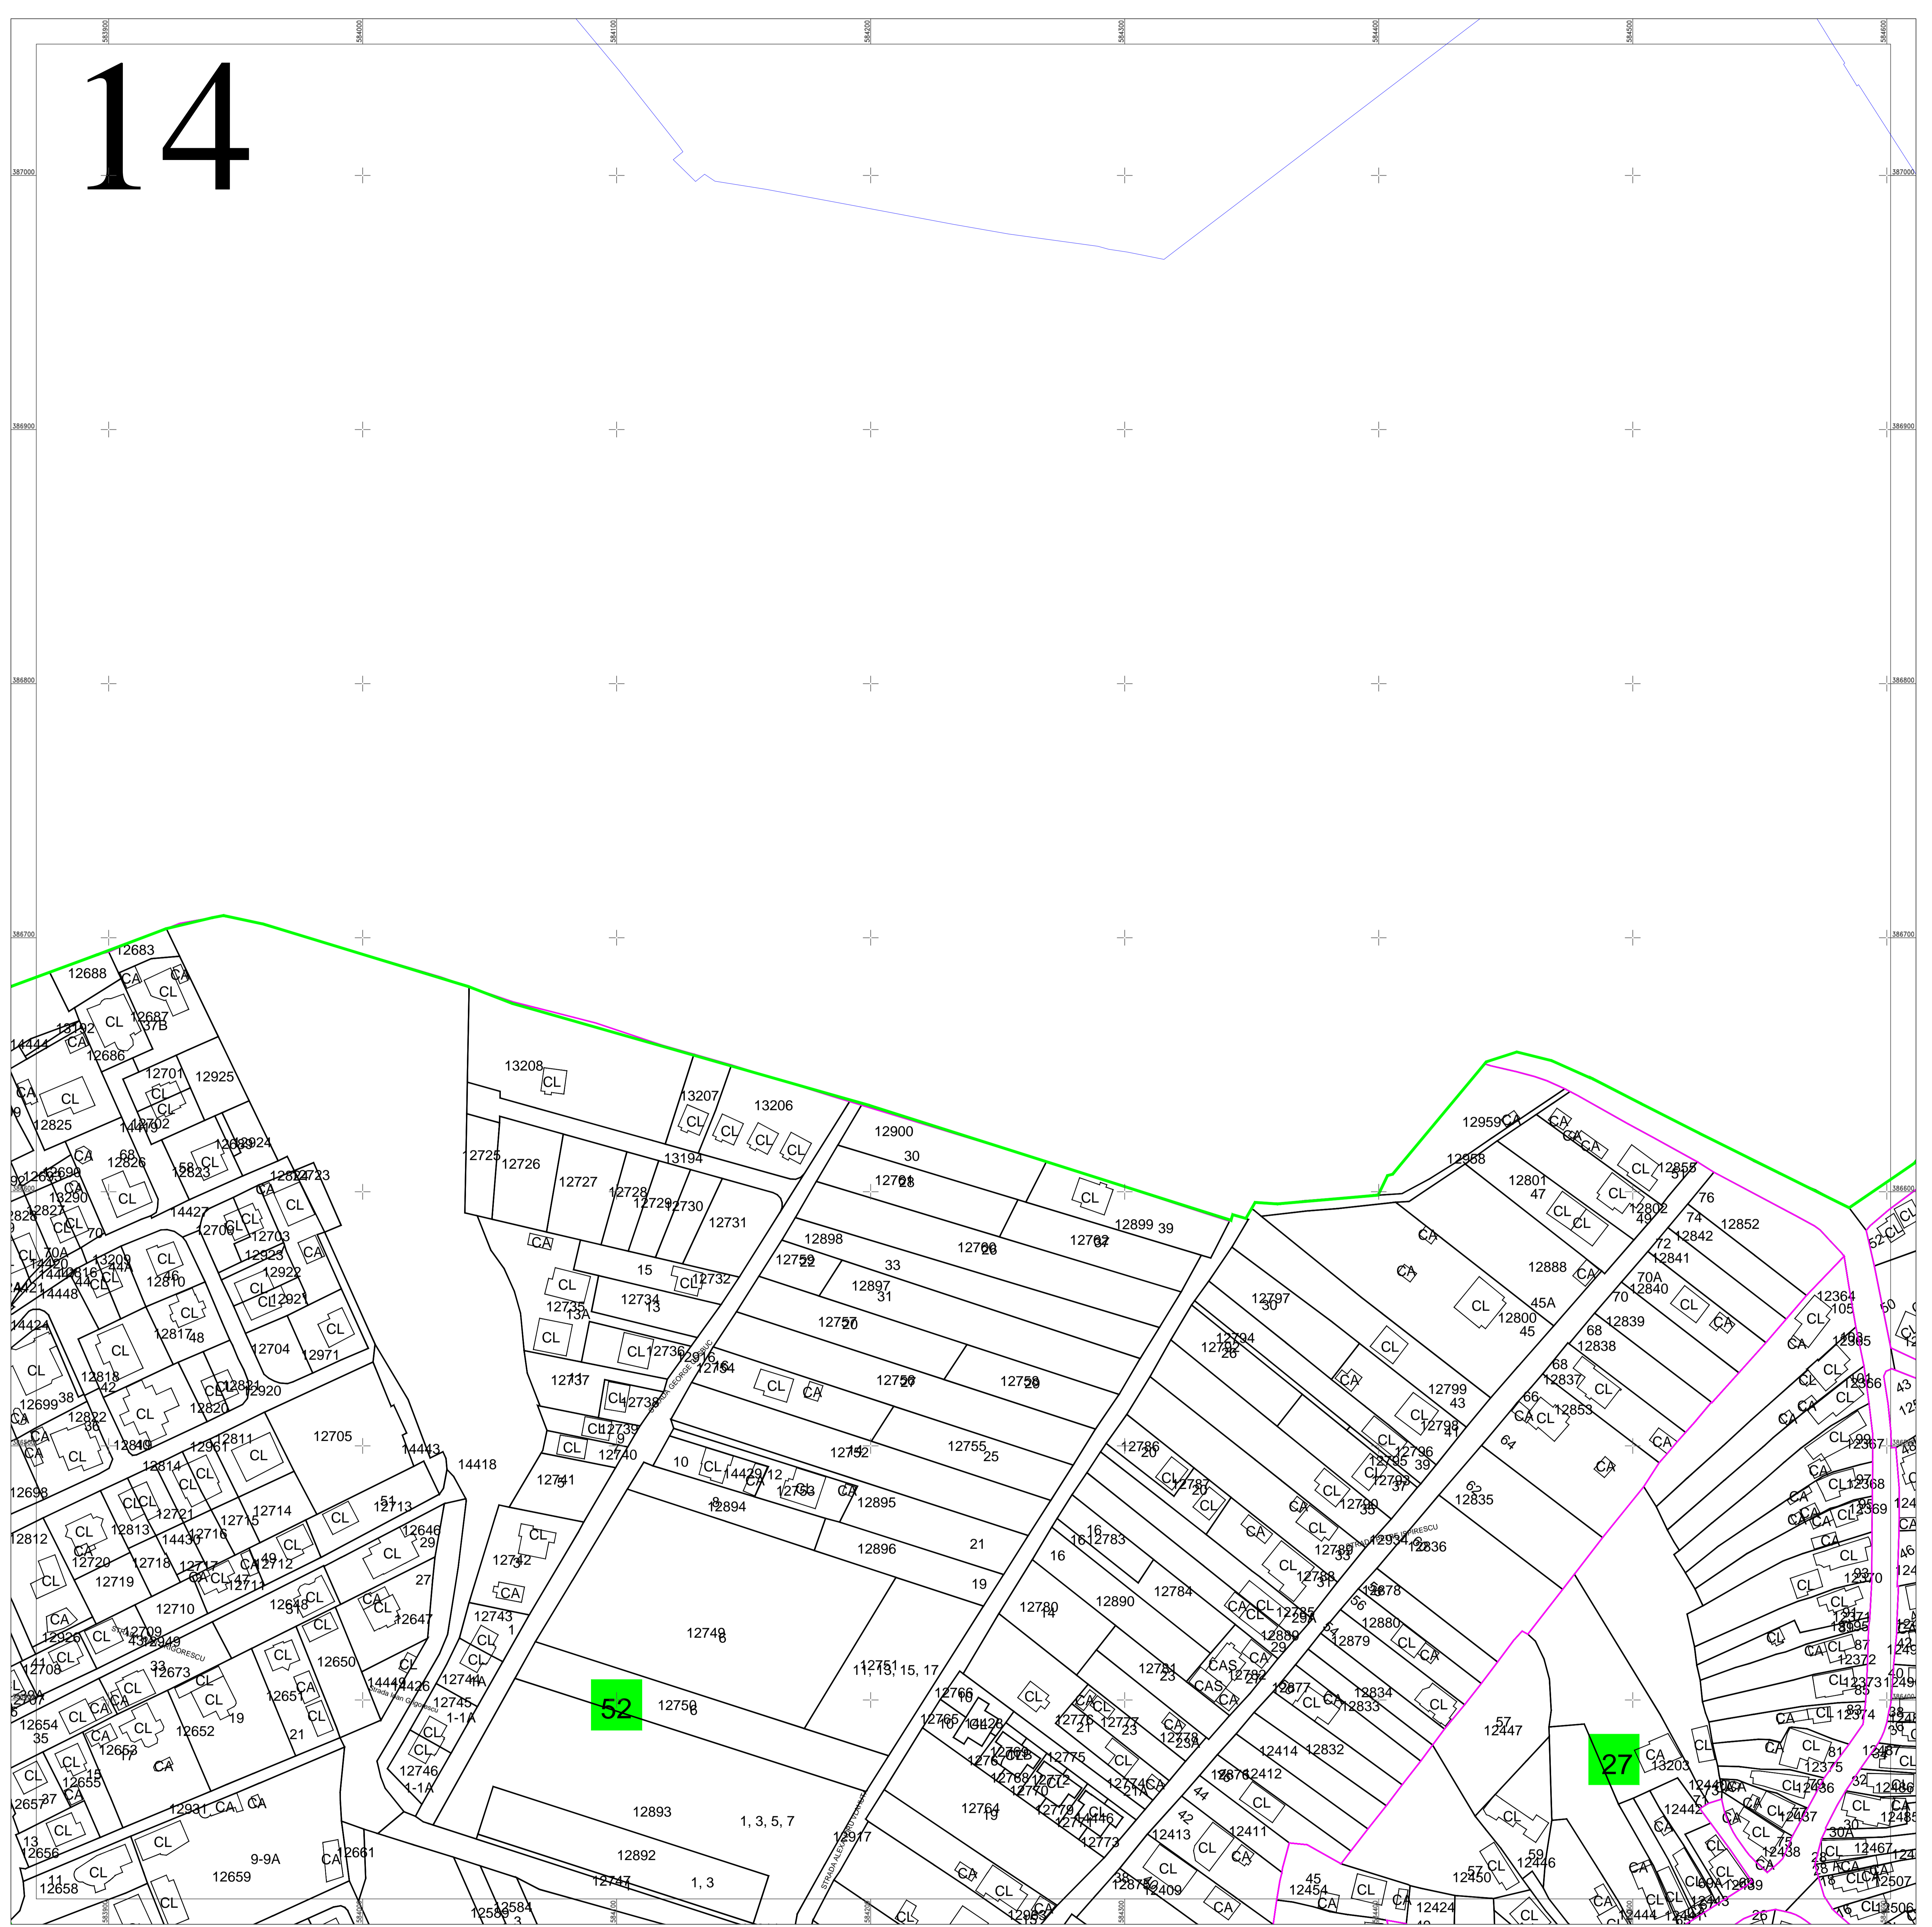

PLAN CADASTRAL
UAT Bucov, judetul PRAHOVA
Sectoare cadastrale nr.: 48, 58, 42, 24, 23, 3
Scara 1:1000
Sistem de proiectie STEREO 70
Plansa 14/26

14

Bogdan Munteanu

Digitally signed by Bogdan Munteanu
DN: C=RO, O=ACADASTRU ONLINE
CONSULT S.R.L., CN=Bogdan
Munteanu, SERIALNUMBER=MB65,
G=Bogdan, SN=Munteanu,
OID.2.5.4.97=RO40795550
Reason: I am the author of this document
Location: @cademia1
Date: 2024.03.25 13:23:07+02'00'
Foxit PDF Reader Version: 11.2.1

Schita dispunerii planselor

Documente spre publicare

5	Numar sector cadastral
PRAHOVA	Judet
BUCOV	UAT
UAT BUCOV	Localitati
PLAN CADASTRAL	Titlu
sector cadastral nr. 42	Subtitluri, Sector cadastral
1:1000	Scara
13102	ID

- Limita de judet
- Limita UAT
- Limita sectoarelor cadastrale
- Limita intravilan
- Limita imobil
- Limita constructiilor cu caracter permanent

ANCPI

Servicii de înregistrare sistematică în Sistemul Integrat de Cadastru și Carte Funciară a imobilelor situate în UAT Bucov, jud. Prahova

S.C. ACADASTRU ONLINE CONSULT S.R.L.
Data
Martie 2024